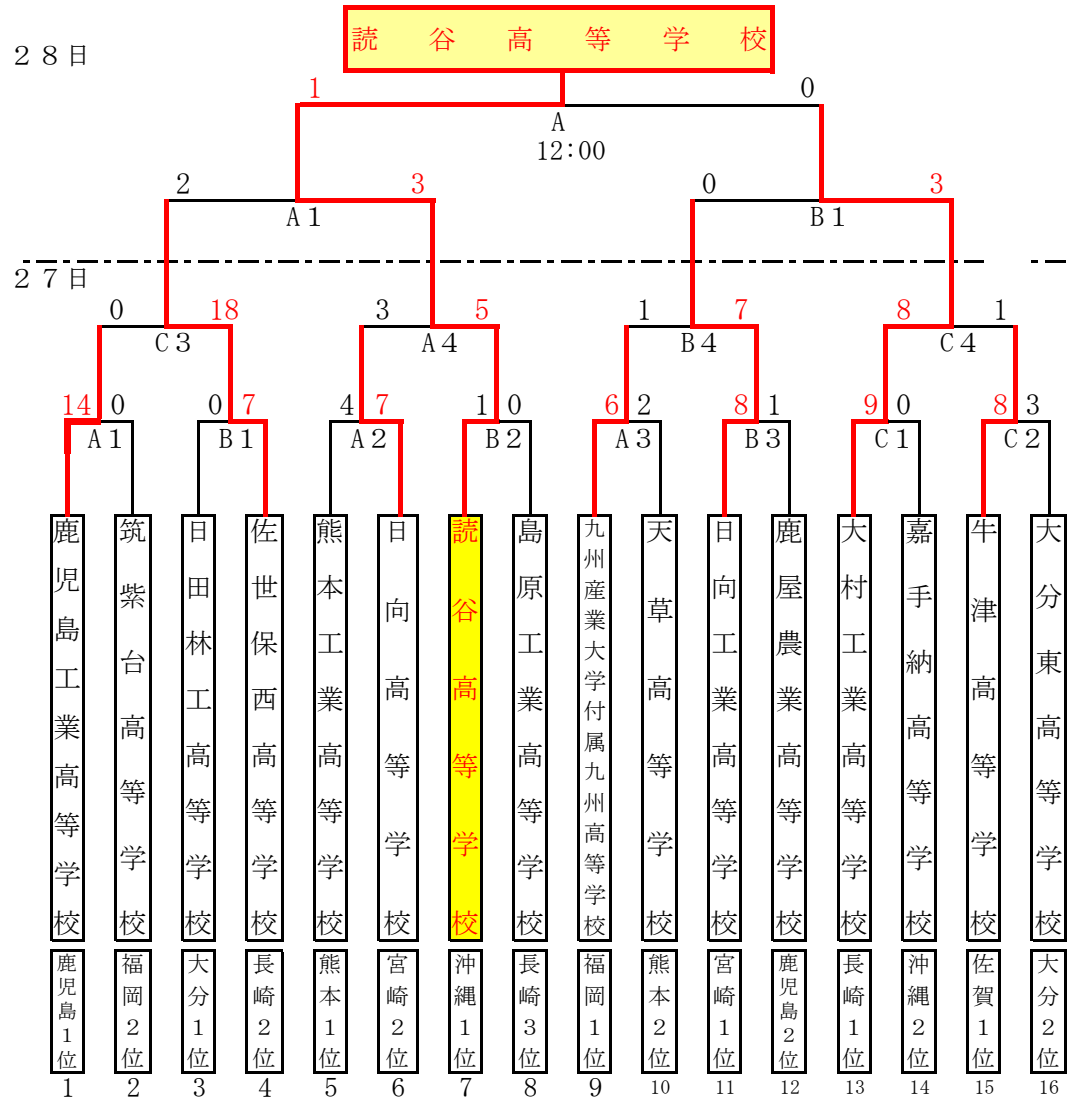

第5回 全九州高等学校男女ソフトボール秋季大会:男子組合せ

期日 : 平成22年11月27日(土) ~ 28日(日)

会場 : 武雄市 白岩運動広場 白岩球場

A : 白岩運動広場 B : 白岩運動広場 C : 白岩球場

第一試合 9:00 第二試合 11:00 第三試合 13:00 第四試合 15:00

第5回 全九州高等学校男女ソフトボール秋季大会:女子組合せ

期日 : 平成22年11月27日(土) ~ 28日(日)

会場 : 佐賀市健康運動センター 大和中央公園

A : 佐賀市健康運動センター B : 佐賀市健康運動センター

C : 大和中央公園

第一試合 9:00 第二試合 11:00 第三試合 13:00 第四試合 15:00