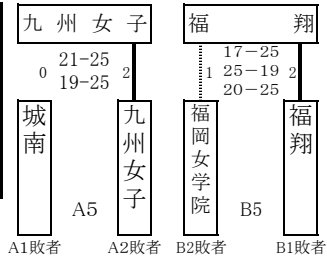

福岡県高等学校バレーボール大会中部ブロック予選会 兼 全国高等学校総合体育大会中部ブロック予選会

1 期日 平成21年5月3日(日)・4日(祝)

2 会場 3日:A・Bコート 城南高校 C・Dコート福岡講倫館高校 プロトコール 09:00

使用球;ミカサ

4日:A・Bコート 福岡女学院高校 プロトコール 09:00

最終順位

1位	博多女子園
2位	筑陽学園
3位	純真学園
4位	筑紫女学園
5位	九州女子
6位	福岡女学院
7位	福岡講倫館
8位	春日
9位	九産大九州
同11位	福岡女子商業

6月6日・7日北九州、筑豊地区で開催される県予選出場資格を獲得

同率5位決定戦

3位決定戦

同率9位決定戦

優勝
博多女子
A6

5月4日(祝)

5月3日(日)