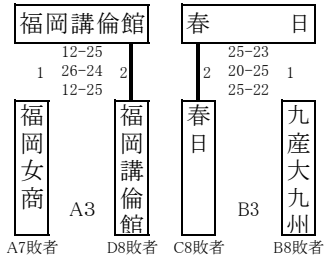

福岡県高等学校バレーボール大会中部ブロック予選会 兼 全国高等学校総合体育大会中部ブロック予選会

1 期日 平成21年5月3日(日)・4日(祝)

2 会場 3日:A・Bコート 城南高校 C・Dコート福岡講倫館高校 プロトコール 09:00

使用球;ミカサ

4日:A・Bコート 福岡女学院高校 プロトコール 09:00

最終順位

1位	博多女子園
2位	筑陽学園
3位	純真学園
4位	筑紫女学園
5位	九州女子
6位	福岡女学院
7位	福岡講倫館
8位	春日
9位	九産大九州
同11位	福岡女子商業

6月6日・7日北九州、筑豊地区で開催される県予選出場資格を獲得

同率5位決定戦

3位決定戦

同率9位決定戦

優勝
博多女子
A6

5月4日(祝)

5月3日(日)