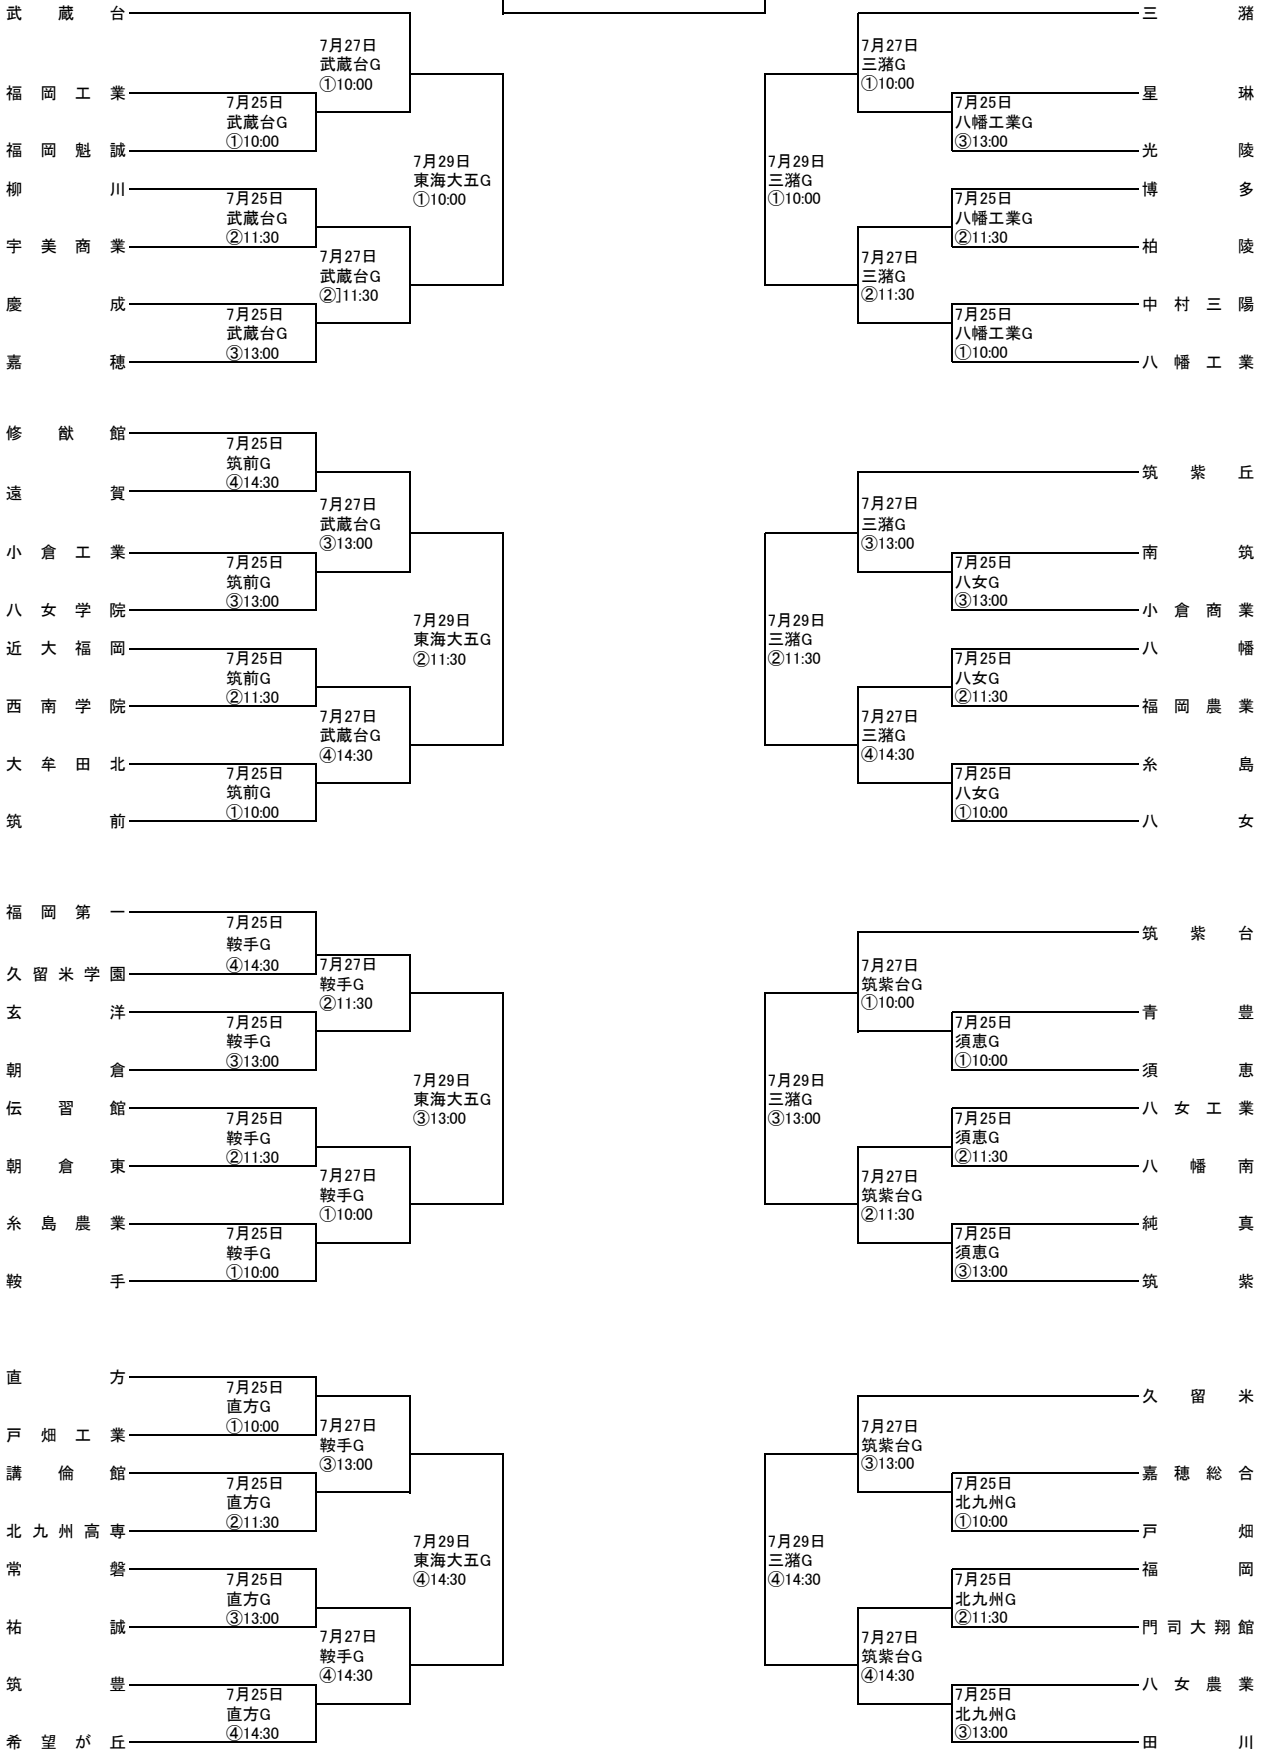

平成22年度 第89回 全国高校サッカー選手権福岡大会 第一次予選

【期 日】平成22年7月25日(日) 26日(月) 27日(火) 28日(水) 29日(木) 30日(金) 予備日7月31日(土)

【会 場】福岡地区・北九州地区・筑豊地区・筑後地区・・・128参加校

【第一次予選免除校】 東海大学付属第五高校・筑陽学園高校・九州国際大学付属高校・東福岡高校
北九州高校・折尾愛真高校・豊国学園高校・小倉高校

Aパート