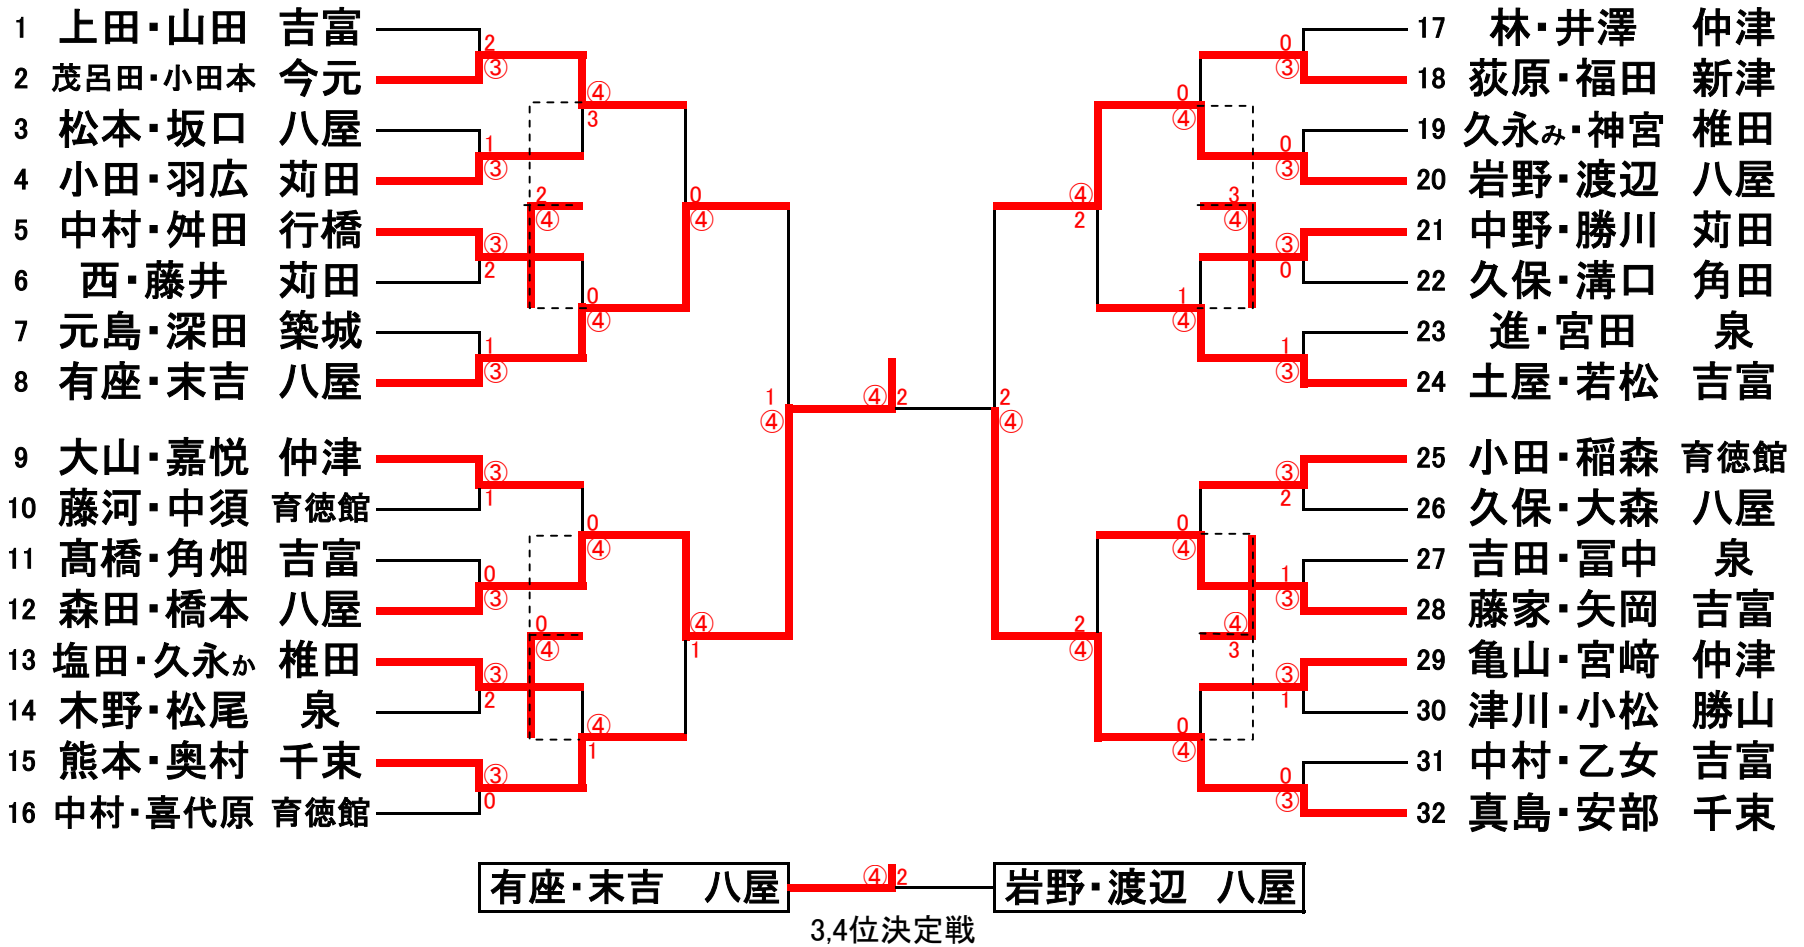

平成20年度 福岡県ジュニアソフトテニス選手権大会 京築地区予選会

平成20年 10月19日(日)会場：サンスポーツランド浜の宮

<男子の部>

<女子の部>

順位	男子	女子
1	官見・椎野 苅田	森田・橋本 八屋
2	大石・松山 八屋	真島・安部 千束
3	新家・室 吉富	有座・末吉 八屋
4	平石・崎平 新津	岩野・渡辺 八屋
5	上田・山本 育徳館	熊本・奥村 千束
6	本間・若山 吉富	藤家・矢岡 吉富
7	東島・米谷 八屋	茂呂田・小田本 今元
8	久恒・岩尾 吉富	土屋・若松 吉富
9		塩田・久永 椎田
10		小田・稲森 育徳館
11		中村・舛田 行橋
12		中野・勝川 苅田