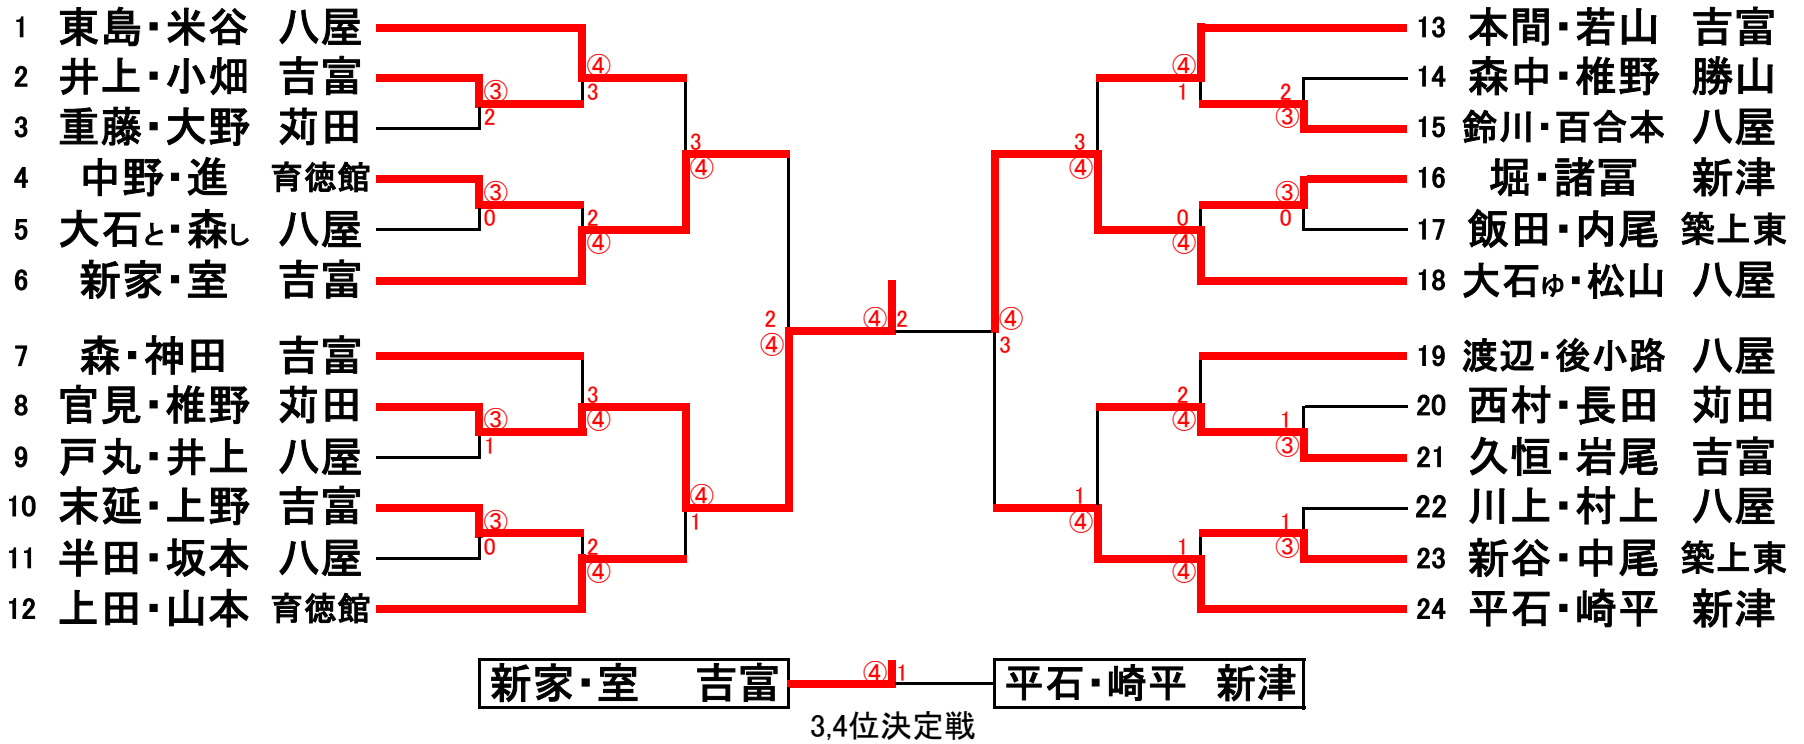

平成20年度 福岡県ジュニアソフトテニス選手権大会 京築地区予選会

平成20年 10月19日(日)会場：サンスポーツランド浜の宮

<男子の部>

<女子の部>

順位	男子	女子
1	官見・椎野 苅田	森田・橋本 八屋
2	大石・松山 八屋	真島・安部 千束
3	新家・室 吉富	有座・末吉 八屋
4	平石・崎平 新津	岩野・渡辺 八屋
5	上田・山本 育徳館	熊本・奥村 千束
6	本間・若山 吉富	藤家・矢岡 吉富
7	東島・米谷 八屋	茂呂田・小田本 今元
8	久恒・岩尾 吉富	土屋・若松 吉富
9		塩田・久永 椎田
10		小田・稲森 育徳館
11		中村・舛田 行橋
12		中野・勝川 苅田