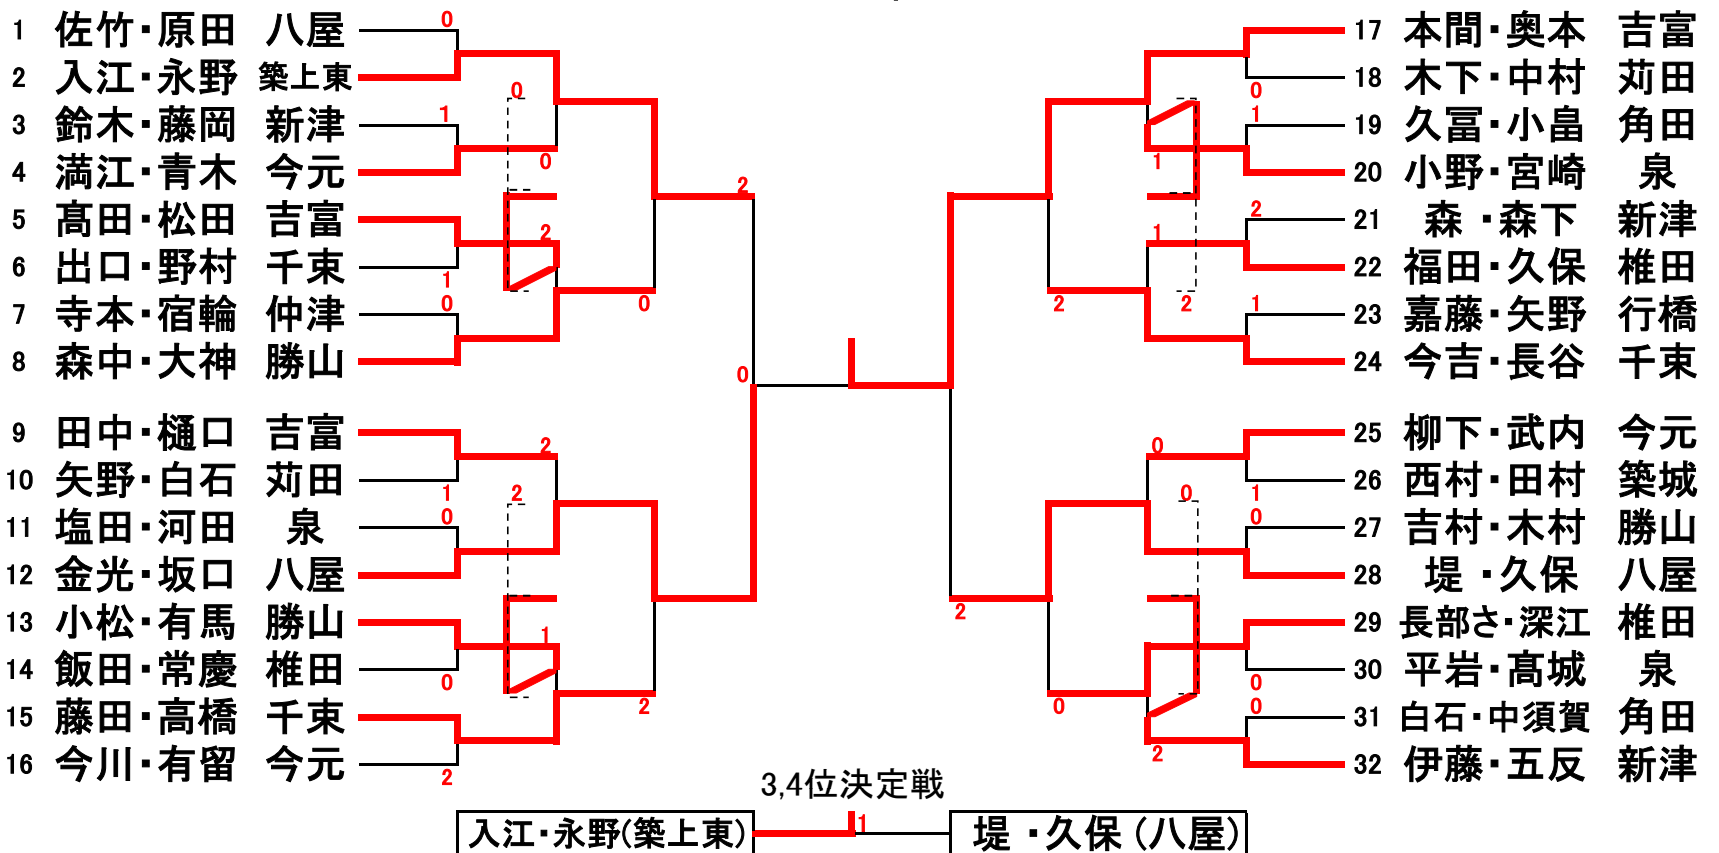

平成23年度 福岡県ジュニアソフトテニス選手権大会 京築地区予選会

<男子の部>

<女子の部>

最終結果(県大会出場ペア)

順位	男子		女子	
1	中村・椋田	吉富	本間・奥本	吉富
2	中山・末吉	吉富	金光・坂口	八屋
3	中島・薄	吉富	入江・永野	築上東
4	中・木下	築上東	堤・久保	八屋
5	川島・中島	築城	今吉・長谷	千束
6	小野・東	千束	藤田・高橋	千束
7	定房・田中	勝山	森中・大神	勝山
8	黒木・森	築城	長部・深江	椎田
9			小松・有馬	勝山
10			高田・松田	吉富
11			伊藤・五反	新津
12			福田・久保	椎田

※女子、泉中は学校行事で県大会へ出場できないため、ベスト12からは外れます。