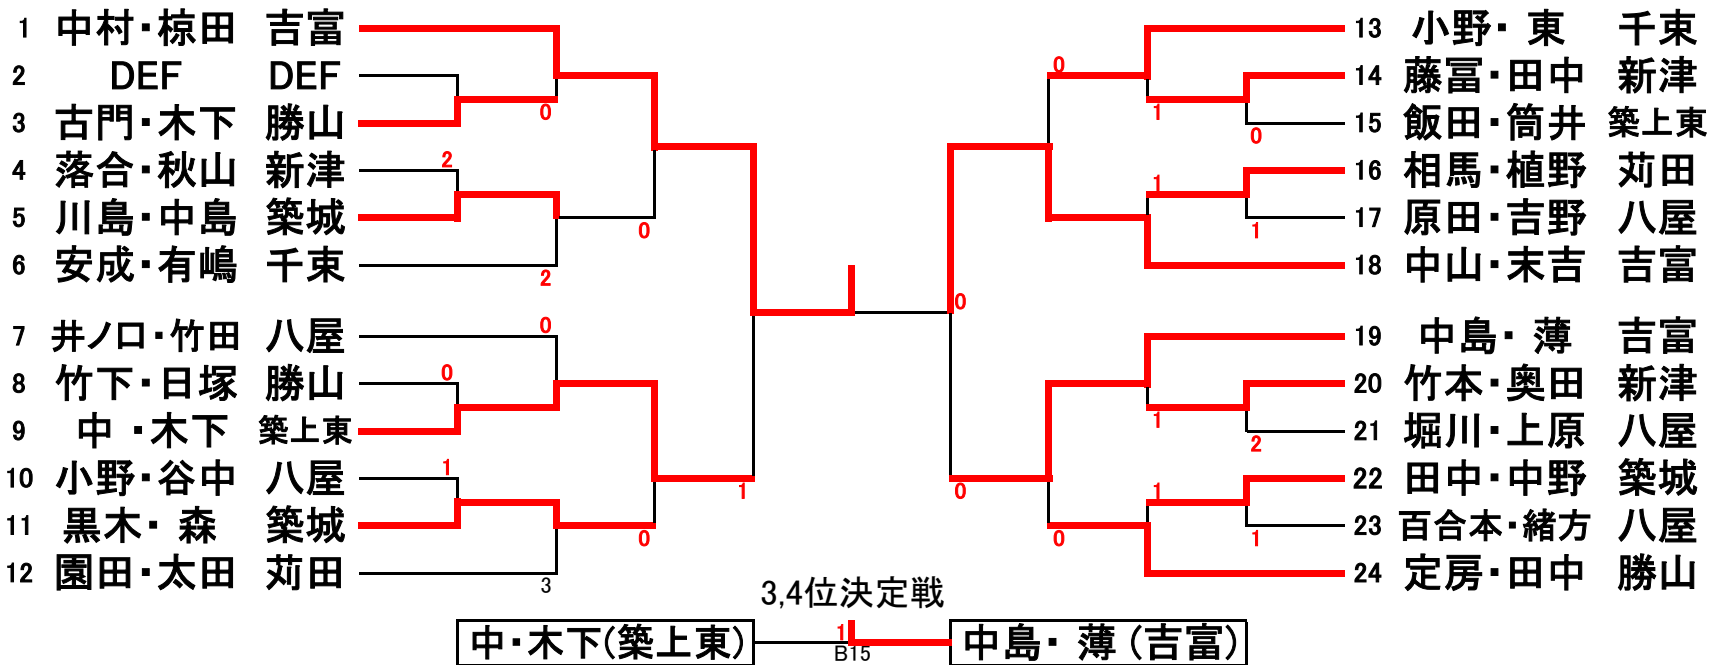

平成23年度 福岡県ジュニアソフトテニス選手権大会 京築地区予選会

<男子の部>

<女子の部>

最終結果(県大会出場ペア)

順位	男子		女子	
1	中村・椋田	吉富	本間・奥本	吉富
2	中山・末吉	吉富	金光・坂口	八屋
3	中島・薄	吉富	入江・永野	築上東
4	中・木下	築上東	堤・久保	八屋
5	川島・中島	築城	今吉・長谷	千束
6	小野・東	千束	藤田・高橋	千束
7	定房・田中	勝山	森中・大神	勝山
8	黒木・森	築城	長部・深江	椎田
9			小松・有馬	勝山
10			高田・松田	吉富
11			伊藤・五反	新津
12			福田・久保	椎田

※女子、泉中は学校行事で県大会へ出場できないため、ベスト12からは外れます。