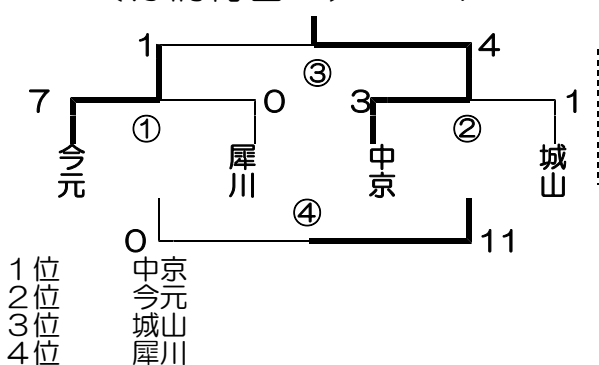

平成22年度 九州電力杯
中学校野球大会

第10回平尾台カップ
結果とお礼

第1日目(8月28日)予選

A (行橋総合G) パート

B (中山G) パート

C (みやこの苑G) パート

D (仲津中G) パート

第2日目(8月29日)順位決定戦