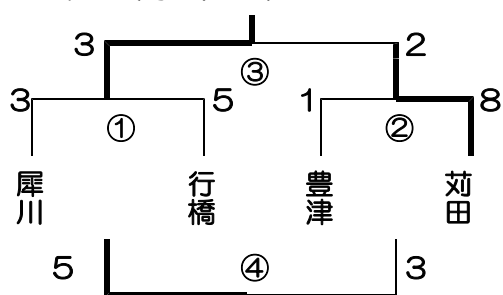

1位 (みやこの苑G) パート

2位 (今元中G) パート

優勝 行橋市立中京中学校
準優勝 北九州市立折尾中学校
第3位 鞍手町立鞍手北中学校

3位 (仲津中G) パート

4位 (泉中G) パート

11・12位戦は雨のため中止