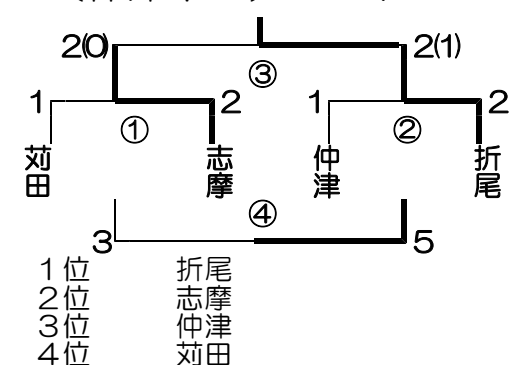

平成22年度 九州電力杯
中学校野球大会

第10回平尾台カップ
結果とお礼

第1日目(8月28日)予選

A (行橋総合G) パート

B (中山G) パート

C (みやこの苑G) パート

D (仲津中G) パート

第2日目(8月29日)順位決定戦