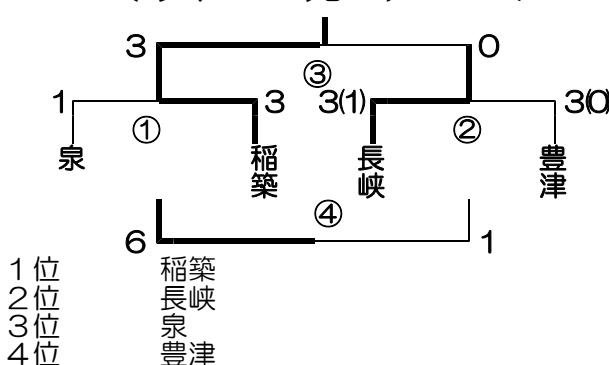

平成22年度 九州電力杯
中学校野球大会

第10回平尾台カップ
結果とお礼

第1日目(8月28日)予選

A (行橋総合G) パート

B (中山G) パート

C (みやこの苑G) パート

D (仲津中G) パート

第2日目(8月29日)順位決定戦