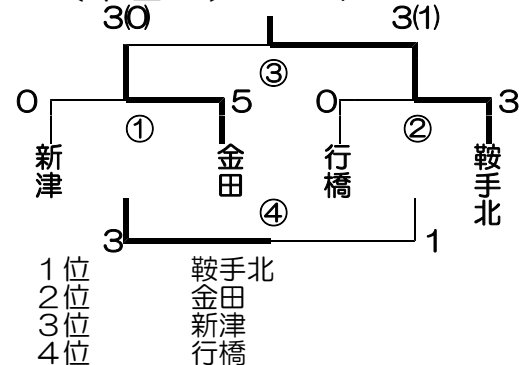

平成22年度 九州電力杯
中学校野球大会

第10回平尾台カップ
結果とお礼

第1日目(8月28日)予選

A (行橋総合G) パート

B (中山G) パート

C (みやこの苑G) パート

D (仲津中G) パート

第2日目(8月29日)順位決定戦