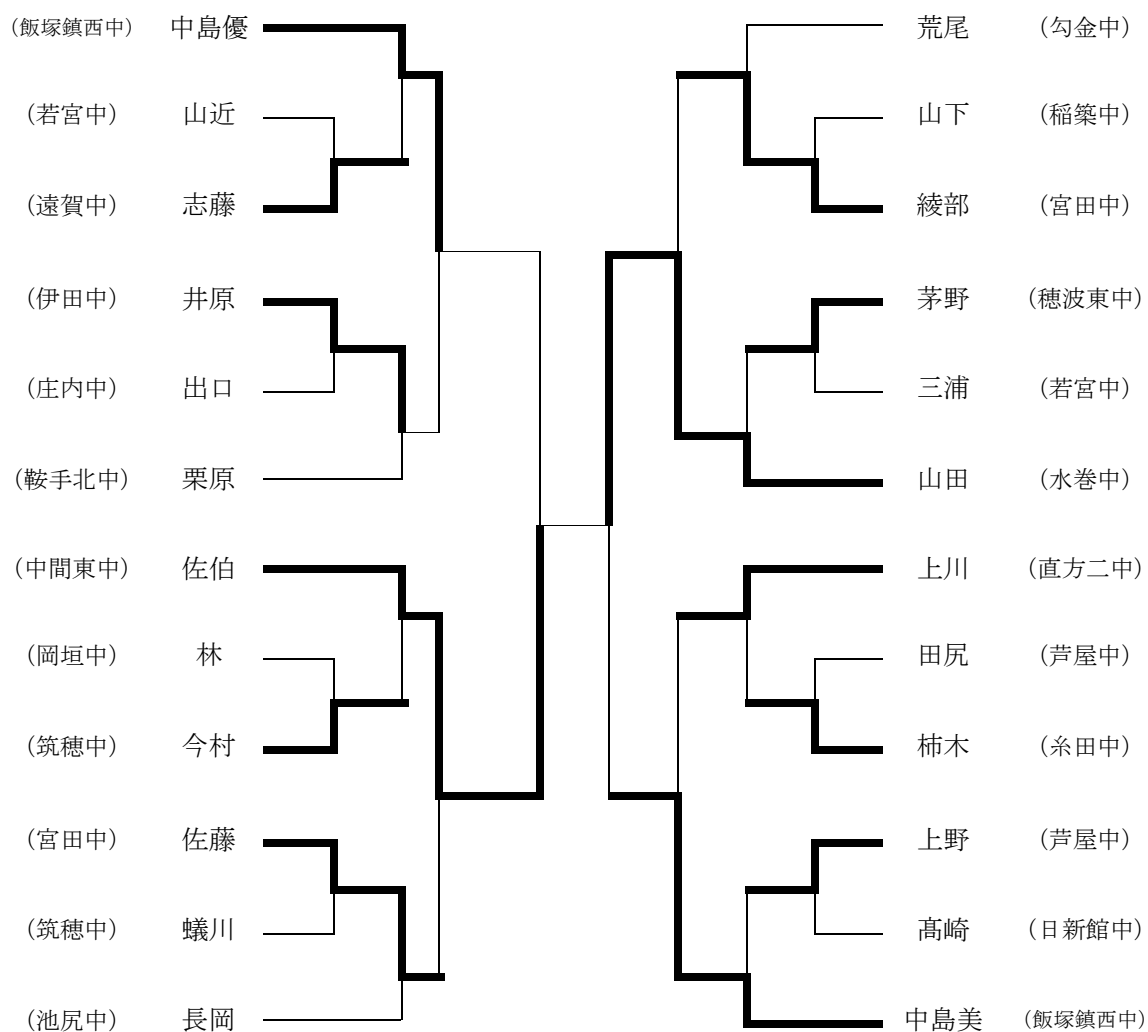

◎女子団体予選リーグ

Aパート			
Aパート	日新館	中間東	鞍手北
日新館		○5/3	○6/3
中間東	×4/2		○8/4
鞍手北	×1/0	×2/1	
Cパート			
Cパート	若宮	芦屋	飯塚鎮西
若宮		○4/2	○4/3
芦屋	×3/1		×4/2
飯塚鎮西	×3/2	○6/3	

Bパート			
Bパート	池尻	直方二	庄内
池尻		△4/2	×2/1
直方二	△4/2		○5/3
庄内	○3/2	×4/2	
Dパート			
Dパート	遠賀	筑穂	宮田
遠賀		○6/3	○6/3
筑穂	×4/2		○4/2
宮田	×2/1	×3/2	

◎ 男子決勝トーナメント

◎ 女子決勝トーナメント

◎ 男子個人戦

◎ 女子個人戦

	男子個人戦成績	女子個人戦成績
優勝	廣門 正明 (宮田)	佐伯 碧望 (中間東)
準優勝	末廣 誠亮 (中間東)	山田 真由美 (水巻)
3位	木村 栄二 (池尻)	中島 優香里 (飯塚鎮西)
4位	平井 大貴 (宮田)	中島 美優勝 (飯塚鎮西)
5位	川原 淑央 (宮田)	
6位	神田 真吾 (岡垣)	