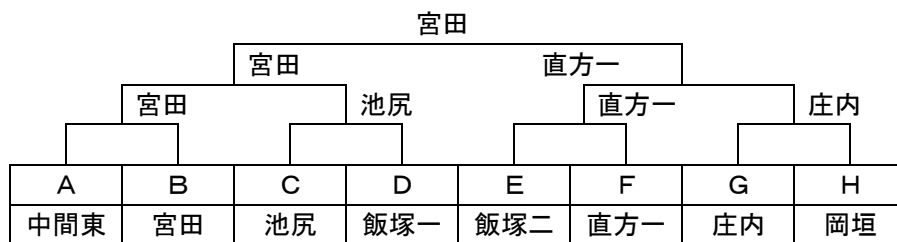

平成 19 年度 筑豊地区中学校総合大会 剣道競技大会結果

◎男子団体予選リーグ

A			
Aパート	筑穂	勾金	中間東
筑穂		○7/4	×4/1
勾金	×0/0		×4/2
中間東	○5/2	○7/3	
C			
Bパート	池尻	日新館	岡垣東
池尻		○10/5	○7/4
日新館	×0/0		×2/1
岡垣東	×2/1	○3/1	
E			
Cパート	飯塚二	添田	中間
飯塚二		○6/3	○5/2
添田	×5/2		×2/1
中間	×3/1	○6/4	
G			
Dパート	弓削田	庄内	水巻南
弓削田		×0/0	○6/4
庄内	○7/4		○1/1
水巻南	×0/0	×0/0	

B			
Aパート	宮田	芦屋	桂川
宮田		○9/5	○8/4
芦屋	×0/0		○
桂川	×1/0	×1/0	
D			
Bパート	遠賀	若宮	飯塚一
遠賀		×3/1	△4/2
若宮	○4/2		×4/2
飯塚一	△4/2	○4/3	
F			
Cパート	直方一	方城	稲築
直方一		○3/2	○8/5
方城	×0/0		×3/2
稲築	×0/0	○4/2	
H			
Dパート	岡垣	鞍手北	飯塚鎮西
岡垣		○6/3	○4/2
鞍手北	×3/1		○4/2
飯塚鎮西	×2/1	×3/2	

◎女子団体予選リーグ

Aパート			
Aパート	日新館	中間東	鞍手北
日新館		○5/3	○6/3
中間東	×4/2		○8/4
鞍手北	×1/0	×2/1	
Cパート			
Cパート	若宮	芦屋	飯塚鎮西
若宮		○4/2	○4/3
芦屋	×3/1		×4/2
飯塚鎮西	×3/2	○6/3	

Bパート			
Bパート	池尻	直方二	庄内
池尻		△4/2	×2/1
直方二	△4/2		○5/3
庄内	○3/2	×4/2	
Dパート			
Dパート	遠賀	筑穂	宮田
遠賀		○6/3	○6/3
筑穂	×4/2		○4/2
宮田	×2/1	×3/2	

◎ 男子決勝トーナメント