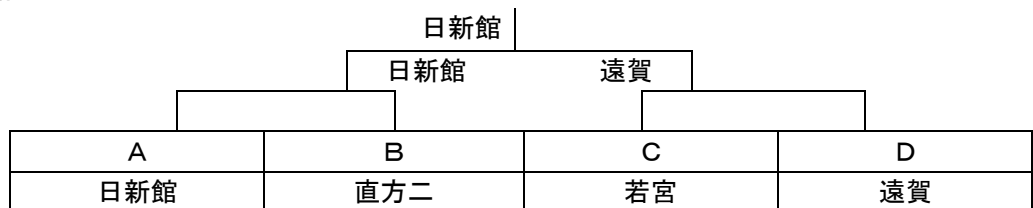

◎ 女子決勝トーナメント