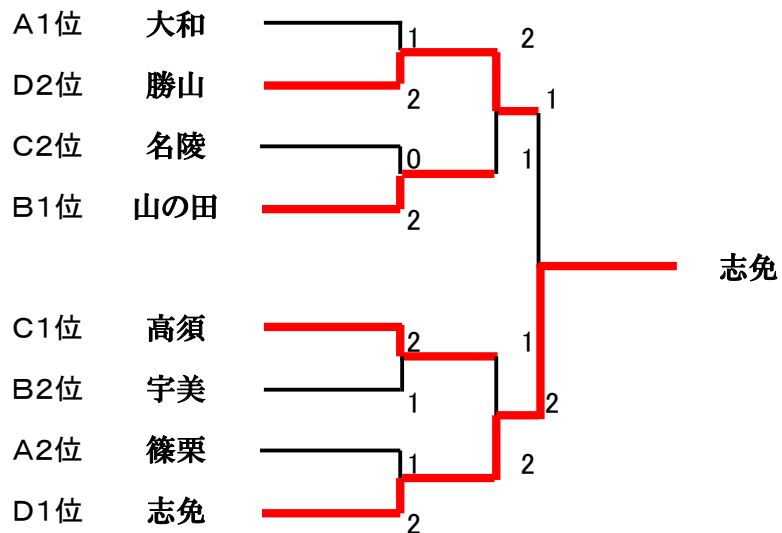

Aパート	大和(佐賀)	北九州Jr	八屋(京築)	篠栗(筑前)	勝	負	順位
大和(佐賀)		2-1	3-0	2-1	3	0	1
北九州Jr	1-2		1-2	0-3	0	3	4
八屋(京築)	0-3	2-1		0-3	1	2	3
篠栗(筑前)	1-2	3-0	3-0		2	1	2

Cパート	名陵(山口)	高須(北九州)	西陵(福岡)	久山(筑前)	勝	負	順位
名陵(山口)		1-2	2-1	2-1	2	1	2
高須(北九州)	2-1		3-0	2-1	3	0	1
西陵(福岡)	1-2	0-3		1-2	0	3	4
久山(筑前)	1-2	1-2	2-1		1	2	3

Bパート	山の田(山口)	水巻南(筑豊)	元岡(福岡)	宇美(筑前)	勝	負	順位
山の田(山口)		2-1	2-1	2-1	3	0	1
水巻南(筑豊)	1-2		2-1	0-3	1	2	3
元岡(福岡)	1-2	1-2		0-3	0	3	4
宇美(筑前)	1-2	3-0	3-0		2	1	2

Dパート	勝山(山口)	幸袋(筑豊)	内浜(福岡)	志免(筑前)	勝	負	順位
勝山(山口)		2-1	2-1	1-2	2	1	2
幸袋(筑豊)	1-2		0-3	0-3	0	3	4
内浜(福岡)	1-2	3-0		1-2	1	2	3
志免(筑前)	2-1	3-0	2-1		3	0	1

決勝 1位・2位 トーナメント

決勝 3位 決定戦