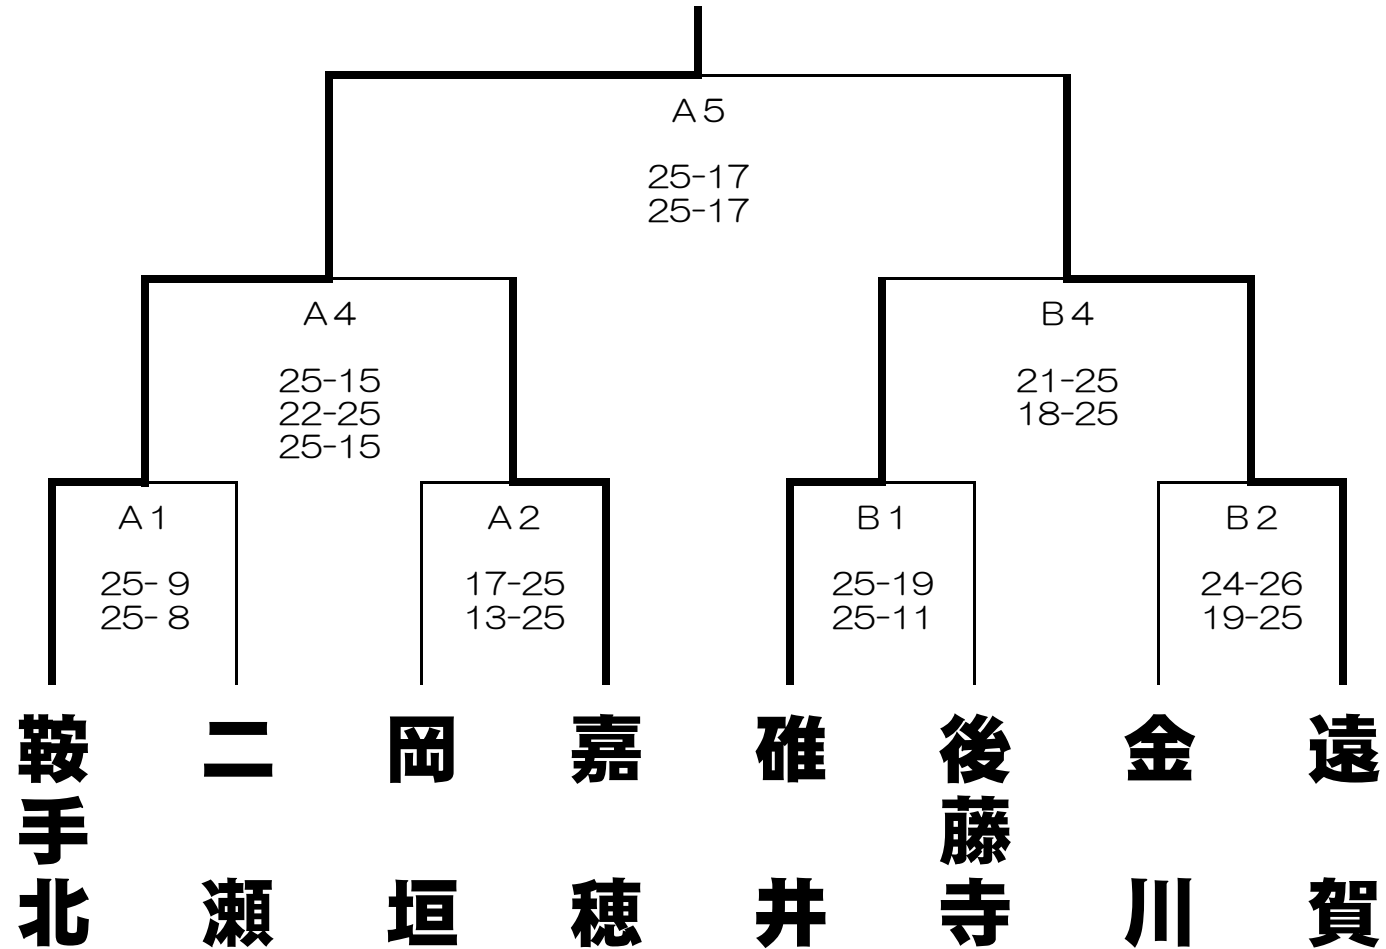

2007年度 筑豊地区総合体育大会バレーボール大会女子の部（1日目）

川崎中学校会場（7月24日）					赤中学校会場（7月24日）				
1	嘉飯3 嘉穂 25-21 22-25 22-25	田川5 香春	直鞍3 宮田 25-16 25-15	嘉飯6 桂川	1	田川3 勾金 22-25 25-14 25-23	嘉飯5 飯塚二	遠中3 中間 25-19 25-7	田川6 池尻
2	嘉飯3 嘉穂 20-25 25-19 25-22	遠中4 中間南	直鞍3 宮田 25-13 16-25 25-22	田川4 糸田	2	田川3 勾金 25-19 25-21	直鞍4 鞍手南	遠中3 中間 25-10 25-13	嘉飯4 菰田
3	田川1 川崎 23-25 25-14 25-15	直鞍2 鞍手北	遠中1 水巻南 25-9 25-10	嘉飯2 穂波西	3	嘉飯1 山田 14-25 16-25	遠中2 芦屋	直鞍1 若宮 25-15 25-7	田川2 大任
4	遠中4 中間南 23-25 25-17 25-23	田川5 香春	田川4 糸田 25-15 25-22	嘉飯6 桂川	4	直鞍4 鞍手南 25-19 25-16	嘉飯5 飯塚二	嘉飯4 菰田 25-17 25-21	田川6 池尻
5	A1 川崎 25-20 25-17	B2 中間南	A1 水巻南 25-6 25-10	B2 糸田	5	A1 芦屋 25-19 25-20	B2 鞍手南	A1 若宮 25-11 25-15	B2 菰田
6	A2 鞍手北 25-19 25-14	B1 嘉穂	A2 穂波西 17-25 12-25	B1 宮田	6	A2 山田 25-15 25-17	B1 勾金	A2 大任 14-25 11-25	B1 中間

2007年度 筑豊地区総合体育大会バレーボール大会女子の部（2日目）

水巻南中学校

中  
間

宮  
田

鞍  
手  
北

山  
田

25-18  
25-22

A3

20-25  
28-26  
25-16

B3

25-21  
-

B5

2007年度 筑豊地区総合体育大会バレーボール大会男子の部（1日目）

田川鎮西中学校会場（7月24日）				伊田中学校会場（7月24日）					
1	直鞍1 ⓪ <b>鞍手北</b> 25-8 25-10	田川2 後藤寺	嘉飯1 ⓪ <b>嘉穂</b> 25-8 25-17	遠中2 岡垣	1	田川1 金川 17-25 22-25	嘉飯2 ⓪ <b>碓井</b>	遠中1 ⓪ <b>遠賀</b> 25-12 25-12	直鞍2 直方二
2	遠中3 水巻 20-25 25-21 19-25	嘉飯4 ⓪ <b>穂波西東</b>	田川3 鎮西 23-25 17-25	嘉飯6 ⓪ <b>山田</b>	2	直鞍3 直方一 8-25 18-25	嘉飯5 ⓪ <b>筑穂</b>	嘉飯3 ⓪ <b>二瀬</b> 29-27 25-22	田川4 中央
3	A1 ⓪ <b>鞍手北</b> 25-11 25-7	B2 水巻	A1 ⓪ <b>嘉穂</b> 25-6 25-4	B2 鎮西	3	A1 ⓪ <b>碓井</b> 25-9 25-20	B2 直方一	A1 ⓪ <b>遠賀</b> 25-17 25-12	B2 中央
4	A2 ⓪ <b>後藤寺</b> 26-24 25-17	B1 穂波西東	A2 ⓪ <b>岡垣</b> 25-13 25-11	B1 山田	4	A2 筑穂 14-25 11-25	B1 ⓪ <b>金川</b>	A2 直方二 19-25 23-25	B1 ⓪ <b>二瀬</b>

2007年度 筑豊地区総合体育大会バレーボール大会男子の部（2日目）

鞍手北中学校

二  
瀬

岡  
垣

後  
藤  
寺

金  
川