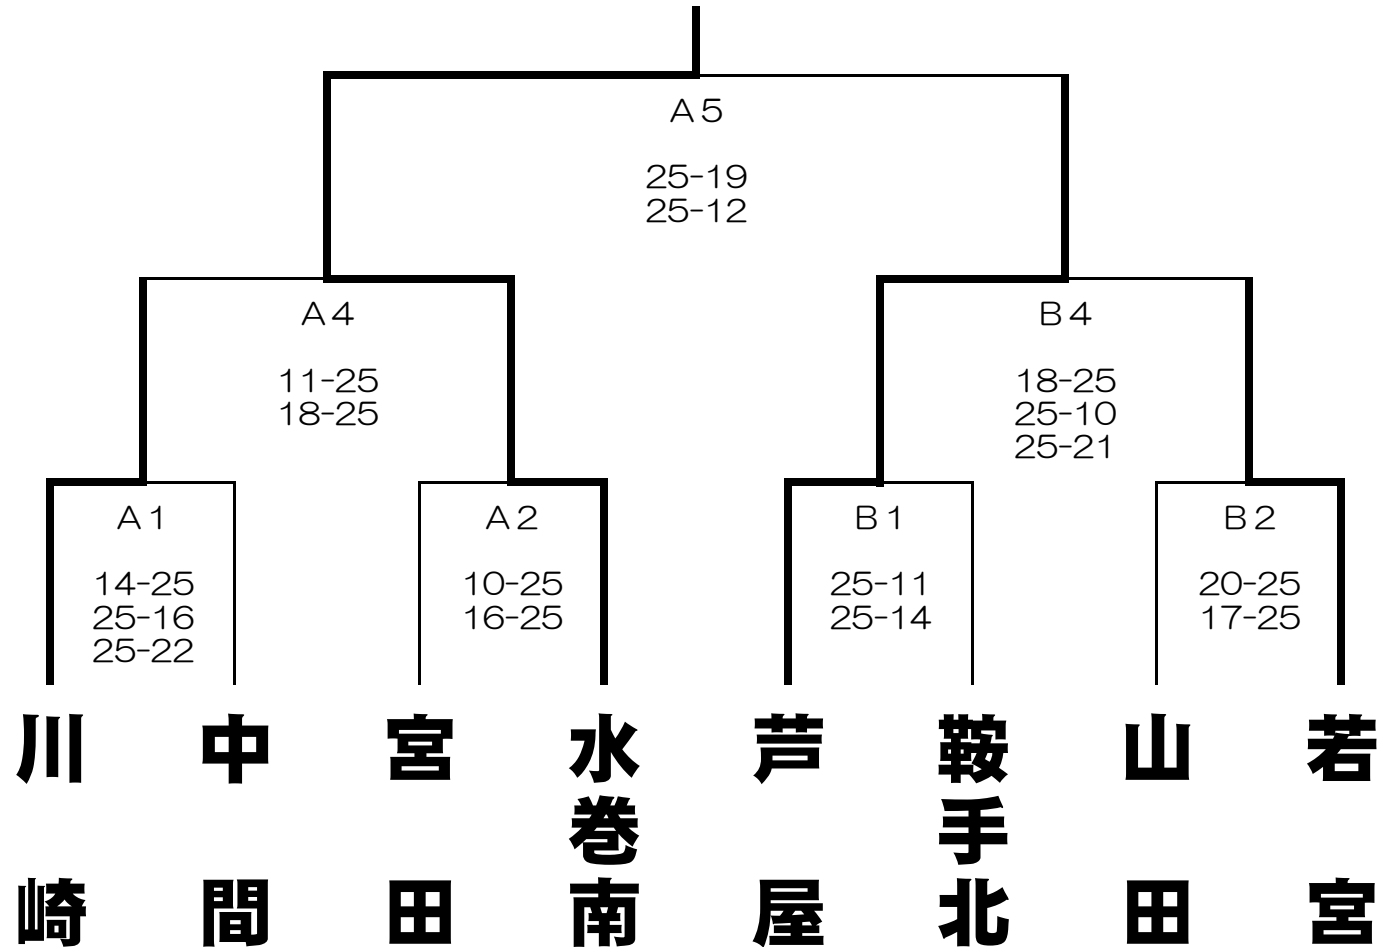

2007年度 筑豊地区総合体育大会バレーボール大会女子の部（1日目）

川崎中学校会場（7月24日）					赤中学校会場（7月24日）				
1	嘉飯3 嘉穂 25-21 22-25 22-25	田川5 香春	直鞍3 宮田 25-16 25-15	嘉飯6 桂川	1	田川3 勾金 22-25 25-14 25-23	嘉飯5 飯塚二	遠中3 中間 25-19 25-7	田川6 池尻
2	嘉飯3 嘉穂 20-25 25-19 25-22	遠中4 中間南	直鞍3 宮田 25-13 16-25 25-22	田川4 糸田	2	田川3 勾金 25-19 25-21	直鞍4 鞍手南	遠中3 中間 25-10 25-13	嘉飯4 菰田
3	田川1 川崎 23-25 25-14 25-15	直鞍2 鞍手北	遠中1 水巻南 25-9 25-10	嘉飯2 穂波西	3	嘉飯1 山田 14-25 16-25	遠中2 芦屋	直鞍1 若宮 25-15 25-7	田川2 大任
4	遠中4 中間南 23-25 25-17 25-23	田川5 香春	田川4 糸田 25-15 25-22	嘉飯6 桂川	4	直鞍4 鞍手南 25-19 25-16	嘉飯5 飯塚二	嘉飯4 菰田 25-17 25-21	田川6 池尻
5	A1 川崎 25-20 25-17	B2 中間南	A1 水巻南 25-6 25-10	B2 糸田	5	A1 芦屋 25-19 25-20	B2 鞍手南	A1 若宮 25-11 25-15	B2 菰田
6	A2 鞍手北 25-19 25-14	B1 嘉穂	A2 穂波西 17-25 12-25	B1 宮田	6	A2 山田 25-15 25-17	B1 勾金	A2 大任 14-25 11-25	B1 中間

2007年度 筑豊地区総合体育大会バレーボール大会女子の部（2日目）

水巻南中学校

中  
間

宮  
田

鞍  
手  
北

山  
田

25-18  
25-22

A3

20-25  
28-26  
25-16

B3

25-21  
-

B5

2007年度 筑豊地区総合体育大会バレーボール大会男子の部（1日目）

田川鎮西中学校会場（7月24日）				伊田中学校会場（7月24日）					
1	直鞍1 ⓪ <b>鞍手北</b> 25-8 25-10	田川2 後藤寺	嘉飯1 ⓪ <b>嘉穂</b> 25-8 25-17	遠中2 岡垣	1	田川1 金川 17-25 22-25	嘉飯2 ⓪ <b>碓井</b>	遠中1 ⓪ <b>遠賀</b> 25-12 25-12	直鞍2 直方二
2	遠中3 水巻 20-25 25-21 19-25	嘉飯4 ⓪ <b>穂波西東</b>	田川3 鎮西 23-25 17-25	嘉飯6 ⓪ <b>山田</b>	2	直鞍3 直方一 8-25 18-25	嘉飯5 ⓪ <b>筑穂</b>	嘉飯3 ⓪ <b>二瀬</b> 29-27 25-22	田川4 中央
3	A1 ⓪ <b>鞍手北</b> 25-11 25-7	B2 水巻	A1 ⓪ <b>嘉穂</b> 25-6 25-4	B2 鎮西	3	A1 ⓪ <b>碓井</b> 25-9 25-20	B2 直方一	A1 ⓪ <b>遠賀</b> 25-17 25-12	B2 中央
4	A2 ⓪ <b>後藤寺</b> 26-24 25-17	B1 穂波西東	A2 ⓪ <b>岡垣</b> 25-13 25-11	B1 山田	4	A2 筑穂 14-25 11-25	B1 ⓪ <b>金川</b>	A2 直方二 19-25 23-25	B1 ⓪ <b>二瀬</b>

2007年度 筑豊地区総合体育大会バレーボール大会男子の部（2日目）

鞍手北中学校

二  
瀬

岡  
垣

後  
藤  
寺

金  
川