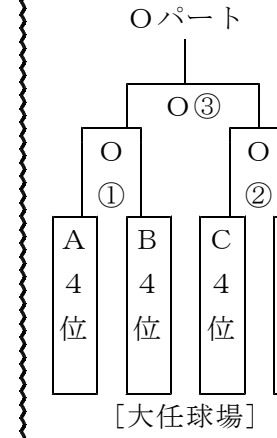

第11回 ボタ山旗軟式野球大会 組み合わせ

優勝

【3日目】

【2日目】

【1日目】

①…第1試合	9:00~10:30	審判	②のチーム
②…第2試合	11:00~12:30	審判	①のチーム
③…第3試合	13:00~14:30	審判	①②の敗者
④…第4試合	15:00~16:30	審判	①②の勝者

3日間共通

- ※ 雨天順延会場; Gパートのみ会場変更 A → 金田球場 B → 飯塚野球場 C → 稲築野球場 D → 大任球場 E → 山田球場 F → 方城球場 **G → 庄内球場** H → 穎田野球場
- ※ 審判は試合をしていない2チームでしますので、2試合目の学校も審判要員だけは8時半までに会場に来て下さい。
- ※ 2試合目終了後すぐに3試合目を行います。食事休憩はとりません。2試合目のチームは2試合目の前に食事をお願いします。
- ※ ③の勝ちを1位、③の負けを2位、④の勝ちを3位、④の負けを4位として、2日目以降を行う。

1～8位パート

9～16位パート

17～24位パート

25～32位パート

【2日目】

1～8位パート

9～16位パート

17～24位パート

25～32位パート

【3日目】

3日目の会場については、3月23日（月）に連絡します。