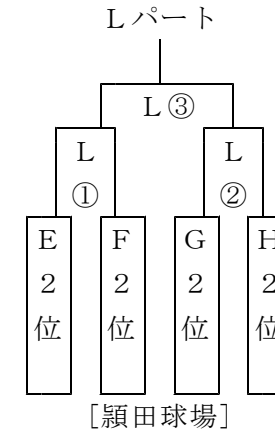

第11回 ボタ山旗軟式野球大会 組み合わせ

優勝

【3日目】

【2日目】

【1日目】

①…第1試合	9:00~10:30	審判	②のチーム
②…第2試合	11:00~12:30	審判	①のチーム
③…第3試合	13:00~14:30	審判	①②の敗者
④…第4試合	15:00~16:30	審判	①②の勝者

3日間共通

- ※ 雨天順延会場; Gパートのみ会場変更 A → 金田球場 B → 飯塚野球場 C → 稲築野球場 D → 大任球場 E → 山田球場 F → 方城球場 **G → 庄内球場** H → 穎田野球場
- ※ 審判は試合をしていない2チームでしますので、2試合目の学校も審判要員だけは8時半までに会場に来て下さい。
- ※ 2試合目終了後すぐに3試合目を行います。食事休憩はとりません。2試合目のチームは2試合目の前に食事をお願いします。
- ※ ③の勝ちを1位、③の負けを2位、④の勝ちを3位、④の負けを4位として、2日目以降を行う。

1～8位パート

9～16位パート

17～24位パート

25～32位パート

【2日目】

1～8位パート

9～16位パート

17～24位パート

25～32位パート

【3日目】

3日目の会場については、3月23日（月）に連絡します。