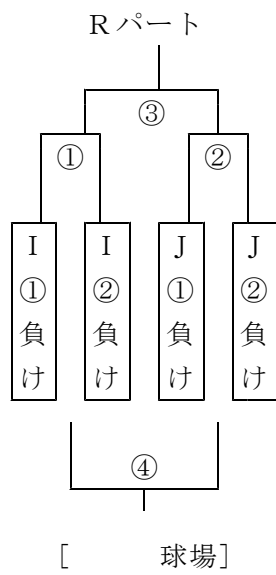

第11回 ボタ山旗軟式野球大会 組み合わせ

優勝

【3日目】

【2日目】

【1日目】

①…第1試合	9:00~10:30	審判	②のチーム
②…第2試合	11:00~12:30	審判	①のチーム
③…第3試合	13:00~14:30	審判	①②の敗者
④…第4試合	15:00~16:30	審判	①②の勝者

3日間共通

- ※ 雨天順延会場; Gパートのみ会場変更 A → 金田球場 B → 飯塚野球場 C → 稲築野球場 D → 大任球場 E → 山田球場 F → 方城球場 **G → 庄内球場** H → 穎田野球場
- ※ 審判は試合をしていない2チームでしますので、2試合目の学校も審判要員だけは8時半までに会場に来て下さい。
- ※ 2試合目終了後すぐに3試合目を行います。食事休憩はとりません。2試合目のチームは2試合目の前に食事をお願いします。
- ※ ③の勝ちを1位、③の負けを2位、④の勝ちを3位、④の負けを4位として、2日目以降を行う。

1～8位パート

9～16位パート

17～24位パート

25～32位パート

【2日目】

1～8位パート

9～16位パート

17～24位パート

25～32位パート

【3日目】

3日目の会場については、3月23日（月）に連絡します。