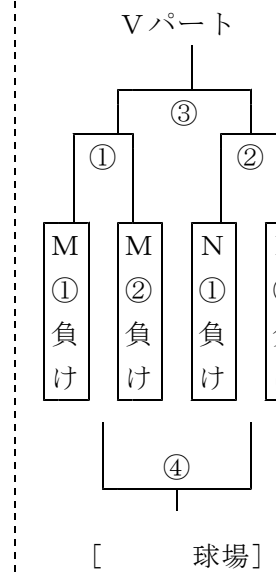

第11回 ボタ山旗軟式野球大会 組み合わせ

優勝

【3日目】

【2日目】

【1日目】

①…第1試合	9:00~10:30	審判	②のチーム
②…第2試合	11:00~12:30	審判	①のチーム
③…第3試合	13:00~14:30	審判	①②の敗者
④…第4試合	15:00~16:30	審判	①②の勝者

3日間共通

- ※ 雨天順延会場; Gパートのみ会場変更 A → 金田球場 B → 飯塚野球場 C → 稲築野球場 D → 大任球場 E → 山田球場 F → 方城球場 **G → 庄内球場** H → 穎田野球場
- ※ 審判は試合をしていない2チームでしますので、2試合目の学校も審判要員だけは8時半までに会場に来て下さい。
- ※ 2試合目終了後すぐに3試合目を行います。食事休憩はとりません。2試合目のチームは2試合目の前に食事をお願いします。
- ※ ③の勝ちを1位、③の負けを2位、④の勝ちを3位、④の負けを4位として、2日目以降を行う。

1～8位パート

9～16位パート

17～24位パート

25～32位パート

【2日目】

1～8位パート

9～16位パート

17～24位パート

25～32位パート

【3日目】

3日目の会場については、3月23日（月）に連絡します。