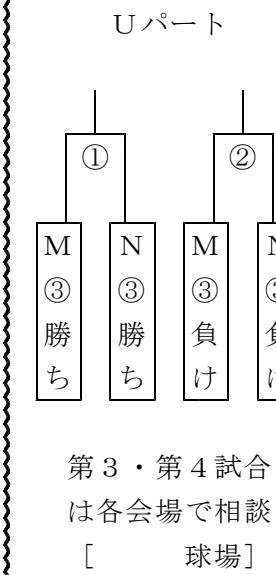

第11回 ボタ山旗軟式野球大会 組み合わせ

優勝

【3日目】

【2日目】

【1日目】

①…第1試合	9:00~10:30	審判	②のチーム
②…第2試合	11:00~12:30	審判	①のチーム
③…第3試合	13:00~14:30	審判	①②の敗者
④…第4試合	15:00~16:30	審判	①②の勝者

3日間共通

- ※ 雨天順延会場; Gパートのみ会場変更 A → 金田球場 B → 飯塚野球場 C → 稲築野球場 D → 大任球場 E → 山田球場 F → 方城球場 **G → 庄内球場** H → 穎田野球場
- ※ 審判は試合をしていない2チームでしますので、2試合目の学校も審判要員だけは8時半までに会場に来て下さい。
- ※ 2試合目終了後すぐに3試合目を行います。食事休憩はとりません。2試合目のチームは2試合目の前に食事をお願いします。
- ※ ③の勝ちを1位、③の負けを2位、④の勝ちを3位、④の負けを4位として、2日目以降を行う。

1～8位パート

9～16位パート

17～24位パート

25～32位パート

【2日目】

1～8位パート

9～16位パート

17～24位パート

25～32位パート

【3日目】

3日目の会場については、3月23日（月）に連絡します。