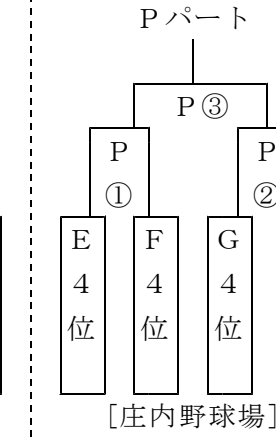

第11回 ボタ山旗軟式野球大会 組み合わせ

優勝

【3日目】

【2日目】

【1日目】

①…第1試合	9:00~10:30	審判	②のチーム
②…第2試合	11:00~12:30	審判	①のチーム
③…第3試合	13:00~14:30	審判	①②の敗者
④…第4試合	15:00~16:30	審判	①②の勝者

3日間共通

- ※ 雨天順延会場; Gパートのみ会場変更 A → 金田球場 B → 飯塚野球場 C → 稲築野球場 D → 大任球場 E → 山田球場 F → 方城球場 **G → 庄内球場** H → 穎田野球場
- ※ 審判は試合をしていない2チームでしますので、2試合目の学校も審判要員だけは8時半までに会場に来て下さい。
- ※ 2試合目終了後すぐに3試合目を行います。食事休憩はとりません。2試合目のチームは2試合目の前に食事をお願いします。
- ※ ③の勝ちを1位、③の負けを2位、④の勝ちを3位、④の負けを4位として、2日目以降を行う。

1～8位パート

9～16位パート

17～24位パート

25～32位パート

【2日目】

1～8位パート

9～16位パート

17～24位パート

25～32位パート

【3日目】

3日目の会場については、3月23日（月）に連絡します。