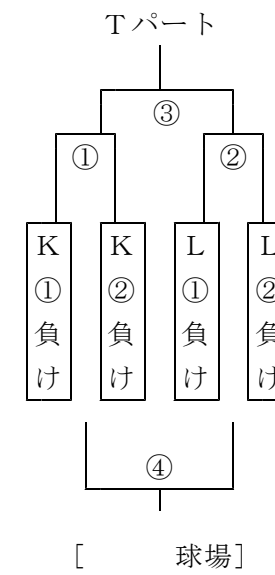

第11回 ボタ山旗軟式野球大会 組み合わせ

優勝

【3日目】

【2日目】

【1日目】

①…第1試合	9:00~10:30	審判	②のチーム
②…第2試合	11:00~12:30	審判	①のチーム
③…第3試合	13:00~14:30	審判	①②の敗者
④…第4試合	15:00~16:30	審判	①②の勝者

3日間共通

- ※ 雨天順延会場; Gパートのみ会場変更 A → 金田球場 B → 飯塚野球場 C → 稲築野球場 D → 大任球場 E → 山田球場 F → 方城球場 **G → 庄内球場** H → 穎田野球場
- ※ 審判は試合をしていない2チームでしますので、2試合目の学校も審判要員だけは8時半までに会場に来て下さい。
- ※ 2試合目終了後すぐに3試合目を行います。食事休憩はとりません。2試合目のチームは2試合目の前に食事をお願いします。
- ※ ③の勝ちを1位、③の負けを2位、④の勝ちを3位、④の負けを4位として、2日目以降を行う。

1～8位パート

9～16位パート

17～24位パート

25～32位パート

【2日目】

1～8位パート

9～16位パート

17～24位パート

25～32位パート

【3日目】

3日目の会場については、3月23日（月）に連絡します。