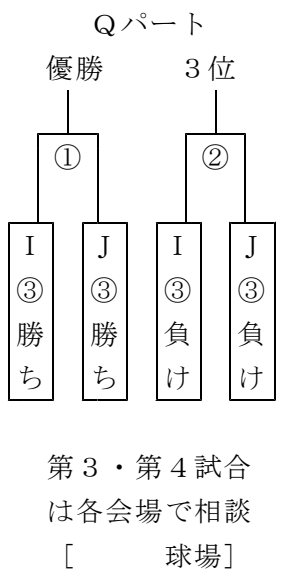

第11回 ボタ山旗軟式野球大会 組み合わせ

優勝

【3日目】

【2日目】

【1日目】

①…第1試合	9:00~10:30	審判	②のチーム
②…第2試合	11:00~12:30	審判	①のチーム
③…第3試合	13:00~14:30	審判	①②の敗者
④…第4試合	15:00~16:30	審判	①②の勝者

3日間共通

- ※ 雨天順延会場; Gパートのみ会場変更 A → 金田球場 B → 飯塚野球場 C → 稲築野球場 D → 大任球場 E → 山田球場 F → 方城球場 **G → 庄内球場** H → 穎田野球場
- ※ 審判は試合をしていない2チームでしますので、2試合目の学校も審判要員だけは8時半までに会場に来て下さい。
- ※ 2試合目終了後すぐに3試合目を行います。食事休憩はとりません。2試合目のチームは2試合目の前に食事をお願いします。
- ※ ③の勝ちを1位、③の負けを2位、④の勝ちを3位、④の負けを4位として、2日目以降を行う。

1～8位パート

9～16位パート

17～24位パート

25～32位パート

【2日目】

1～8位パート

9～16位パート

17～24位パート

25～32位パート

【3日目】

3日目の会場については、3月23日（月）に連絡します。