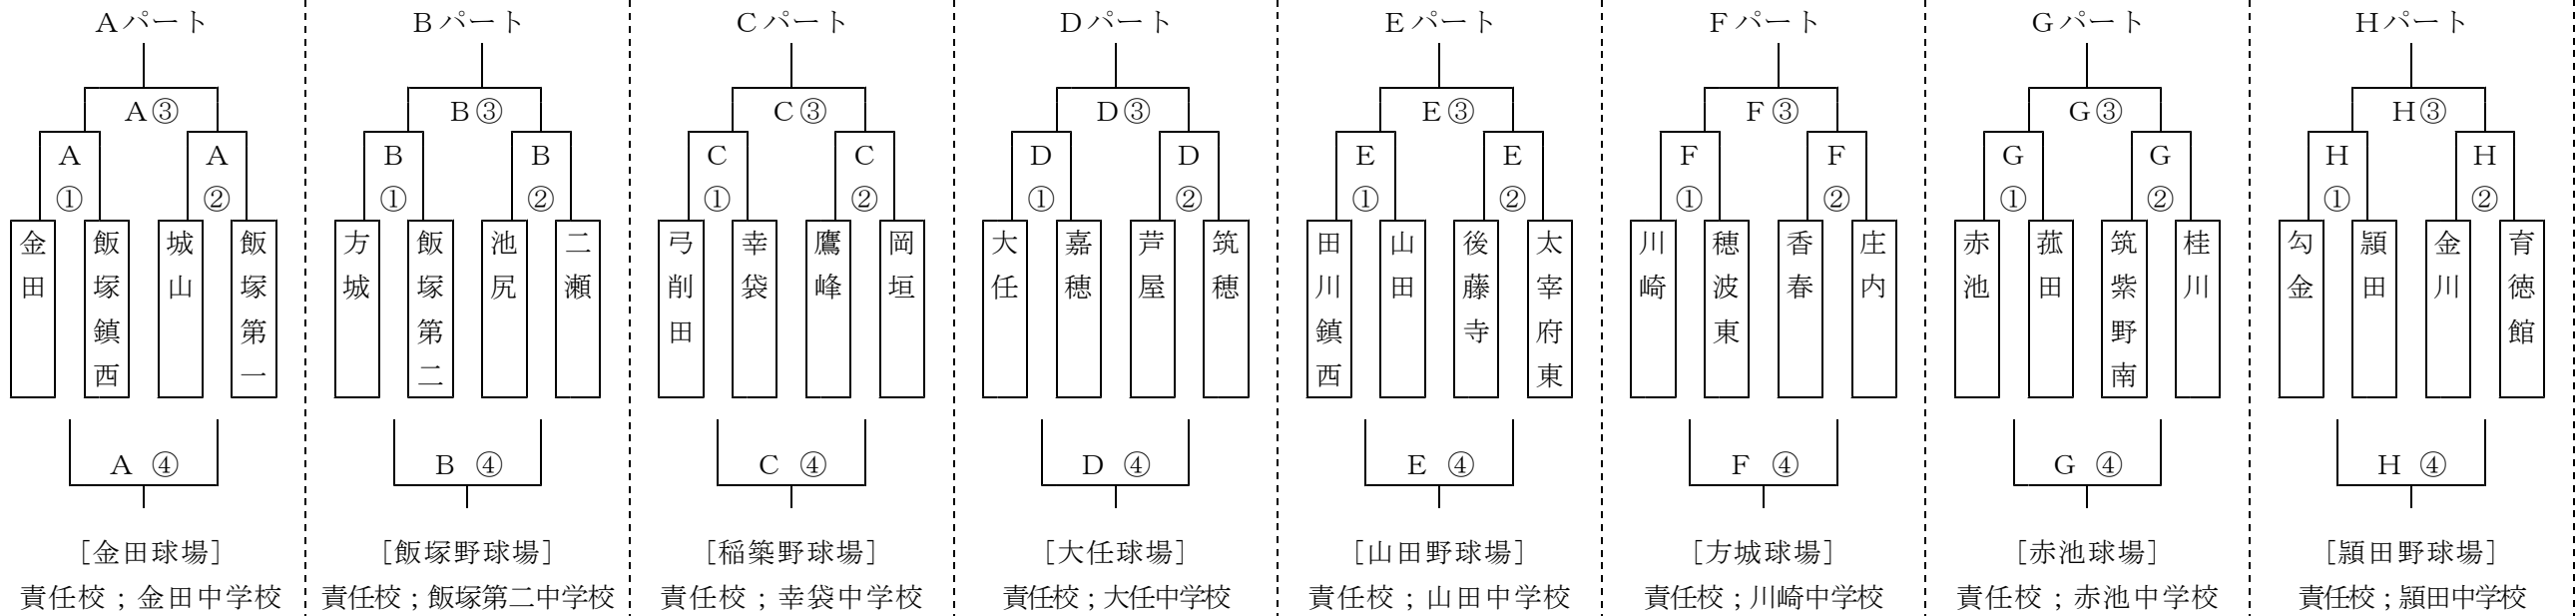

第11回 ボタ山旗軟式野球大会 組み合わせ

優勝

【3日目】

【2日目】

【1日目】

①…第1試合	9:00~10:30	審判	②のチーム
②…第2試合	11:00~12:30	審判	①のチーム
③…第3試合	13:00~14:30	審判	①②の敗者
④…第4試合	15:00~16:30	審判	①②の勝者

3日間共通

- ※ 雨天順延会場; Gパートのみ会場変更 A → 金田球場 B → 飯塚野球場 C → 稲築野球場 D → 大任球場 E → 山田球場 F → 方城球場 **G → 庄内球場** H → 穎田野球場
- ※ 審判は試合をしていない2チームでしますので、2試合目の学校も審判要員だけは8時半までに会場に来て下さい。
- ※ 2試合目終了後すぐに3試合目を行います。食事休憩はとりません。2試合目のチームは2試合目の前に食事をお願いします。
- ※ ③の勝ちを1位、③の負けを2位、④の勝ちを3位、④の負けを4位として、2日目以降を行う。

1～8位パート

9～16位パート

17～24位パート

25～32位パート

【2日目】

1～8位パート

9～16位パート

17～24位パート

25～32位パート

【3日目】

3日目の会場については、3月23日（月）に連絡します。