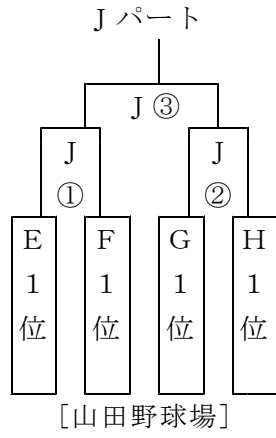

第11回 ボタ山旗軟式野球大会 組み合わせ

優勝

【3日目】

【2日目】

【1日目】

①…第1試合	9:00~10:30	審判	②のチーム
②…第2試合	11:00~12:30	審判	①のチーム
③…第3試合	13:00~14:30	審判	①②の敗者
④…第4試合	15:00~16:30	審判	①②の勝者

3日間共通

- ※ 雨天順延会場; Gパートのみ会場変更 A → 金田球場 B → 飯塚野球場 C → 稲築野球場 D → 大任球場 E → 山田球場 F → 方城球場 **G → 庄内球場** H → 穎田野球場
- ※ 審判は試合をしていない2チームでしますので、2試合目の学校も審判要員だけは8時半までに会場に来て下さい。
- ※ 2試合目終了後すぐに3試合目を行います。食事休憩はとりません。2試合目のチームは2試合目の前に食事をお願いします。
- ※ ③の勝ちを1位、③の負けを2位、④の勝ちを3位、④の負けを4位として、2日目以降を行う。

1～8位パート

9～16位パート

17～24位パート

25～32位パート

【2日目】

1～8位パート

9～16位パート

17～24位パート

25～32位パート

【3日目】

3日目の会場については、3月23日（月）に連絡します。