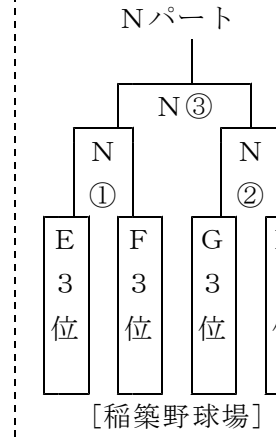

第11回 ボタ山旗軟式野球大会 組み合わせ

優勝

【3日目】

【2日目】

【1日目】

①…第1試合	9:00~10:30	審判	②のチーム
②…第2試合	11:00~12:30	審判	①のチーム
③…第3試合	13:00~14:30	審判	①②の敗者
④…第4試合	15:00~16:30	審判	①②の勝者

3日間共通

- ※ 雨天順延会場; Gパートのみ会場変更 A → 金田球場 B → 飯塚野球場 C → 稲築野球場 D → 大任球場 E → 山田球場 F → 方城球場 **G → 庄内球場** H → 穎田野球場
- ※ 審判は試合をしていない2チームでしますので、2試合目の学校も審判要員だけは8時半までに会場に来て下さい。
- ※ 2試合目終了後すぐに3試合目を行います。食事休憩はとりません。2試合目のチームは2試合目の前に食事をお願いします。
- ※ ③の勝ちを1位、③の負けを2位、④の勝ちを3位、④の負けを4位として、2日目以降を行う。

1～8位パート

9～16位パート

17～24位パート

25～32位パート

【2日目】

1～8位パート

9～16位パート

17～24位パート

25～32位パート

【3日目】

3日目の会場については、3月23日（月）に連絡します。