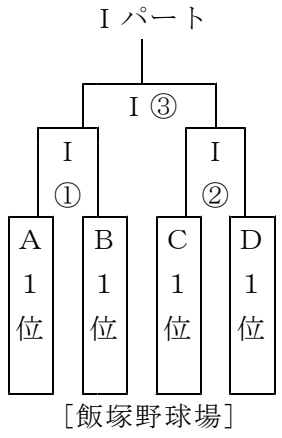

第11回 ボタ山旗軟式野球大会 組み合わせ

優勝

【3日目】

【2日目】

【1日目】

①…第1試合	9:00~10:30	審判	②のチーム
②…第2試合	11:00~12:30	審判	①のチーム
③…第3試合	13:00~14:30	審判	①②の敗者
④…第4試合	15:00~16:30	審判	①②の勝者

3日間共通

- ※ 雨天順延会場; Gパートのみ会場変更 A → 金田球場 B → 飯塚野球場 C → 稲築野球場 D → 大任球場 E → 山田球場 F → 方城球場 **G → 庄内球場** H → 穎田野球場
- ※ 審判は試合をしていない2チームでしますので、2試合目の学校も審判要員だけは8時半までに会場に来て下さい。
- ※ 2試合目終了後すぐに3試合目を行います。食事休憩はとりません。2試合目のチームは2試合目の前に食事をお願いします。
- ※ ③の勝ちを1位、③の負けを2位、④の勝ちを3位、④の負けを4位として、2日目以降を行う。

1～8位パート

9～16位パート

17～24位パート

25～32位パート

【2日目】

1～8位パート

9～16位パート

17～24位パート

25～32位パート

【3日目】

3日目の会場については、3月23日（月）に連絡します。