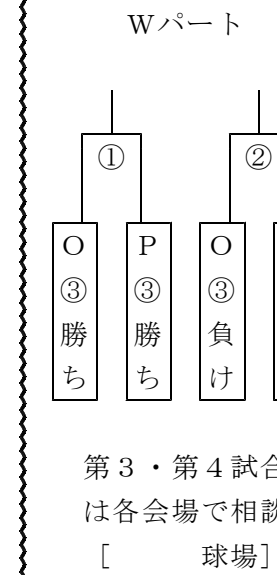

1～8位パート

9～16位パート

17～24位パート

25～32位パート

【3日目】

3日目の会場については、3月23日（月）に連絡します。