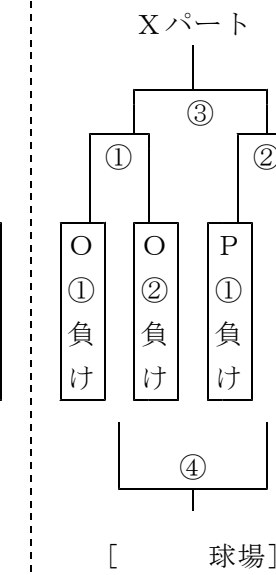

第11回 ボタ山旗軟式野球大会 組み合わせ

優勝

【3日目】

【2日目】

【1日目】

①…第1試合	9:00~10:30	審判	②のチーム
②…第2試合	11:00~12:30	審判	①のチーム
③…第3試合	13:00~14:30	審判	①②の敗者
④…第4試合	15:00~16:30	審判	①②の勝者

3日間共通

- ※ 雨天順延会場; Gパートのみ会場変更 A → 金田球場 B → 飯塚野球場 C → 稲築野球場 D → 大任球場 E → 山田球場 F → 方城球場 **G → 庄内球場** H → 穎田野球場
- ※ 審判は試合をしていない2チームでしますので、2試合目の学校も審判要員だけは8時半までに会場に来て下さい。
- ※ 2試合目終了後すぐに3試合目を行います。食事休憩はとりません。2試合目のチームは2試合目の前に食事をお願いします。
- ※ ③の勝ちを1位、③の負けを2位、④の勝ちを3位、④の負けを4位として、2日目以降を行う。

1～8位パート

9～16位パート

17～24位パート

25～32位パート

【2日目】

1～8位パート

9～16位パート

17～24位パート

25～32位パート

【3日目】

3日目の会場については、3月23日（月）に連絡します。