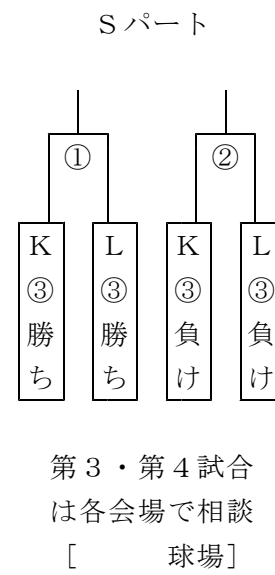

第11回 ボタ山旗軟式野球大会 組み合わせ

優勝

【3日目】

【2日目】

【1日目】

①…第1試合	9:00~10:30	審判	②のチーム
②…第2試合	11:00~12:30	審判	①のチーム
③…第3試合	13:00~14:30	審判	①②の敗者
④…第4試合	15:00~16:30	審判	①②の勝者

3日間共通

- ※ 雨天順延会場; Gパートのみ会場変更 A → 金田球場 B → 飯塚野球場 C → 稲築野球場 D → 大任球場 E → 山田球場 F → 方城球場 **G → 庄内球場** H → 穎田野球場
- ※ 審判は試合をしていない2チームでしますので、2試合目の学校も審判要員だけは8時半までに会場に来て下さい。
- ※ 2試合目終了後すぐに3試合目を行います。食事休憩はとりません。2試合目のチームは2試合目の前に食事をお願いします。
- ※ ③の勝ちを1位、③の負けを2位、④の勝ちを3位、④の負けを4位として、2日目以降を行う。

1～8位パート

9～16位パート

17～24位パート

25～32位パート

【2日目】

1～8位パート

9～16位パート

17～24位パート

25～32位パート

【3日目】

3日目の会場については、3月23日（月）に連絡します。