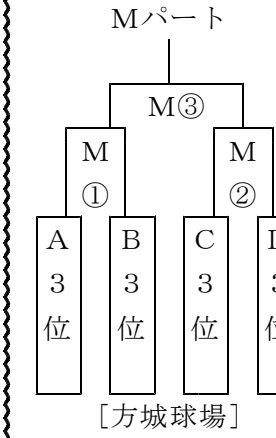

第11回 ボタ山旗軟式野球大会 組み合わせ

優勝

【3日目】

【2日目】

【1日目】

①…第1試合	9:00~10:30	審判	②のチーム
②…第2試合	11:00~12:30	審判	①のチーム
③…第3試合	13:00~14:30	審判	①②の敗者
④…第4試合	15:00~16:30	審判	①②の勝者

3日間共通

- ※ 雨天順延会場; Gパートのみ会場変更 A → 金田球場 B → 飯塚野球場 C → 稲築野球場 D → 大任球場 E → 山田球場 F → 方城球場 **G → 庄内球場** H → 穎田野球場
- ※ 審判は試合をしていない2チームでしますので、2試合目の学校も審判要員だけは8時半までに会場に来て下さい。
- ※ 2試合目終了後すぐに3試合目を行います。食事休憩はとりません。2試合目のチームは2試合目の前に食事をお願いします。
- ※ ③の勝ちを1位、③の負けを2位、④の勝ちを3位、④の負けを4位として、2日目以降を行う。

1～8位パート

9～16位パート

17～24位パート

25～32位パート

【2日目】

1～8位パート

9～16位パート

17～24位パート

25～32位パート

【3日目】

3日目の会場については、3月23日（月）に連絡します。