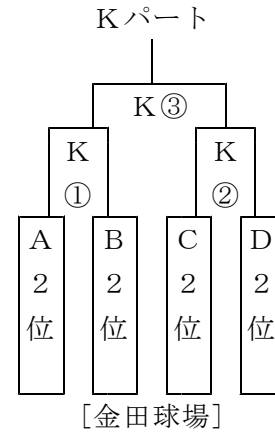

第11回 ボタ山旗軟式野球大会 組み合わせ

優勝

【3日目】

【2日目】

【1日目】

①…第1試合	9:00~10:30	審判	②のチーム
②…第2試合	11:00~12:30	審判	①のチーム
③…第3試合	13:00~14:30	審判	①②の敗者
④…第4試合	15:00~16:30	審判	①②の勝者

3日間共通

- ※ 雨天順延会場; Gパートのみ会場変更 A → 金田球場 B → 飯塚野球場 C → 稲築野球場 D → 大任球場 E → 山田球場 F → 方城球場 **G → 庄内球場** H → 穎田野球場
- ※ 審判は試合をしていない2チームでしますので、2試合目の学校も審判要員だけは8時半までに会場に来て下さい。
- ※ 2試合目終了後すぐに3試合目を行います。食事休憩はとりません。2試合目のチームは2試合目の前に食事をお願いします。
- ※ ③の勝ちを1位、③の負けを2位、④の勝ちを3位、④の負けを4位として、2日目以降を行う。

1～8位パート

9～16位パート

17～24位パート

25～32位パート

【2日目】

1～8位パート

9～16位パート

17～24位パート

25～32位パート

【3日目】

3日目の会場については、3月23日（月）に連絡します。