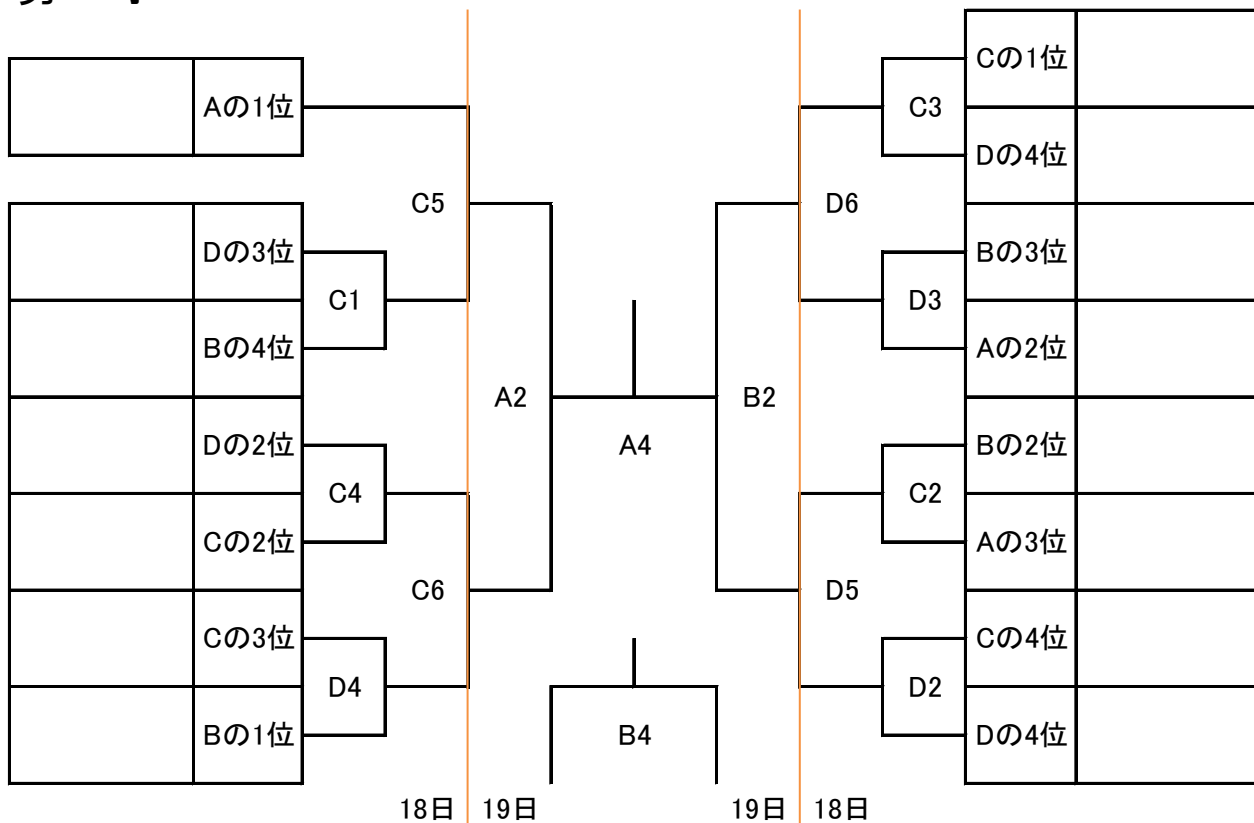

平成21年度 粕屋区中学校体育連盟総合体育大会

日時 7月18日(土) 男子 新宮中学校
7月19日(日) 男女 新宮中学校

女子 篠栗北中学校

男子