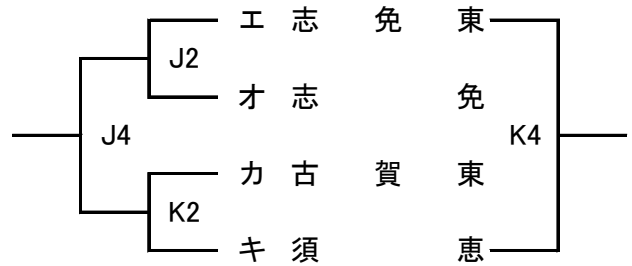

粕屋区中体連 シード決定戦

日時

7月11日(土)
7月12日(日)

宇美南中学校
新宮中学校

粕屋東中学校
粕屋東中学校

男子

Aブロック

Bブロック

Cブロック

Dブロック

女子

Eブロック

Fブロック

Gブロック

Hブロック