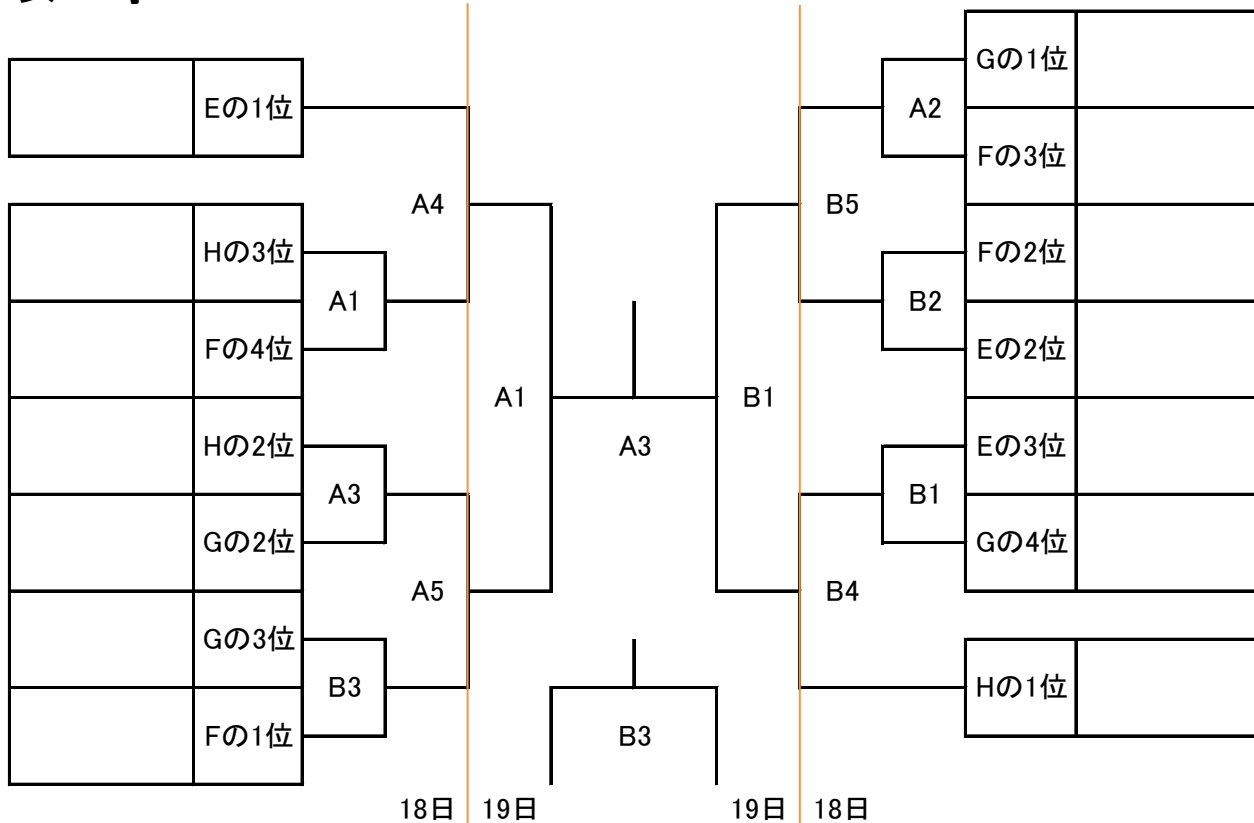

平成21年度 粕屋区中学校体育連盟総合体育大会

日時 7月18日(土) 男子 新宮中学校
7月19日(日) 男女 新宮中学校

女子 篠栗北中学校

男子

女子