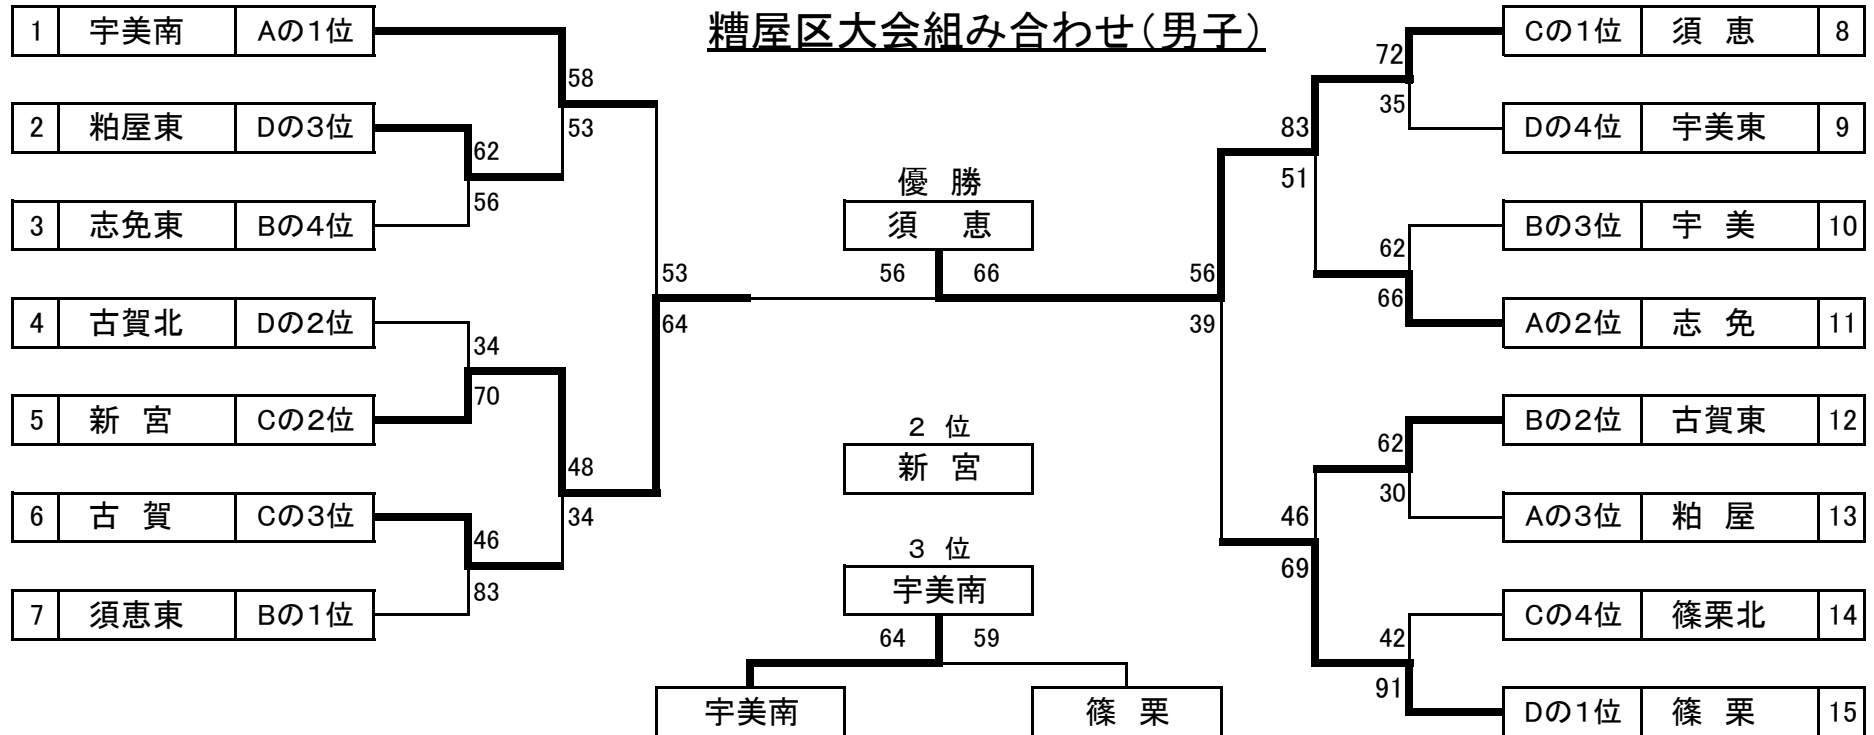

糟屋区大会組み合わせ(女子)

会場:古賀中学校

会場:古賀中学校

会場:古賀中学校

-----21日(金)-----

-----22日(土)-----

-----21日(金)-----

会場:新宮中学校

会場:古賀中学校

会場:新宮中学校

糟屋区大会組み合わせ(男子)

宇美南

篠栗