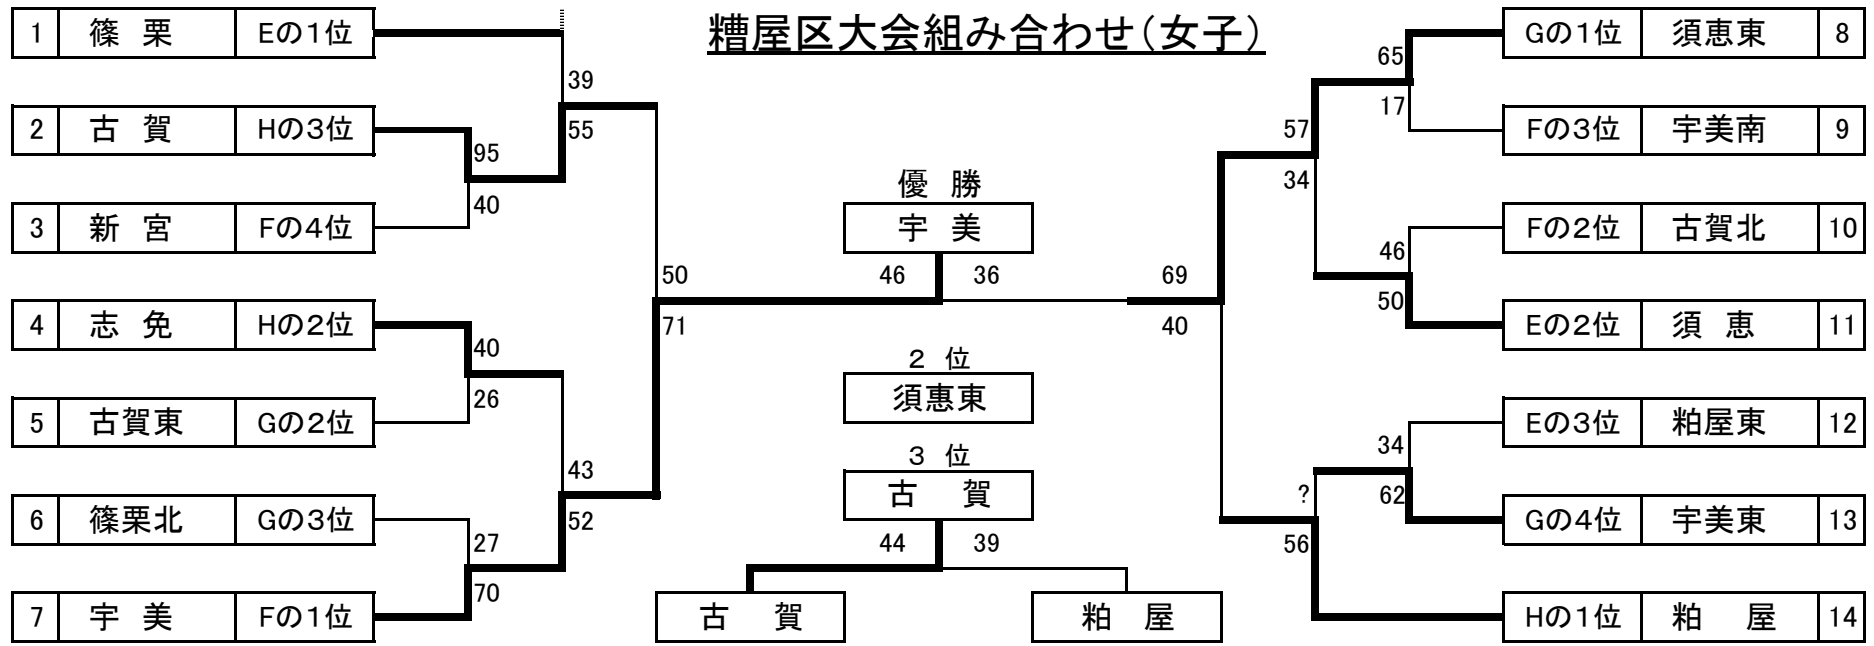

糟屋区大会組み合わせ(女子)

会場:古賀中学校

会場:古賀中学校

会場:古賀中学校

-----21日(金)-----

-----22日(土)-----

-----21日(金)-----

会場:新宮中学校

会場:古賀中学校

会場:新宮中学校

糟屋区大会組み合わせ(男子)

宇美南

篠栗