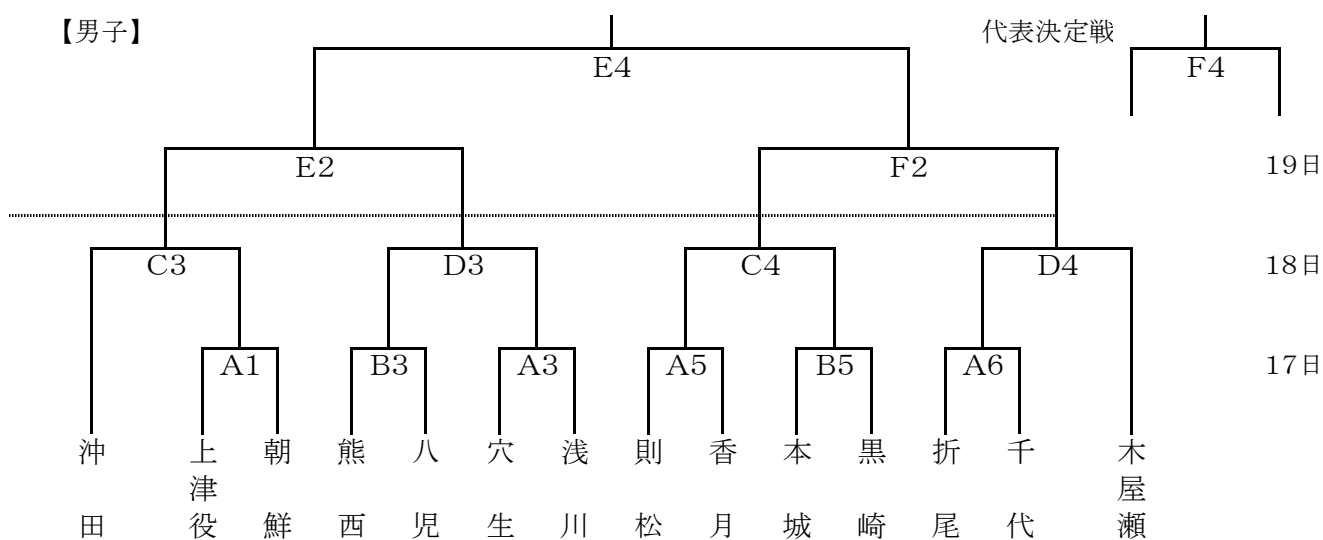

試合時間

①	9:00~10:10	④	13:00~14:10
②	10:20~11:30	⑤	14:20~15:30
③	11:40~12:50	⑥	15:40~16:50

\* 試合時間は原則とし、前試合終了10分後に開始します。

組み合わせ

【男子】

【女子】