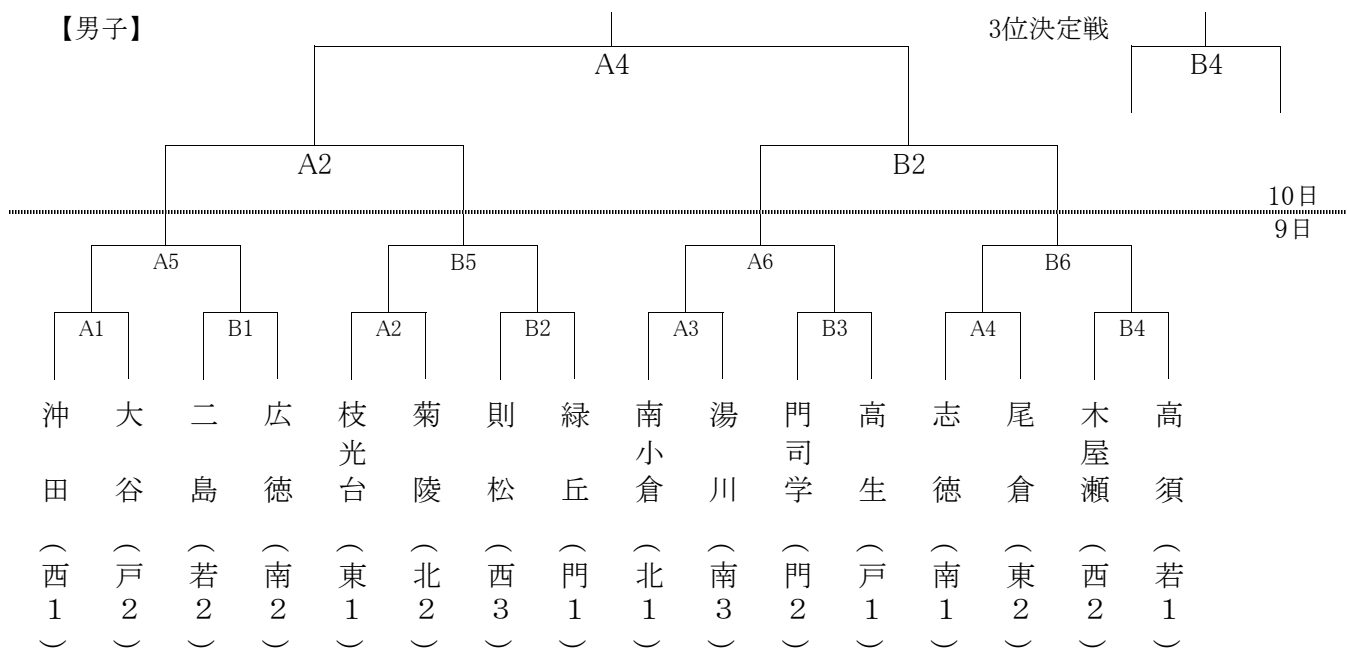

試合時間

①	9 : 30 ~ 10 : 40	④	13 : 30 ~ 14 : 40
②	10 : 50 ~ 12 : 00	⑤	14 : 50 ~ 16 : 00
③	12 : 10 ~ 13 : 20	⑥	16 : 10 ~ 17 : 20

* 試合時間は原則とし、前試合終了後10分後に開始する。

組み合わせ

【男子】

【女子】