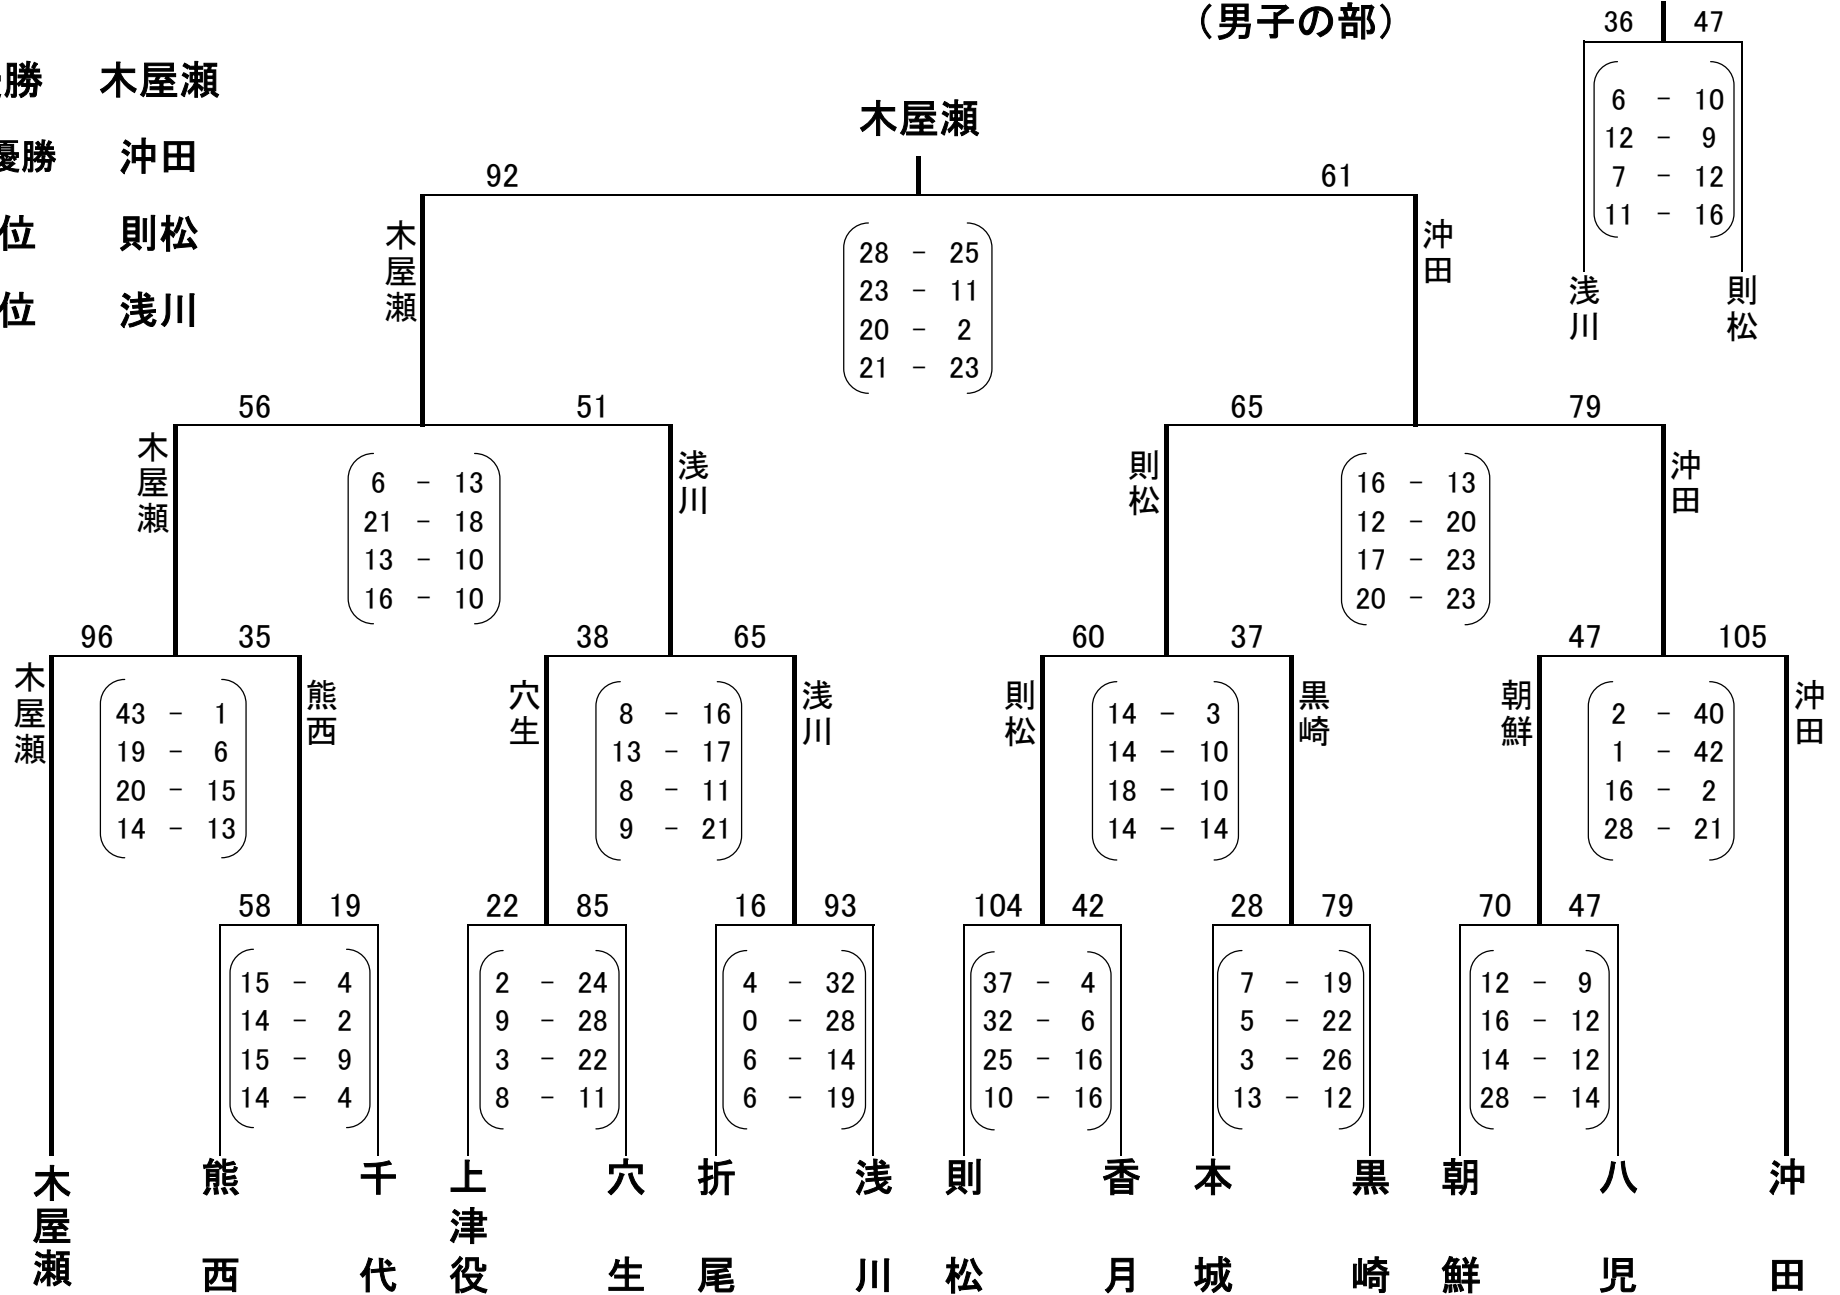

最終順位			
男子		女子	
優勝	木屋瀬	優勝	折尾
準優勝	沖田	準優勝	木屋瀬
3位	則松	3位	則松
3位	浅川	3位	永犬丸

お願い

平成20年度 北九州市中学校体育連盟八幡西支部 第25回新人バスケットボール大会
(男子の部)

則松 代表決定戦

- 優勝 木屋瀬
- 準優勝 沖田
- 3位 則松
- 3位 浅川

平成20年度 北九州市中学校体育連盟八幡西支部 第25回新人バスケットボール大会
(女子の部)

則松 代表決定戦

- 優勝 折尾
- 準優勝 木屋瀬
- 3位 則松
- 3位 永犬丸