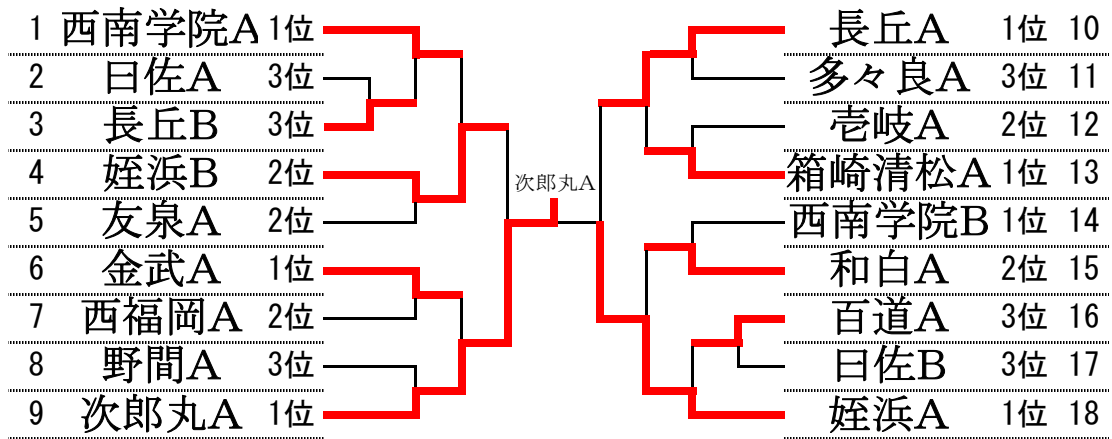

A3パート	姪浜A	西福岡A	多々良A	勝敗	順	A6パート	長丘A	百道A	姪浜B	勝敗	順
姪浜A		3-0	3-0	2-0	1	長丘A		3-1	3-2	2-0	1
西福岡A	0-3		3-1	1-1	2	百道A	1-3		1-3	0-2	3
多々良A	0-3	1-3		0-2	3	姪浜B	2-3	3-1		1-1	2

女子B級

B1パート	松崎A	百道B	長丘C	勝敗	順	B3パート	友泉B	西南C	姪浜D	勝敗	順
松崎A		3-2	3-2	2-0	1	友泉B		0-3	1-3	0-2	3
百道B	2-3		3-0	1-1	2	西南C	3-0		3-0	2-0	1
長丘C	2-3	0-3		0-2	3	姪浜D	3-1	0-3		1-1	2

B2パート	姪浜C	西福岡B	松崎B	勝敗	順	B4パート	玄洋A	箱崎清松B	野間B	西南D	勝敗	順
姪浜C		3-2	3-0	2-0	1	玄洋A		2-3	3-0	2-3	1-2	4
西福岡B	2-3		3-0	1-1	2	箱崎清松B	3-2		1-3	3-1	2-1	2
松崎B	0-3	0-3		0-2	3	野間B	0-3	3-1		3-2	2-1	1
						西南D	3-2	1-3	2-3		1-2	3

男子A級上位トーナメント

男子A級下位トーナメント

男子B級上位トーナメント

男子B級下位トーナメント

女子A級トーナメント

女子B級トーナメント