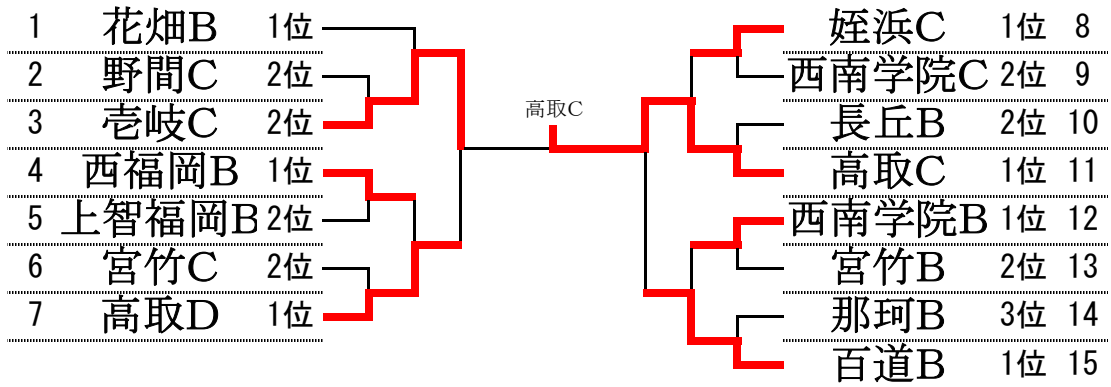

女子A級

A1パート	次郎丸A	和白A	日佐B	勝敗	順	A4パート	壱岐A	西南A	野間A	勝敗	順
次郎丸A		3-0	3-0	2-0	1	壱岐A		0-3	1-3	0-2	3
和白A	0-3		3-0	1-1	2	西南A	3-0		3-1	2-0	1
日佐B	0-3	0-3		0-2	3	野間A	3-1	1-3		1-1	2

A2パート	金武A	箱崎清松A	長丘B	勝敗	順	A5パート	友泉A	日佐A	西南B	勝敗	順
金武A		3-1	3-1	2-0	1	友泉A		3-0	0-3	1-1	2
箱崎清松A	1-3		3-1	1-1	2	日佐A	0-3		1-3	0-2	3
長丘B	1-3	1-3		0-2	3	西南B	3-0	3-1		2-0	1

A3パート	姪浜A	西福岡A	多々良A	勝敗	順	A6パート	長丘A	百道A	姪浜B	勝敗	順
姪浜A		3-0	3-0	2-0	1	長丘A		3-1	3-2	2-0	1
西福岡A	0-3		3-1	1-1	2	百道A	1-3		1-3	0-2	3
多々良A	0-3	1-3		0-2	3	姪浜B	2-3	3-1		1-1	2

女子B級

B1パート	松崎A	百道B	長丘C	勝敗	順	B3パート	友泉B	西南C	姪浜D	勝敗	順
松崎A		3-2	3-2	2-0	1	友泉B		0-3	1-3	0-2	3
百道B	2-3		3-0	1-1	2	西南C	3-0		3-0	2-0	1
長丘C	2-3	0-3		0-2	3	姪浜D	3-1	0-3		1-1	2

B2パート	姪浜C	西福岡B	松崎B	勝敗	順	B4パート	玄洋A	箱崎清松B	野間B	西南D	勝敗	順
姪浜C		3-2	3-0	2-0	1	玄洋A		2-3	3-0	2-3	1-2	4
西福岡B	2-3		3-0	1-1	2	箱崎清松B	3-2		1-3	3-1	2-1	2
松崎B	0-3	0-3		0-2	3	野間B	0-3	3-1		3-2	2-1	1
						西南D	3-2	1-3	2-3		1-2	3

男子A級上位トーナメント

男子A級下位トーナメント

男子B級上位トーナメント

男子B級下位トーナメント

女子A級トーナメント

女子B級トーナメント