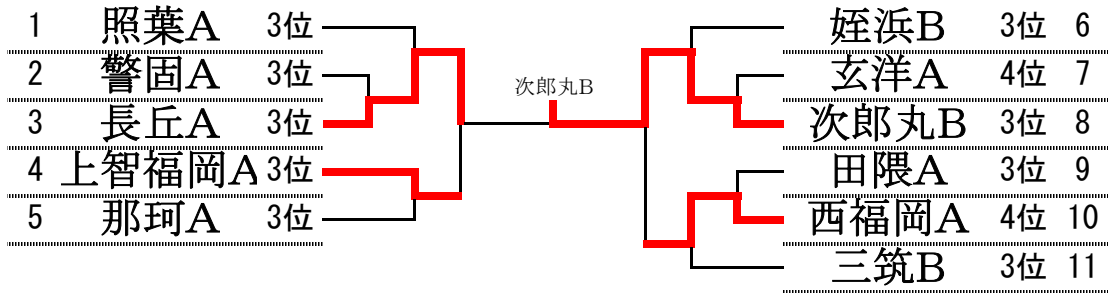

男子A級下位トーナメント