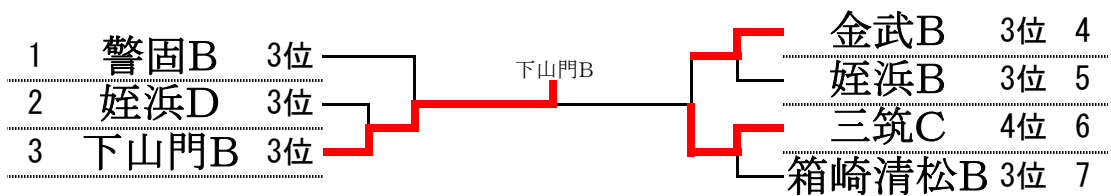

B2パート	姪浜C	西福岡B	松崎B	勝敗	順	B4パート	玄洋A	箱崎清松B	野間B	西南D	勝敗	順
姪浜C		3-2	3-0	2-0	1	玄洋A		2-3	3-0	2-3	1-2	4
西福岡B	2-3		3-0	1-1	2	箱崎清松B	3-2		1-3	3-1	2-1	2
松崎B	0-3	0-3		0-2	3	野間B	0-3	3-1		3-2	2-1	1
						西南D	3-2	1-3	2-3		1-2	3

男子A級上位トーナメント

男子A級下位トーナメント

男子B級上位トーナメント

男子B級下位トーナメント

女子A級トーナメント

女子B級トーナメント