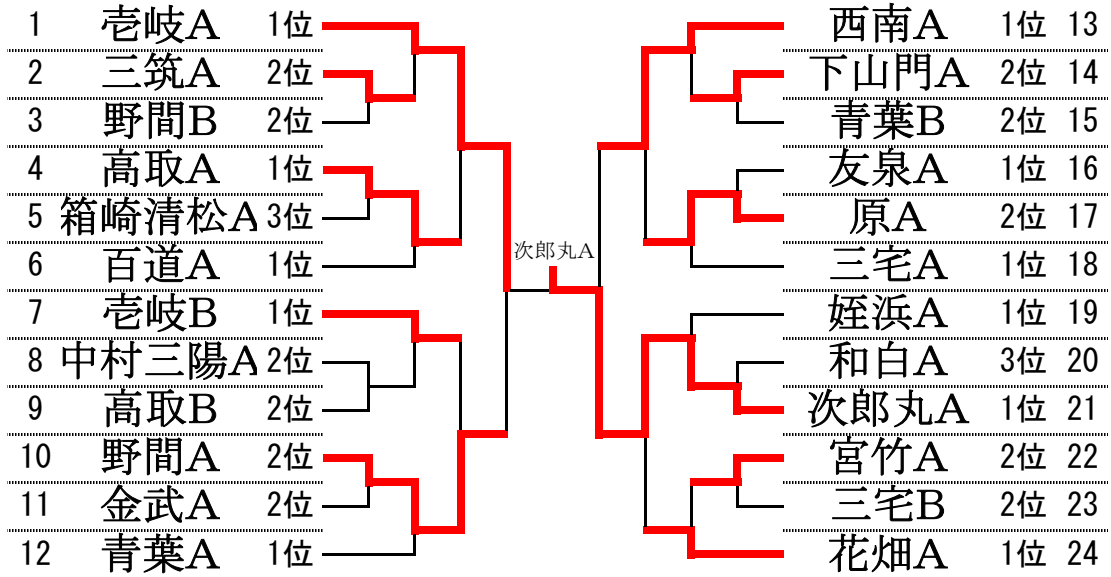

男子A級上位トーナメント