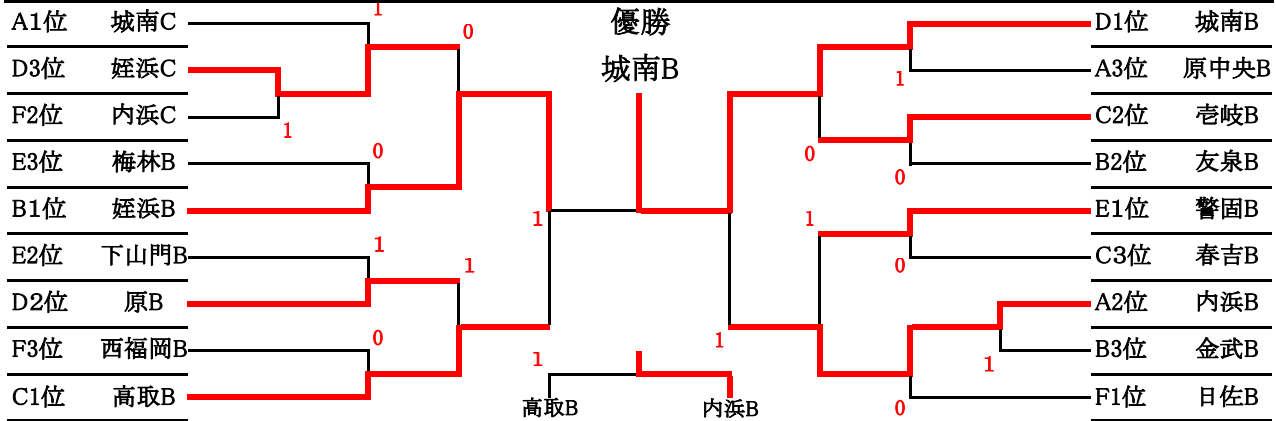

第6回西陵杯（中学生女子ソフトテニス福岡大会）

（12月18日（日）西部運動公園）

【予選リーグ】

A(①コート)					B(②コート)				
	西	中央	早良	順位		早良	西	城南	順位
1	内浜	③	③	1	1	原北	②	0	2
2	春吉	0	1	3	2	杵岐	1	1	3
3	西福岡	0	②	2	3	長尾	③	②	1
C(③コート)					D(④コート)				
	早良	西	中央	順位		城南	早良	西	順位
1	次郎丸	③	1	2	1	城西	③	③	1
2	杵岐丘	0	0	3	2	原中央	0	0	3
3	警固	②	③	1	3	姪浜	0	③	2
E(⑤コート)					F(⑥コート)				
	南	早良	城南	順位		中央	西	早良	順位
1	日佐	②	③	1	1	舞鶴	1	1	3
2	百道	0	③	2	2	玄洋	②	0	2
3	梅林	0	0	3	3	原	②	③	1
G(⑦コート)					H(⑧コート)				
	西	城南	早良	順位		早良	城南	西	順位
1	下山門	②	③	1	1	高取	②	②	1
2	友泉	1	②	2	2	片江	1	③	2
3	金武	1	1	3	3	西陵	1	0	3
I(⑨コート)					J(⑩コート)				
	筑前	早良	西	順位		城南	中央	早良	順位
1	志摩	②	1	2	1	城南	③	③	1
2	田隈	1	②	3	2	平尾	0	0	3
3	元岡	②	1	1	3	早良	0	③	2

【1位トーナメント】

【2位トーナメント】

第6回 西陵杯（準レギュラー戦）

（沓崎丘中学校会場）

A(1コート)					B(2コート)				
	中央	西	早良	順位		西	城南	筑前	順位
1	舞鶴B	1	③	1	1	元岡B	②	③	1
2	玄洋B	②	1	2	2	片江B	1	②	2
3	早良B	0	②	3	3	志摩B	0	1	3

C(3コート)				D(4コート)					
	早良	西	城南	順位		城南	中央	西	順位
1	原北B	③	1	2	1	城西B	1	1	3
2	沓崎丘B	0	0	3	2	平尾B	②	0	2
3	長尾B	②	③	1	3	西陵B	②	③	1

（田隈中学校会場）

A(1コート)					B(2コート)				
	西	城南	早良	順位		西	城南	早良	順位
1	内浜B	1	②	2	1	姪浜B	③	②	1
2	城南C	②	②	1	2	友泉B	0	②	2
3	原中央B	1	1	3	3	金武B	1	1	3

C(3コート)				D(4コート)					
	早良	中央	西	順位		城南	西	早良	順位
1	高取B	③	②	1	1	城南B	③	③	1
2	春吉B	0	0	3	2	姪浜C	0	1	3
3	沓岐B	1	③	2	3	原B	0	②	2

E(5コート)				F(6コート)					
	西	城南	中央	順位		南	西	早良	順位
1	下山門B	③	1	2	1	日佐B	③	②	1
2	梅林B	0	1	3	2	内浜C	0	③	2
3	警固B	②	②	1	3	西福岡B	1	0	3

（西陵高校会場）

A(1コート)					B(2コート)				
	早良	西	城南	順位		筑前	西	早良	順位
1	高取C	③	②	1	1	志摩C	②	②	1
2	沓崎丘C	0	1	3	2	玄洋C	1	1	3
3	元岡C	②	1	2	3	原C	1	②	2