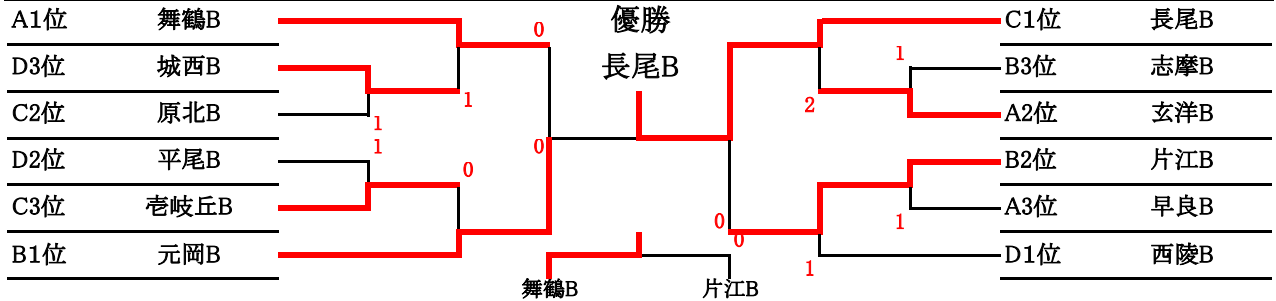

第6回西陵杯（中学生女子ソフトテニス福岡大会）

（12月18日（日）西部運動公園）

【予選リーグ】

A(①コート)					B(②コート)				
	西	中央	早良	順位		早良	西	城南	順位
1	内浜	③	③	1	1	原北	②	0	2
2	春吉	0	1	3	2	杵岐	1	1	3
3	西福岡	0	②	2	3	長尾	③	②	1
C(③コート)					D(④コート)				
	早良	西	中央	順位		城南	早良	西	順位
1	次郎丸	③	1	2	1	城西	③	③	1
2	杵岐丘	0	0	3	2	原中央	0	0	3
3	警固	②	③	1	3	姪浜	0	③	2
E(⑤コート)					F(⑥コート)				
	南	早良	城南	順位		中央	西	早良	順位
1	日佐	②	③	1	1	舞鶴	1	1	3
2	百道	0	③	2	2	玄洋	②	0	2
3	梅林	0	0	3	3	原	②	③	1
G(⑦コート)					H(⑧コート)				
	西	城南	早良	順位		早良	城南	西	順位
1	下山門	②	③	1	1	高取	②	②	1
2	友泉	1	②	2	2	片江	1	③	2
3	金武	1	1	3	3	西陵	1	0	3
I(⑨コート)					J(⑩コート)				
	筑前	早良	西	順位		城南	中央	早良	順位
1	志摩	②	1	2	1	城南	③	③	1
2	田隈	1	②	3	2	平尾	0	0	3
3	元岡	②	1	1	3	早良	0	③	2

【1位トーナメント】

【2位トーナメント】

第6回 西陵杯（準レギュラー戦）

（沓崎丘中学校会場）

A(1コート)					B(2コート)				
	中央	西	早良	順位		西	城南	筑前	順位
1	舞鶴B	1	③	1	1	元岡B	②	③	1
2	玄洋B	②	1	2	2	片江B	1	②	2
3	早良B	0	②	3	3	志摩B	0	1	3

C(3コート)				D(4コート)					
	早良	西	城南	順位		城南	中央	西	順位
1	原北B	③	1	2	1	城西B	1	1	3
2	沓崎丘B	0	0	3	2	平尾B	②	0	2
3	長尾B	②	③	1	3	西陵B	②	③	1

（田隈中学校会場）

A(1コート)					B(2コート)				
	西	城南	早良	順位		西	城南	早良	順位
1	内浜B	1	②	2	1	姪浜B	③	②	1
2	城南C	②	②	1	2	友泉B	0	②	2
3	原中央B	1	1	3	3	金武B	1	1	3

C(3コート)				D(4コート)					
	早良	中央	西	順位		城南	西	早良	順位
1	高取B	③	②	1	1	城南B	③	③	1
2	春吉B	0	0	3	2	姪浜C	0	1	3
3	沓岐B	1	③	2	3	原B	0	②	2

E(5コート)				F(6コート)					
	西	城南	中央	順位		南	西	早良	順位
1	下山門B	③	1	2	1	日佐B	③	②	1
2	梅林B	0	1	3	2	内浜C	0	③	2
3	警固B	②	②	1	3	西福岡B	1	0	3

（西陵高校会場）

A(1コート)					B(2コート)				
	早良	西	城南	順位		筑前	西	早良	順位
1	高取C	③	②	1	1	志摩C	②	②	1
2	沓崎丘C	0	1	3	2	玄洋C	1	1	3
3	元岡C	②	1	2	3	原C	1	②	2