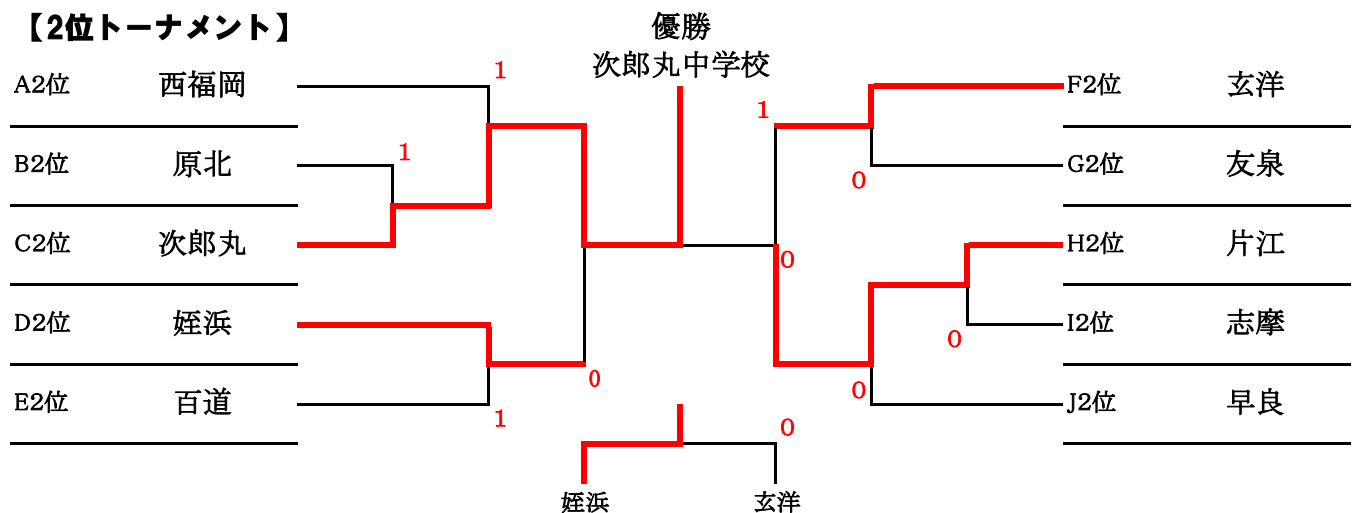

第6回西陵杯（中学生女子ソフトテニス福岡大会）

（12月18日（日）西部運動公園）

【予選リーグ】

A(①コート)					B(②コート)				
	西	中央	早良	順位		早良	西	城南	順位
1	内浜	③	③	1	1	原北	②	0	2
2	春吉	0	1	3	2	杵岐	1	1	3
3	西福岡	0	②	2	3	長尾	③	②	1
C(③コート)					D(④コート)				
	早良	西	中央	順位		城南	早良	西	順位
1	次郎丸	③	1	2	1	城西	③	③	1
2	杵岐丘	0	0	3	2	原中央	0	0	3
3	警固	②	③	1	3	姪浜	0	③	2
E(⑤コート)					F(⑥コート)				
	南	早良	城南	順位		中央	西	早良	順位
1	日佐	②	③	1	1	舞鶴	1	1	3
2	百道	0	③	2	2	玄洋	②	0	2
3	梅林	0	0	3	3	原	②	③	1
G(⑦コート)					H(⑧コート)				
	西	城南	早良	順位		早良	城南	西	順位
1	下山門	②	③	1	1	高取	②	②	1
2	友泉	1	②	2	2	片江	1	③	2
3	金武	1	1	3	3	西陵	1	0	3
I(⑨コート)					J(⑩コート)				
	筑前	早良	西	順位		城南	中央	早良	順位
1	志摩	②	1	2	1	城南	③	③	1
2	田隈	1	②	3	2	平尾	0	0	3
3	元岡	②	1	1	3	早良	0	③	2

【1位トーナメント】

【2位トーナメント】

第6回 西陵杯（準レギュラー戦）

（沓崎丘中学校会場）

A(1コート)					B(2コート)				
	中央	西	早良	順位		西	城南	筑前	順位
1	舞鶴B	1	③	1	1	元岡B	②	③	1
2	玄洋B	②	1	2	2	片江B	1	②	2
3	早良B	0	②	3	3	志摩B	0	1	3

C(3コート)				D(4コート)					
	早良	西	城南	順位		城南	中央	西	順位
1	原北B	③	1	2	1	城西B	1	1	3
2	沓崎丘B	0	0	3	2	平尾B	②	0	2
3	長尾B	②	③	1	3	西陵B	②	③	1

（田隈中学校会場）

A(1コート)					B(2コート)				
	西	城南	早良	順位		西	城南	早良	順位
1	内浜B	1	②	2	1	姪浜B	③	②	1
2	城南C	②	②	1	2	友泉B	0	②	2
3	原中央B	1	1	3	3	金武B	1	1	3

C(3コート)				D(4コート)					
	早良	中央	西	順位		城南	西	早良	順位
1	高取B	③	②	1	1	城南B	③	③	1
2	春吉B	0	0	3	2	姪浜C	0	1	3
3	沓岐B	1	③	2	3	原B	0	②	2