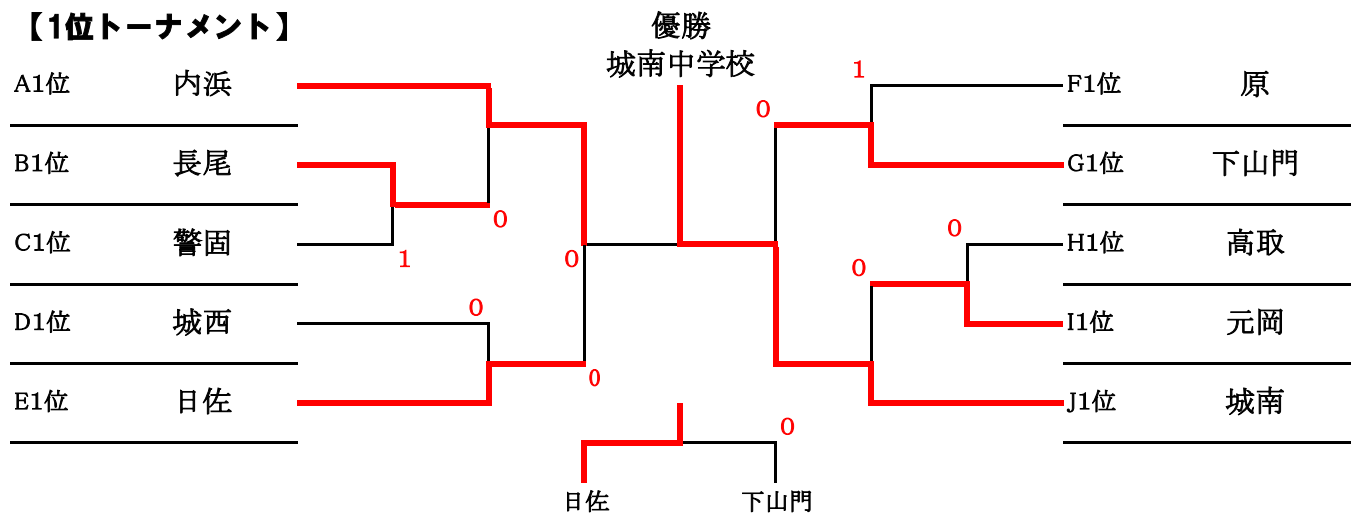

第6回西陵杯（中学生女子ソフトテニス福岡大会）

（12月18日（日）西部運動公園）

【予選リーグ】

A(①コート)					B(②コート)				
	西	中央	早良	順位		早良	西	城南	順位
1	内浜	③	③	1	1	原北	②	0	2
2	春吉	0	1	3	2	杵岐	1	1	3
3	西福岡	0	②	2	3	長尾	③	②	1
C(③コート)					D(④コート)				
	早良	西	中央	順位		城南	早良	西	順位
1	次郎丸	③	1	2	1	城西	③	③	1
2	杵岐丘	0	0	3	2	原中央	0	0	3
3	警固	②	③	1	3	姪浜	0	③	2
E(⑤コート)					F(⑥コート)				
	南	早良	城南	順位		中央	西	早良	順位
1	日佐	②	③	1	1	舞鶴	1	1	3
2	百道	0	③	2	2	玄洋	②	0	2
3	梅林	0	0	3	3	原	②	③	1
G(⑦コート)					H(⑧コート)				
	西	城南	早良	順位		早良	城南	西	順位
1	下山門	②	③	1	1	高取	②	②	1
2	友泉	1	②	2	2	片江	1	③	2
3	金武	1	1	3	3	西陵	1	0	3
I(⑨コート)					J(⑩コート)				
	筑前	早良	西	順位		城南	中央	早良	順位
1	志摩	②	1	2	1	城南	③	③	1
2	田隈	1	②	3	2	平尾	0	0	3
3	元岡	②	1	1	3	早良	0	③	2

【1位トーナメント】

【2位トーナメント】

第6回 西陵杯（準レギュラー戦）

（沓崎丘中学校会場）

A(1コート)					B(2コート)				
	中央	西	早良	順位		西	城南	筑前	順位
1	舞鶴B	1	③	1	1	元岡B	②	③	1
2	玄洋B	②	1	2	2	片江B	1	②	2
3	早良B	0	②	3	3	志摩B	0	1	3

C(3コート)				D(4コート)					
	早良	西	城南	順位		城南	中央	西	順位
1	原北B	③	1	2	1	城西B	1	1	3
2	沓崎丘B	0	0	3	2	平尾B	②	0	2
3	長尾B	②	③	1	3	西陵B	②	③	1

（田隈中学校会場）

A(1コート)					B(2コート)				
	西	城南	早良	順位		西	城南	早良	順位
1	内浜B	1	②	2	1	姪浜B	③	②	1
2	城南C	②	②	1	2	友泉B	0	②	2
3	原中央B	1	1	3	3	金武B	1	1	3

C(3コート)				D(4コート)					
	早良	中央	西	順位		城南	西	早良	順位
1	高取B	③	②	1	1	城南B	③	③	1
2	春吉B	0	0	3	2	姪浜C	0	1	3
3	沓岐B	1	③	2	3	原B	0	②	2