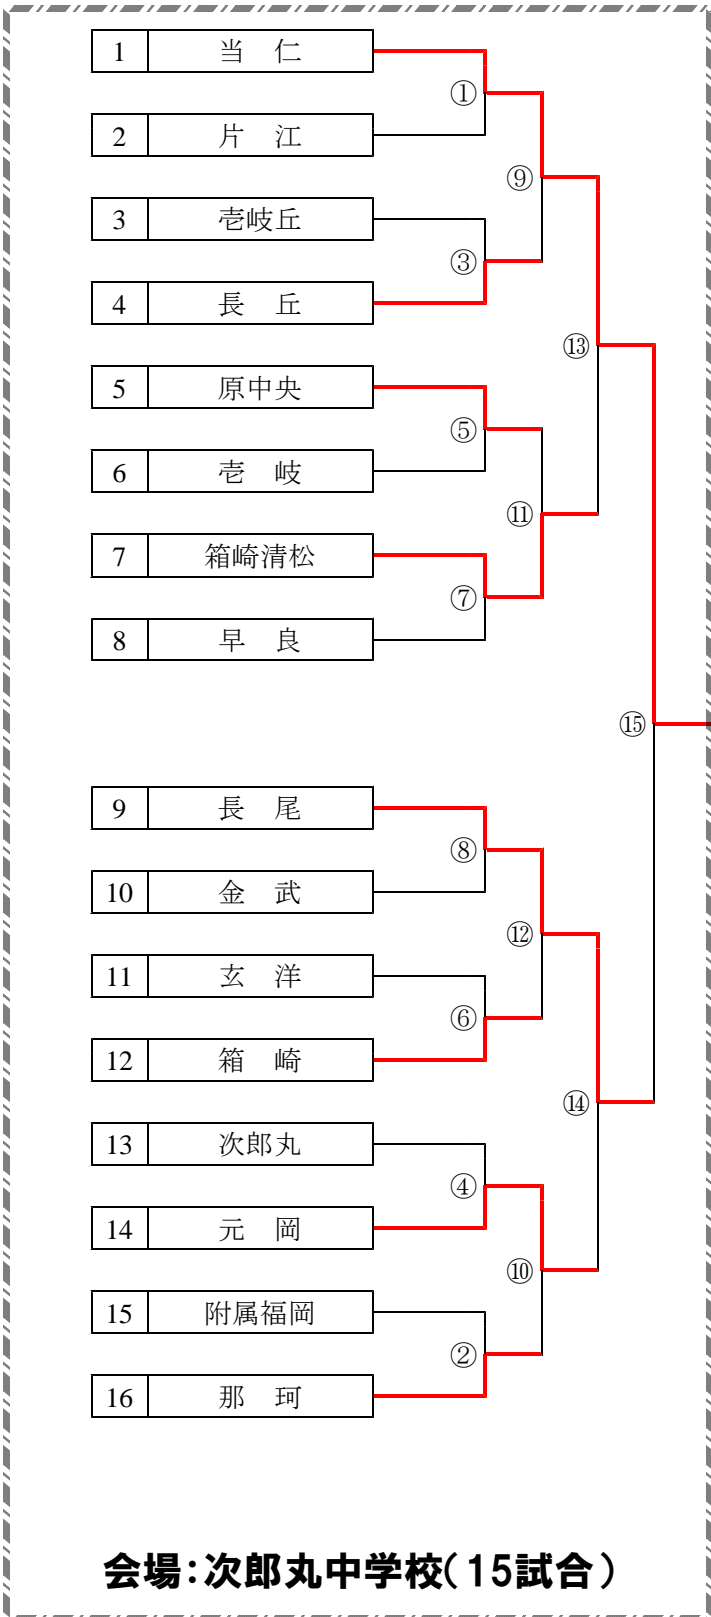

2コート

	B	城西	老司	香椎二	春吉	順位
1	城	城西	③	③	③	1
2	南	老司	0	1	1	4
3	東	香椎二	0	②	③	2
4	中	春吉	0	②	0	3

3コート

	C	内浜	高宮	高取	香椎三	順位
1	西	内浜	③	②	③	1
2	南	高宮	0	0	②	3
3	早	高取	1	③	②	2
4	東	香椎三	0	1	1	4

4コート

	D	日佐	警固	和白	原	順位
1	南	日佐	②	③	②	1
2	中	警固	1	③	1	3
3	東	和白	0	0	0	4
4	早	原	1	②	③	2

8~10コート

	K	花畑	箱崎清松	附属福岡	元岡	順位
1	南	花畑	1	③	1	3
2	東	箱崎清松	②	③	③	1
3	中	附属福岡	0	0	0	4
4	西	元岡	②	0	③	2

8~10コート

	L	下山門	原北	松崎	城南	順位
1	西	下山門	③	②	0	2
2	早	原北	0	③	0	3
3	東	松崎	1	0	0	4
4	城	城南	③	③	③	1

【予選リーグ進行表】

	予定時間	1コート	2コート	3コート	4コート	5コート	6コート	7コート	8コート	9コート	10コート	
第1試合	9:00~	A1 - A2	B1 - B2	C1 - C2	D1 - D2	E1 - E2	F1 - F2	G1 - G2	H1 - H2	J1 - J2	K1 - K2	
第2試合	10:20~	A3 - A4	B3 - B4	C3 - C4	D3 - D4	E3 - E4	F3 - F4	H1 - H2	I3 - I4	J3 - J4	L1 - L2	
第3試合	11:40~	A1 - A3	B1 - B3	C1 - C3	D1 - D3	E1 - E3	G3 - G4	H3 - H4	I1 - I3	K3 - K4	L3 - L4	
第4試合	13:00~	A2 - A4	B2 - B4	C2 - C4	D2 - D4	F1 - F3	G1 - G3	H1 - H3	J1 - J3	K1 - K3	L1 - L3	
第5試合	14:20~	A1 - A4	B1 - B4	C1 - C4	D1 - D4	F2 - F4	G2 - G4	E2 - E4	J2 - J4	K2 - K4	I2 - I4	
第6試合	15:40~	A2 - A3	B2 - B3	C2 - C3	D2 - D3	F1 - F4	H2 - H4	E1 - E4	J1 - J4	L2 - L4	I1 - I4	
第7試合	17:00~	F2 - F3	G2 - G3	H2 - H3	J2 - J3	G1 - G4	H1 - H4	E2 - E3	K1 - K4	L1 - L4	I2 - I3	
第8試合	18:20~	K2 - K3 の2面並行				L2 - L3 の2面並行		Aチーム決勝トーナメント1回戦				

*ベンチは、番号の若い方が審判台に座って左手側とします。

*傘の使用とイスの持ち込みは許可します。

*審判は、相互審判とします。

*ゴミは必ず各自で持って帰りましょう。

*トイレは本部後ろ以外を使用してください。

*1日目は、決勝トーナメント1回戦までです。

Bチームトーナメント(1回戦は5ゲーム《ファイナル通常》で3組とも行う。2回戦以降は2点先取)

【次郎丸中進行表】

	1コート	2コート	3コート
第1試合	①	②	③
第2試合	④～⑥ ランニング形式		
第3試合	⑦～⑨ ランニング形式		
第4試合	⑩～⑫ ランニング形式		
第5試合	⑬と⑭ 同時2面並行		
第6試合	⑮ 3面並行		
第7試合	決勝戦		3位決定戦

【田隈中進行表】

	1コート	2コート	3コート	4コート	5・6コート
第1試合	①	②	③	④	練習試合
第2試合	⑤～⑧ ランニング形式				練習試合
第3試合	⑨～⑫ ランニング形式				練習試合
第4試合	⑬ 2面並行		⑭ 2面並行		練習試合
第5試合	⑮ 3面並行				練習試合