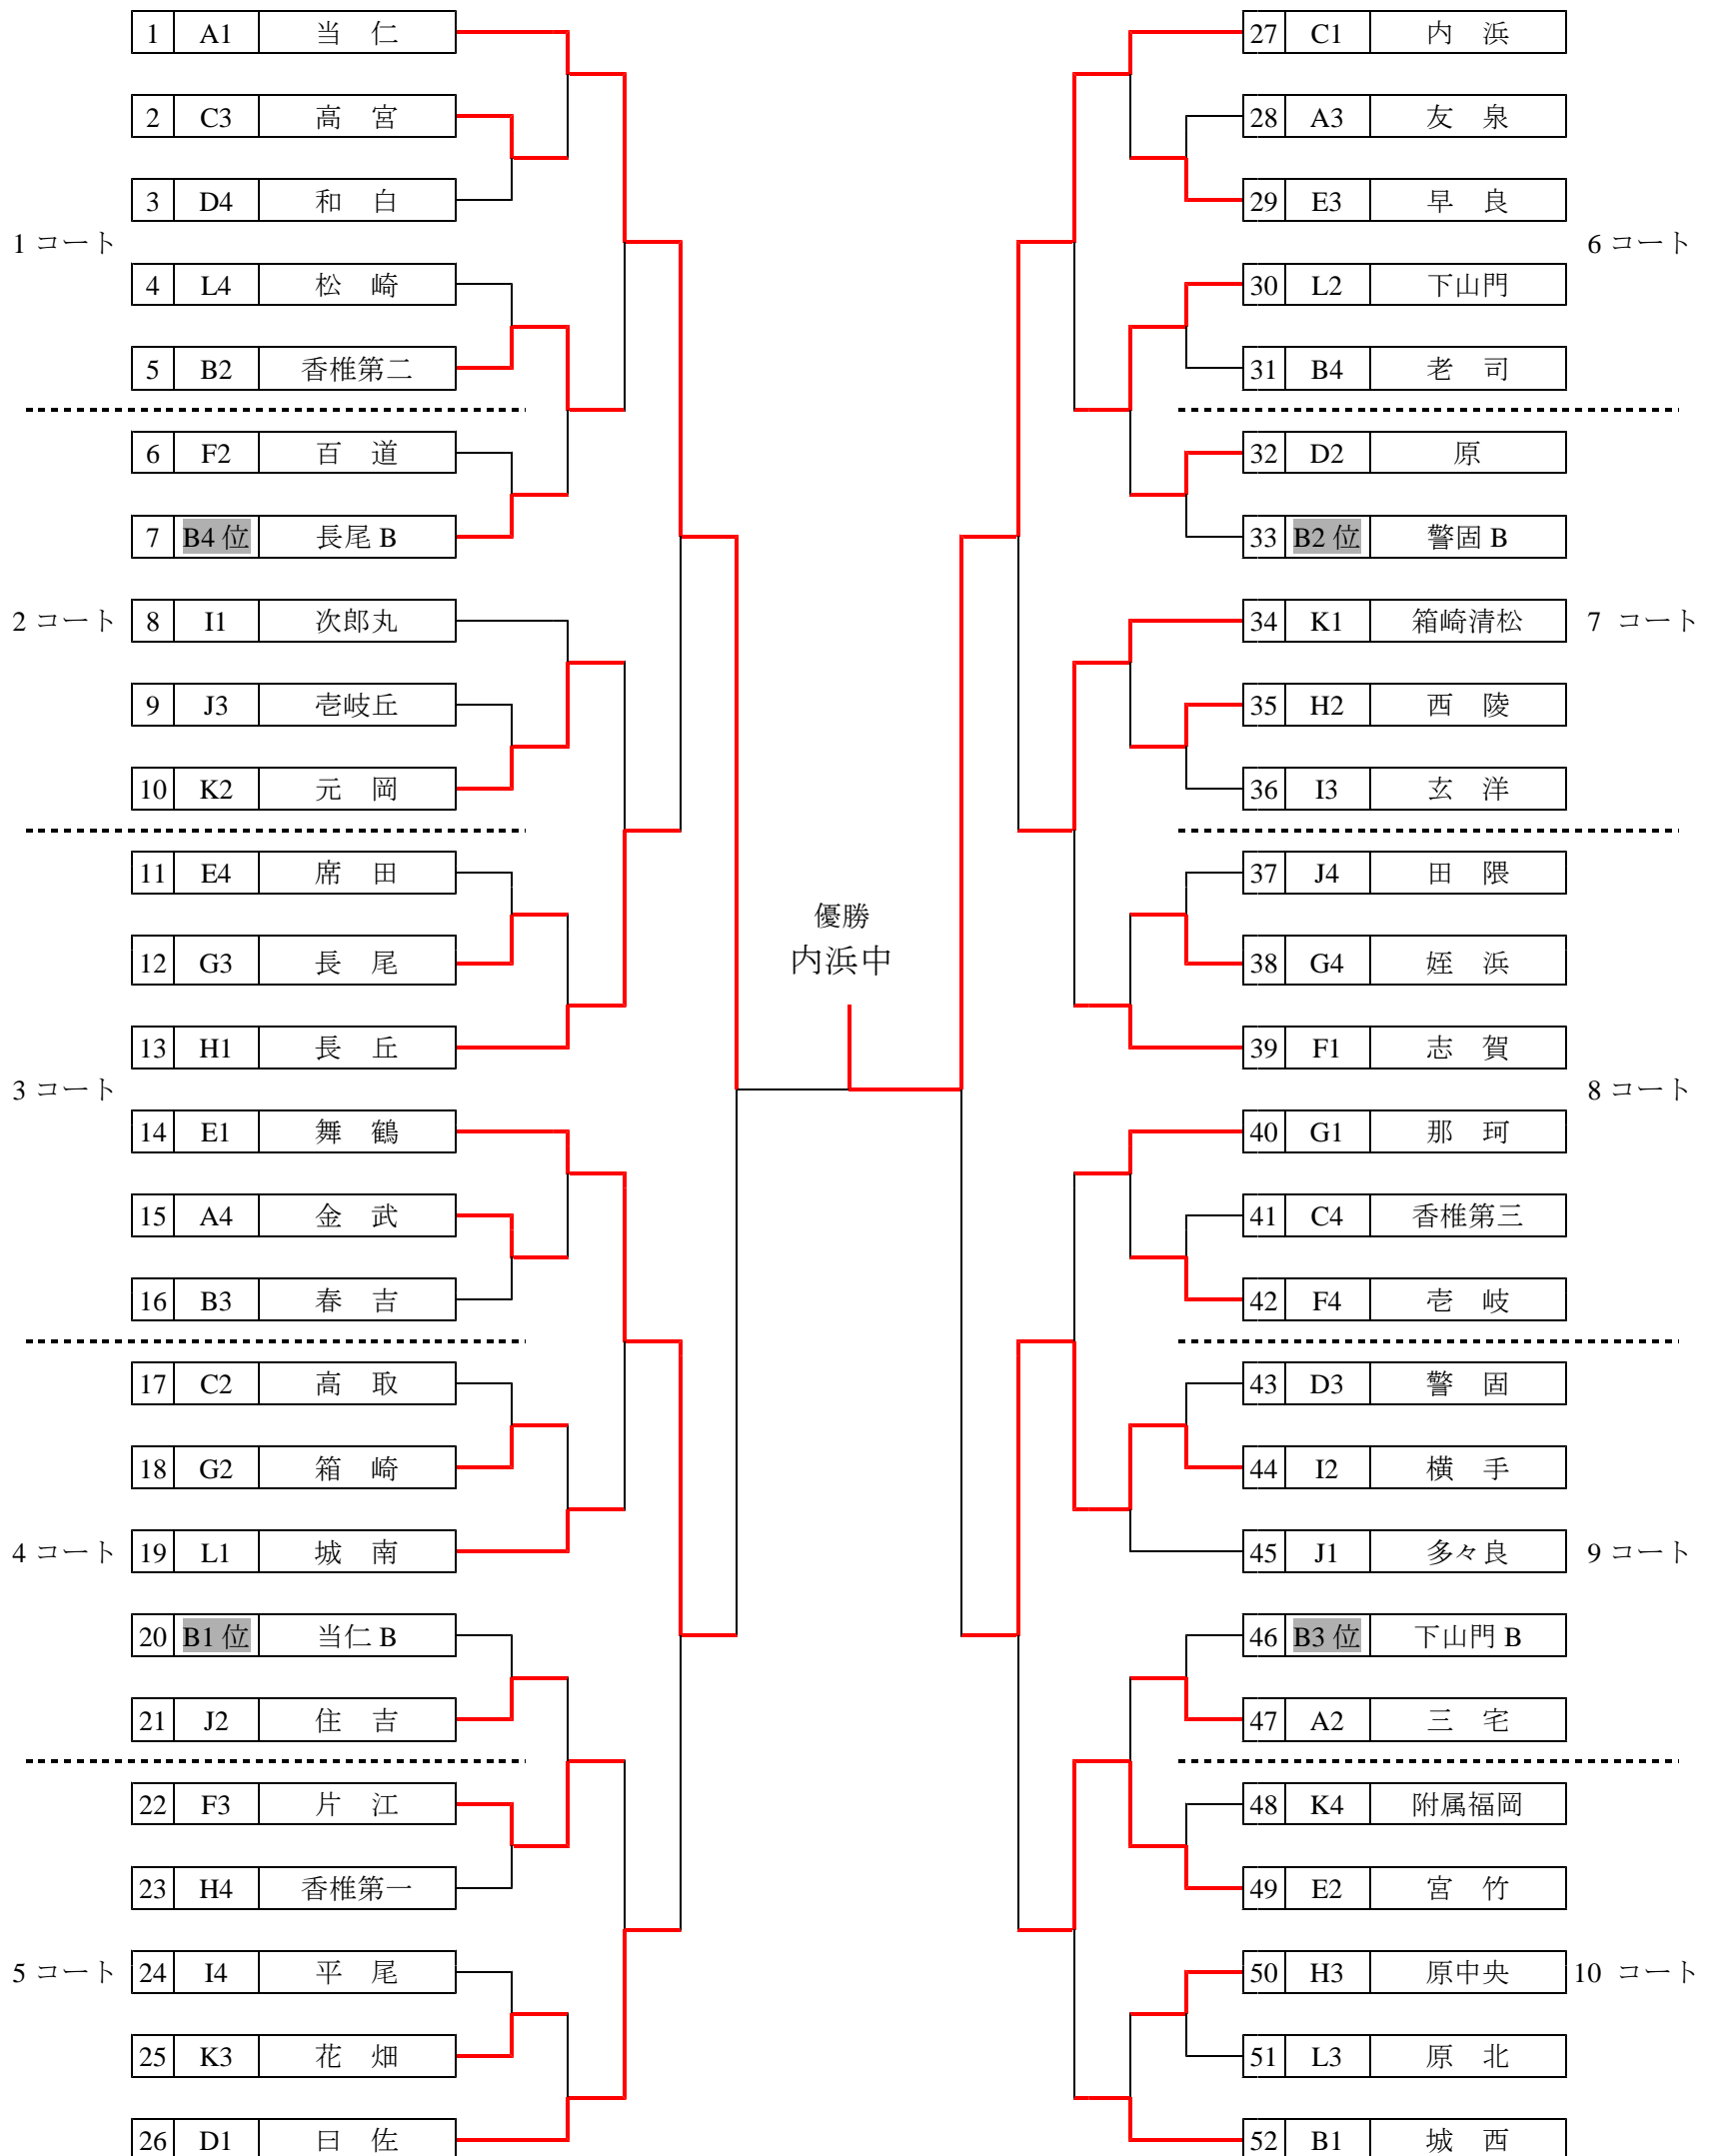

決勝トーナメント(5ゲーム・ファイナル通常)

*決勝トーナメントは、3回戦から2点先取とします。

*敗者チームは、壱岐丘中学校で練習試合を入れる予定にしています。(1回戦終了後、希望校を確認します)

予選リーグ(5ゲーム《ファイナル7点先取》で3組とも試合を行う)

【試合促進ルール:アドバイスはファイナルゲーム前のみ。チェンジサイズの場合はNOアドバイスとする】

1コート

	A	当仁	三宅	友泉	金武	順位
1	中	当仁	③	③	③	1
2	南	三宅	0	②	②	2
3	城	友泉	0	1	②	3
4	早	金武	0	1	1	4

2コート

	B	城西	老司	香椎二	春吉	順位
1	城	城西	③	③	③	1
2	南	老司	0	1	1	4
3	東	香椎二	0	②	③	2
4	中	春吉	0	②	0	3

3コート

	C	内浜	高宮	高取	香椎三	順位
1	西	内浜	③	②	③	1
2	南	高宮	0	0	②	3
3	早	高取	1	③	②	2
4	東	香椎三	0	1	1	4

4コート

	D	日佐	警固	和白	原	順位
1	南	日佐	②	③	②	1
2	中	警固	1	③	1	3
3	東	和白	0	0	0	4
4	早	原	1	②	③	2

5~7コート

	E	舞鶴	宮竹	席田	早良	順位
1	中	舞鶴	③	③	③	1
2	南	宮竹	0	②	②	2
3	博	席田	0	1	1	4
4	早	早良	0	1	②	3

5~7コート

	F	志賀	喜岐	百道	片江	順位
1	東	志賀	②	③	③	1
2	西	喜岐	1	1	1	4
3	早	百道	0	②	②	2
4	城	片江	0	②	1	3

5~7コート

	G	那珂	箱崎	長尾	姪浜	順位
1	博	那珂	②	③	1	1
2	東	箱崎	1	②	②	2
3	城	長尾	0	1	②	3
4	西	姪浜	②	1	1	4

5~7コート

	H	長丘	香椎一	原中央	西陵	順位
1	南	長丘	③	②	③	1
2	東	香椎一	0	1	1	4
3	早	原中央	1	②	0	3
4	西	西陵	0	②	③	2

8~10コート

	I	次郎丸	平尾	玄洋	横手	順位
1	早	次郎丸	③	③	②	1
2	中	平尾	0	0	0	4
3	西	玄洋	0	③	0	3
4	南	横手	1	③	③	2

8~10コート

	J	多々良	住吉	喜岐丘	田隈	順位
1	東	多々良	③	②	③	1
2	博	住吉	0	③	②	2
3	西	喜岐丘	1	0	②	3
4	早	田隈	0	1	1	4