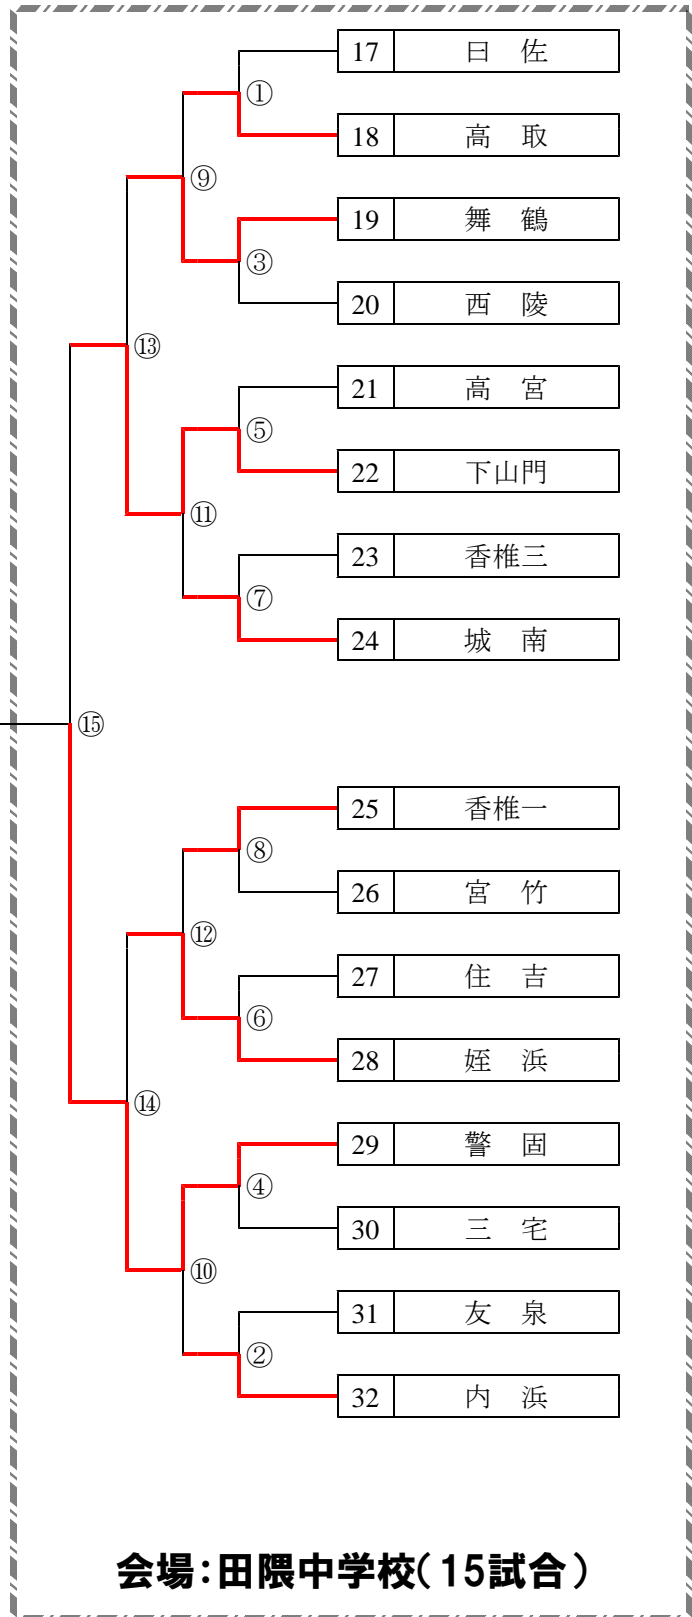

2コート

	B	城西	老司	香椎二	春吉	順位
1	城	城西	③	③	③	1
2	南	老司	0	1	1	4
3	東	香椎二	0	②	③	2
4	中	春吉	0	②	0	3

3コート

	C	内浜	高宮	高取	香椎三	順位
1	西	内浜	③	②	③	1
2	南	高宮	0	0	②	3
3	早	高取	1	③	②	2
4	東	香椎三	0	1	1	4

4コート

	D	日佐	警固	和白	原	順位
1	南	日佐	②	③	②	1
2	中	警固	1	③	1	3
3	東	和白	0	0	0	4
4	早	原	1	②	③	2

5~7コート

	H	長丘	香椎一	原中央	西陵	順位
1	南	長丘	③	②	③	1
2	東	香椎一	0	1	1	4
3	早	原中央	1	②	0	3
4	西	西陵	0	②	③	2

8~10コート

	I	次郎丸	平尾	玄洋	横手	順位
1	早	次郎丸	③	③	②	1
2	中	平尾	0	0	0	4
3	西	玄洋	0	③	0	3
4	南	横手	1	③	③	2

8~10コート

	J	多々良	住吉	喜岐丘	田隈	順位
1	東	多々良	③	②	③	1
2	博	住吉	0	③	②	2
3	西	喜岐丘	1	0	②	3
4	早	田隈	0	1	1	4

8~10コート

	K	花畑	箱崎清松	附属福岡	元岡	順位
1	南	花畑	1	③	1	3
2	東	箱崎清松	②	③	③	1
3	中	附属福岡	0	0	0	4
4	西	元岡	②	0	③	2

8~10コート

	L	下山門	原北	松崎	城南	順位
1	西	下山門	③	②	0	2
2	早	原北	0	③	0	3
3	東	松崎	1	0	0	4
4	城	城南	③	③	③	1

【予選リーグ進行表】

	予定時間	1コート	2コート	3コート	4コート	5コート	6コート	7コート	8コート	9コート	10コート	
第1試合	9:00~	A1 - A2	B1 - B2	C1 - C2	D1 - D2	E1 - E2	F1 - F2	G1 - G2	H1 - H2	J1 - J2	K1 - K2	
第2試合	10:20~	A3 - A4	B3 - B4	C3 - C4	D3 - D4	E3 - E4	F3 - F4	H1 - H2	I3 - I4	J3 - J4	L1 - L2	
第3試合	11:40~	A1 - A3	B1 - B3	C1 - C3	D1 - D3	E1 - E3	G3 - G4	H3 - H4	I1 - I3	K3 - K4	L3 - L4	
第4試合	13:00~	A2 - A4	B2 - B4	C2 - C4	D2 - D4	F1 - F3	G1 - G3	H1 - H3	J1 - J3	K1 - K3	L1 - L3	
第5試合	14:20~	A1 - A4	B1 - B4	C1 - C4	D1 - D4	F2 - F4	G2 - G4	E2 - E4	J2 - J4	K2 - K4	I2 - I4	
第6試合	15:40~	A2 - A3	B2 - B3	C2 - C3	D2 - D3	F1 - F4	H2 - H4	E1 - E4	J1 - J4	L2 - L4	I1 - I4	
第7試合	17:00~	F2 - F3	G2 - G3	H2 - H3	J2 - J3	G1 - G4	H1 - H4	E2 - E3	K1 - K4	L1 - L4	I2 - I3	
第8試合	18:20~	K2 - K3 の2面並行				L2 - L3 の2面並行		Aチーム決勝トーナメント1回戦				

*ベンチは、番号の若い方が審判台に座って左手側とします。

*傘の使用とイスの持ち込みは許可します。

*審判は、相互審判とします。

*ゴミは必ず各自で持って帰りましょう。

*トイレは本部後ろ以外を使用してください。

*1日目は、決勝トーナメント1回戦までです。

Bチームトーナメント(1回戦は5ゲーム《ファイナル通常》で3組とも行う。2回戦以降は2点先取)

【次郎丸中進行表】