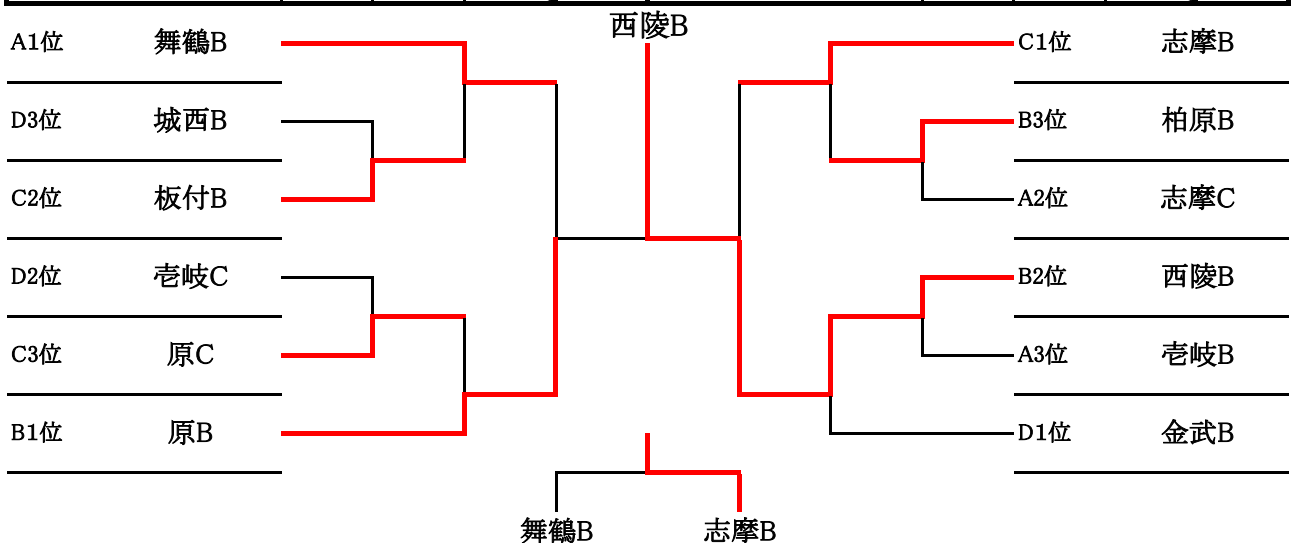

## 【2位トーナメント】

### 第3回 福岡ソフトテニスフェスティバル・福岡市立高校杯（B戦）

#### （茗岐丘中学校会場）

A(1コート)					B(2コート)				
	西区	早良区	南区	順位		筑前	西区	城南区	順位
1	内浜B	③	③	1	1	大野東B	③	1	2
2	西福岡B	0	0	3	2	壱岐丘C	0	0	3
3	野間B	0	③	2	3	片江B	②	③	1
C(3コート)					D(4コート)				
	博多区	筑前	西区	順位		南区	西区	早良区	順位
1	那珂B	③	1	1	1	日佐B	②	②	1
2	大野東C	0	②	3	2	内浜C	1	②	2
3	壱岐丘B	②	1	2	3	次郎丸B	1	1	3

#### （福岡西陵高校会場）

A(1コート)					B(2コート)				
	中央区	筑前	西区	順位		早良区	南区	西区	順位
1	舞鶴B	③	③	1	1	原B	③	②	1
2	志摩C		②	2	2	柏原B	0	0	3
3	壱岐B	0	1	3	3	西陵B	1	③	2
C(3コート)					D(4コート)				
	筑前	早良区	博多区	順位		城南区	西区	早良区	順位
1	志摩B	③	②	1	1	城西B		0	3
2	原C	0	1	3	2	壱岐C	③	1	2
3	板付B	1	②	2	3	金武B	③	②	1