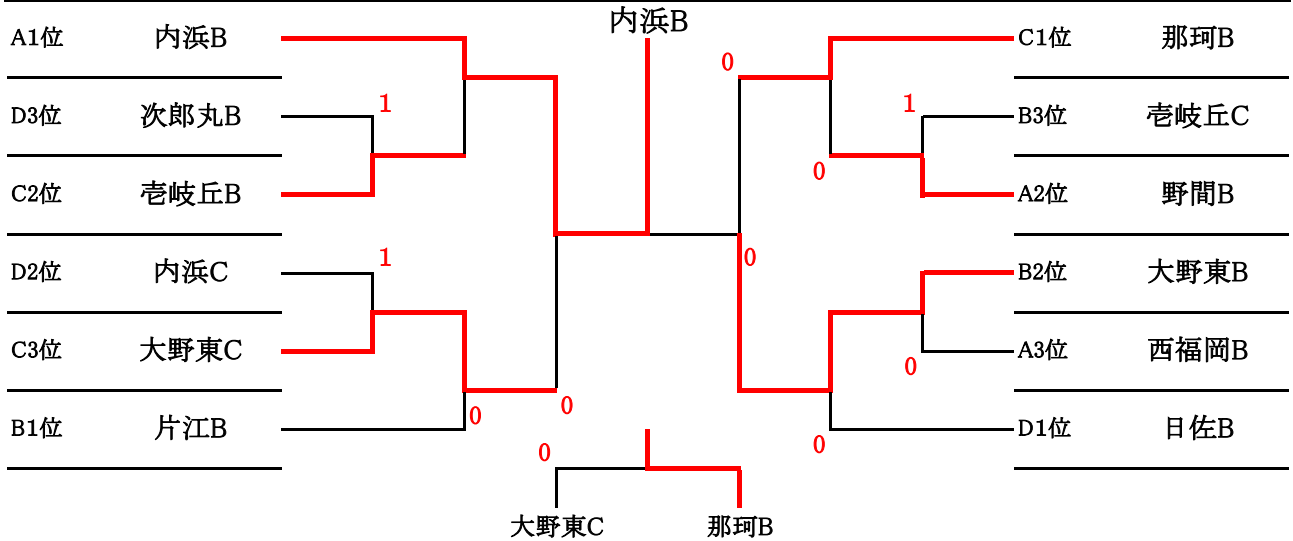

第3回 福岡ソフトテニスフェスティバル・福岡市立高校杯（B戦）

（茗岐丘中学校会場）

A(1コート)					B(2コート)				
	西区	早良区	南区	順位		筑前	西区	城南区	順位
1	内浜B	③	③	1	1	大野東B	③	1	2
2	西福岡B	0	0	3	2	壱岐丘C	0	0	3
3	野間B	0	③	2	3	片江B	②	③	1
C(3コート)					D(4コート)				
	博多区	筑前	西区	順位		南区	西区	早良区	順位
1	那珂B	③	1	1	1	日佐B	②	②	1
2	大野東C	0	②	3	2	内浜C	1	②	2
3	壱岐丘B	②	1	2	3	次郎丸B	1	1	3