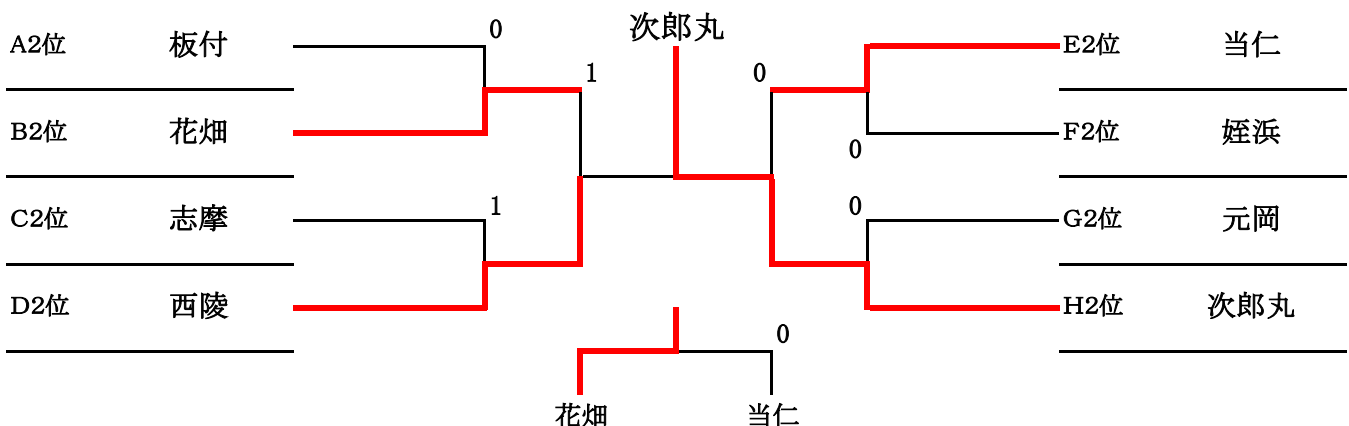

【2位トーナメント】