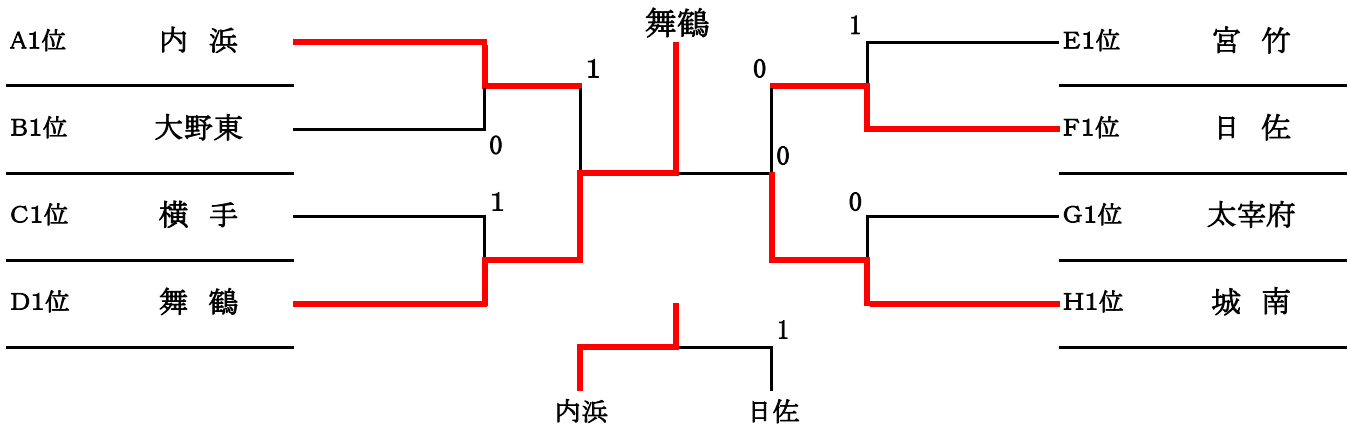

# 第3回 福岡ソフトテニスフェスティバル・福岡市立高校杯

(3月20日(祝) 西部運動公園・田隈中学校)

## 【予選リーグ】

Aパート	西区	博多区	早良区	南区	順位	Bパート	南区	西区	城南区	筑前	順位
1 内浜		③	③	③	1	1 花畑		③	②	0	2
2 板付	0		③	②	2	2 壱岐			1	0	4
3 田隈	0	0		1	4	3 長尾	1	②		0	3
4 野間	0	1	②		3	4 大野東	③	③	③		1
Cパート	城南区	早良区	南区	筑前	順位	Dパート	中央区	南区	西区	早良区	順位
1 城西		②	1	0	3	1 舞鶴		③	③	③	1
2 金武	1		0	1	4	2 柏原	0		②	1	4
3 横手	②	③		③	1	3 西陵	0	1		②	2
4 志摩	③	②	0		2	4 原	0	②	1		3
Eパート	中央区	早良区	城南区	南区	順位	Fパート	南区	早良区	西区	筑前	順位
1 当仁		③	③	0	2	1 日佐		③	1	②	1
2 早良			②	0	3	2 原中央	0		1	1	4
3 片江	0	1		0	4	3 姪浜	②	②		1	2
4 宮竹	③	③	③		1	4 宇美	1	②	②		3
Gパート	筑前	早良区	西区	博多区	順位	Hパート	城南区	博多区	西区	早良区	順位
1 太宰府		②	②	③	1	1 城南		③	③	③	1
2 西福岡	1			1	4	2 住吉	0		③	0	3
3 元岡	1	③		③	2	3 壱岐丘	0			②	4
4 那珂	0	②	0		3	4 次郎丸	0	③	1		2

## 【1位トーナメント】(1回戦から2点先取。5ゲーム)