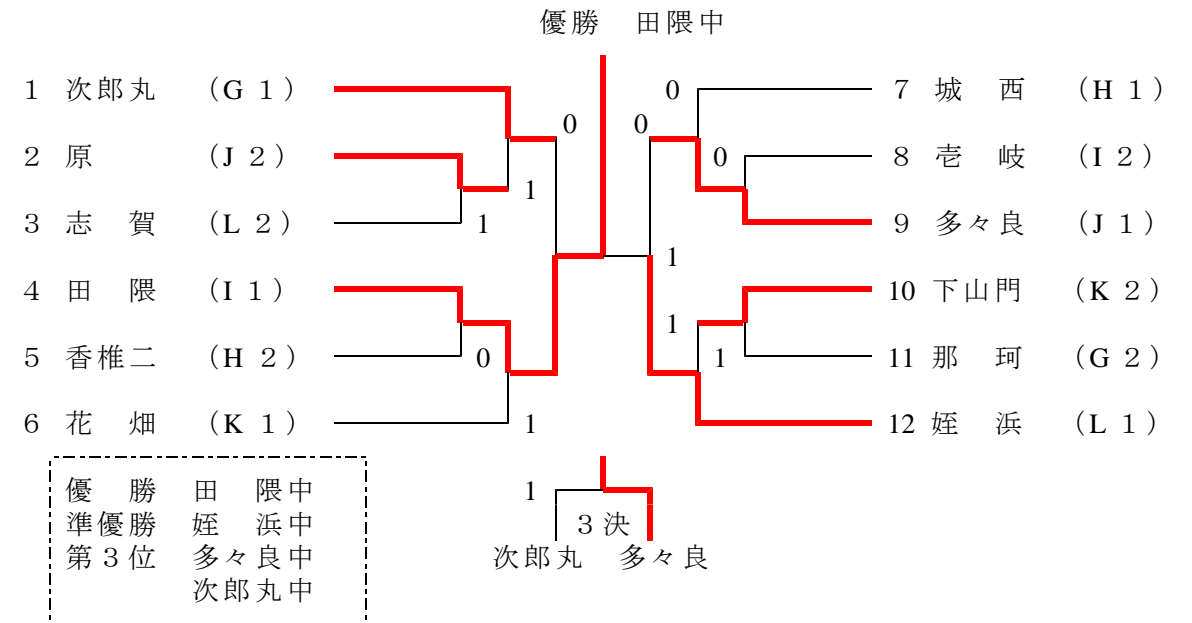

# 第8回ショーワカップ福岡大会(山崎浩杯)

11月20日(土)

\*予選リーグ(5ゲーム3組)【女子組合せ表】

Gリーグ 7コート		1	2	3	4	順位
		早良	南	中央	博多	
1	次郎丸		③	③	②	1
2	日佐	0		1	1	4
3	春吉	0	②		1	3
4	那珂	1	②	②		2

Hリーグ 8コート		1	2	3	4	順位
		東	早良	城南	南	
1	香椎二		②	1	②	2
2	原北	1		0	0	4
3	城西	②	③		②	1
4	宮竹	1	③	1		3

Iリーグ 9コート		1	2	3	4	順位
		早良	城南	西	中央	
1	田隈		③	③	②	1
2	片江	0		1	②	4
3	壱岐	0	②		1	2
4	当仁	1	1	②		3

Jリーグ 10コート		1	2	3	4	順位
		東	城南	西	早良	
1	多々良 +2		②	③	1	1
2	友泉	1		1	0	4
3	内浜 -2	0	②		②	3
4	原 ±0	②	③	1		2

Kリーグ 11コート		1	2	3	4	順位
		西	早良	東	南	
1	下山門		②	②	0	2
2	早良	1		0	0	4
3	松崎	1	③		1	3
4	花畑	③	③	②		1

Lリーグ 12コート		1	2	3	4	順位
		西	早良	東	城南	
1	姪浜		③	②	③	1
2	原中央	0		1	0	4
3	志賀	1	②		②	2
4	城南	0	③	1		3

## 1位・2位トーナメント [10~12コート]