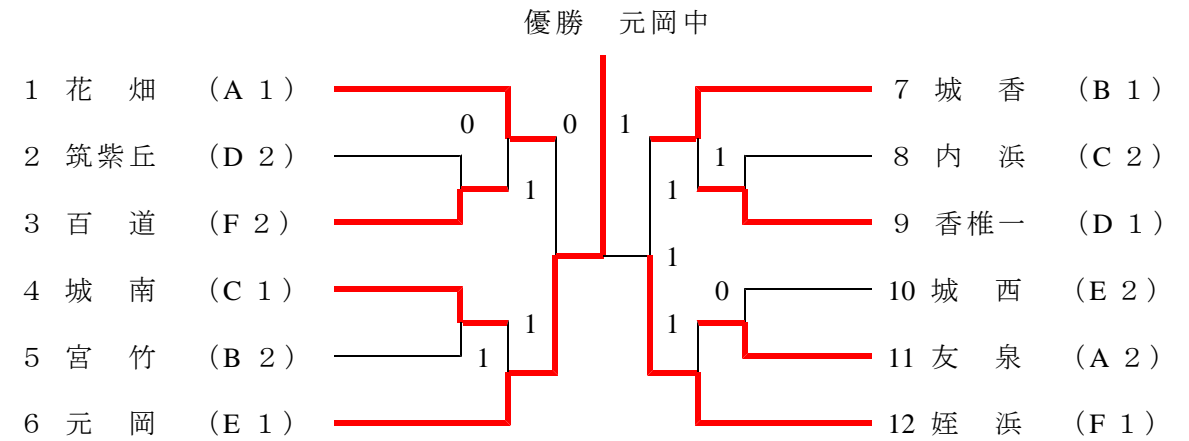

第8回ショーワカップ福岡大会(山崎浩杯)

11月20日(土)

*予選リーグ(5ゲーム3組)【男子組合せ表】

Aリーグ		1	2	3	4	順位
1コート		南	早良	西	城南	
1	花畑		1	③	③	1
2	高取	②		1	1	4
3	下山門	0	②		1	3
4	友泉	0	②	②		2

Bリーグ		1	2	3	4	順位
2コート		東	早良	西	南	
1	城香 +2		③	②	1	1
2	早良 -2	0		②	②	3
3	西陵	1	1		1	4
4	宮竹 ±0	②	1	②		2

Cリーグ		1	2	3	4	順位
3コート		城南	東	早良	西	
1	城南		③	③	②	1
2	和白丘	0		②	0	3
3	西福岡	0	1		0	4
4	内浜	1	③	③		2

Dリーグ		1	2	3	4	順位
4コート		南	西	東	早良	
1	筑紫丘		③	1	③	2
2	北崎	0		1	0	4
3	香椎一	②	②		③	1
4	金武	0	③	0		3

Eリーグ		1	2	3	4	順位
5コート		西	城南	東	博多	
1	元岡 +1		②	1	③	1
2	城西 ±0	1		②	②	2
3	多々良 -1	②	1		②	3
4	那珂	0	1	1		4

Fリーグ		1	2	3	4	順位
6コート		西	東	早良	中央	
1	姪浜 +2		③	1	②	1
2	松崎	0		0	0	4
3	百道 +1	②	③		1	2
4	春吉 -3	1	③	②		3

第8回ショーワカップ福岡大会(山崎浩杯)

11月21日(日)

*決勝トーナメント(7ゲーム第1戦目は3組行う。以後は2点先取)【男子組合せ表】

1位・2位トーナメント [1~3コート]

優勝 元岡中
準優勝 姪浜中
第3位 城西花畑中