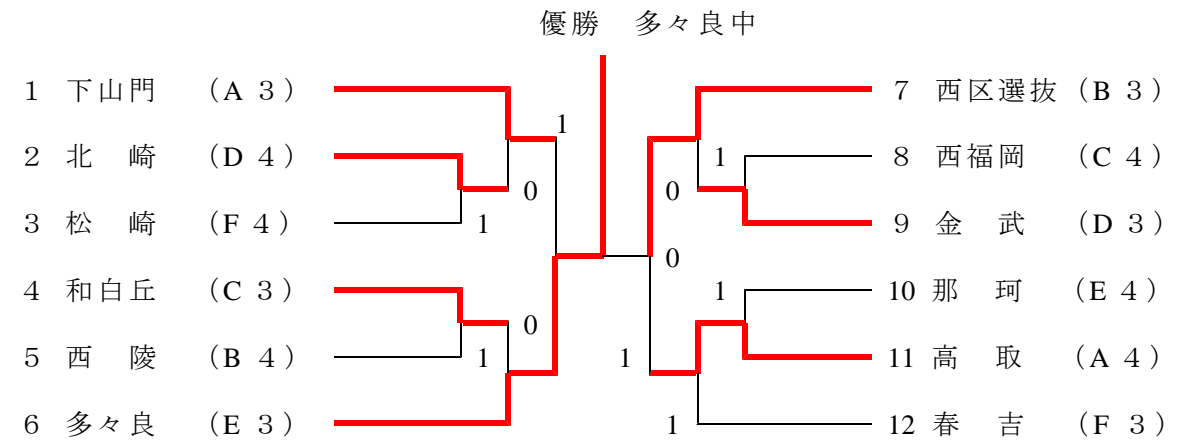

3位・4位トーナメント [4~6コート]

優勝 多々良中
準優勝 西区選抜
第3位 高取中
下山門中