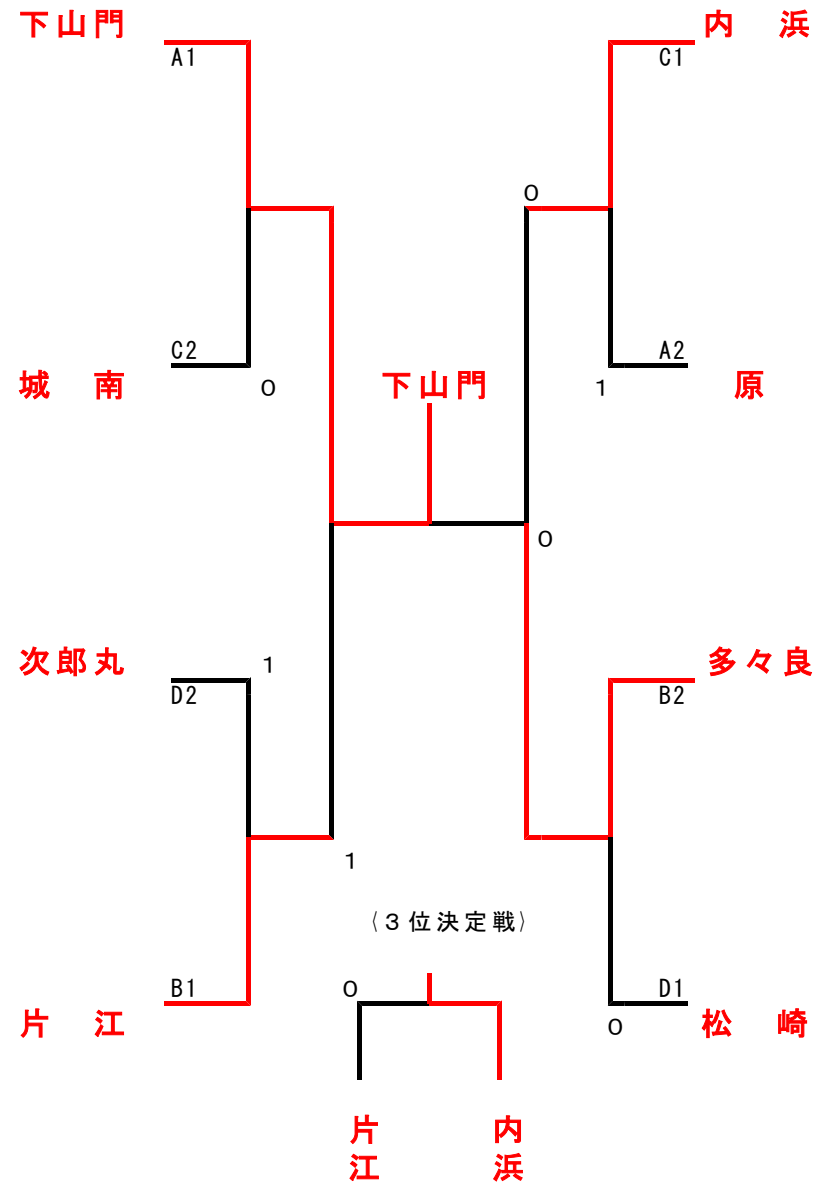

平成21年度 福岡市中学校  
ソフトテニス新人大会 (H21. 10. 10 博多の森コート)  
(男子の部)

A	1	2	3	4	順位
	姪浜	香椎一	席田	宮竹	
姪浜		③	③	③	1
香椎一	0		1	1	4
席田	0	②		②	2
宮竹	0	②	1		3

B	1	2	3	4	順位
	金武	花畑	長尾	和白丘	
金武		③	③	0	2
花畑	0		1	0	4
長尾	0	②		1	3
和白丘	③	③	②		1

C	1	2	3	4	順位
	城南	下山門	高取	那珂	
城南		1	②	②	2
下山門	②		③	②	1
高取	1	0		1	4
那珂	1	1	②		3

D	1	2	3	4	順位
	筑紫丘	田隈	箱崎清松	内浜	
筑紫丘		1	②	0	3
田隈	②		②	0	2
箱崎清松	1	1		0	4
内浜	③	③	③		1

平成21年度 福岡市中学校  
ソフトテニス新人大会 (H21. 10. 10 博多の森コート)  
(女子の部)

A	1	2	3	4	順位
	下山門	志賀	老司	原	
下山門		③	③	②	1
志賀	0		1	1	4
老司	0	②		0	3
原	1	②	②		2

B	1	2	3	4	順位
	多々良	席田	当仁	片江	
多々良		②	②	0	2
席田	1		②	0	3
当仁	1	1		1	4
片江	③	③	②		1

C	1	2	3	4	順位
	平尾	城南	内浜	花畑	
平尾		1	0	②	3
城南	②		1	②	2
内浜	③	②		③	1
花畑	1	1	0		4

D	1	2	3	4	順位
	次郎丸	野間	松崎	那珂	
次郎丸		②	②	1	2
野間	1		0	1	4
松崎	1	③		②	1
那珂	②	②	1		3