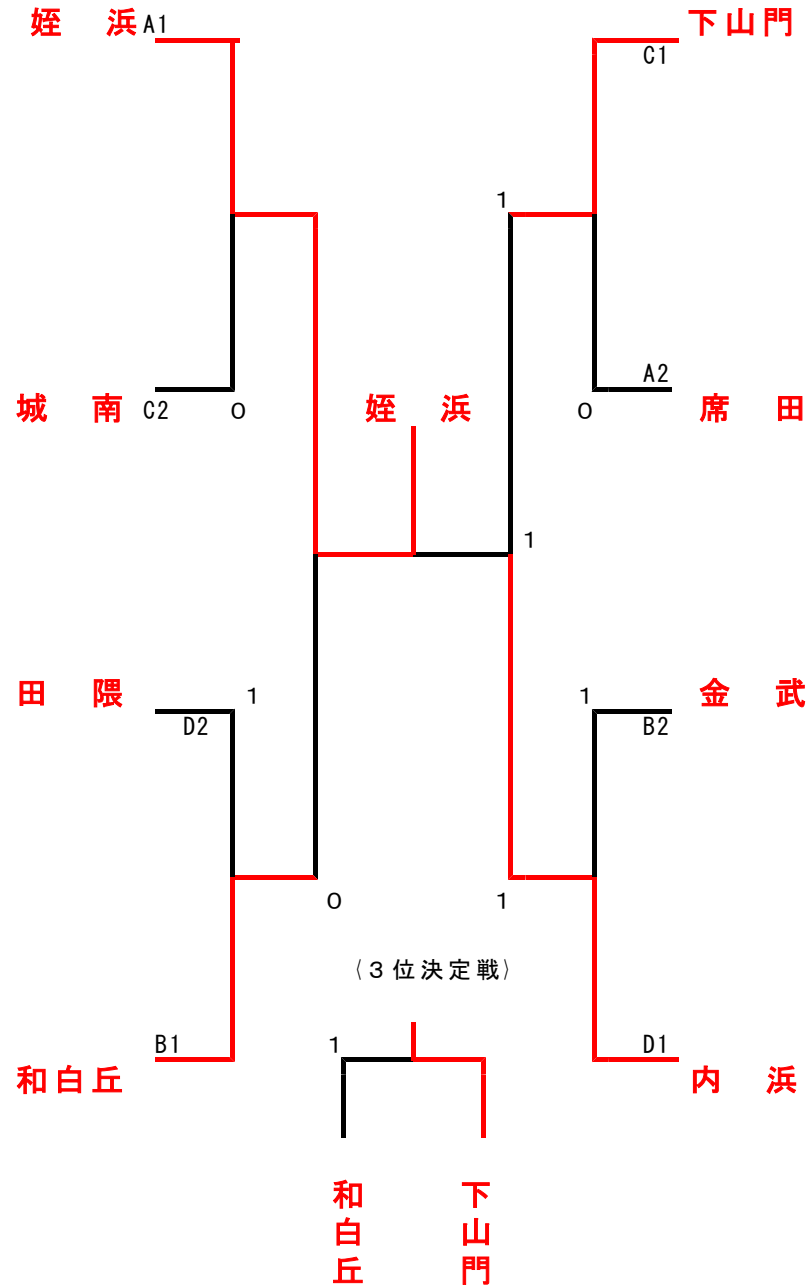

平成21年度 福岡市中学校  
ソフトテニス新人大会 (H21. 10. 10 博多の森コート)  
(男子の部)

A	1	2	3	4	順位
	姪浜	香椎一	席田	宮竹	
姪浜		③	③	③	1
香椎一	0		1	1	4
席田	0	②		②	2
宮竹	0	②	1		3

B	1	2	3	4	順位
	金武	花畑	長尾	和白丘	
金武		③	③	0	2
花畑	0		1	0	4
長尾	0	②		1	3
和白丘	③	③	②		1

C	1	2	3	4	順位
	城南	下山門	高取	那珂	
城南		1	②	②	2
下山門	②		③	②	1
高取	1	0		1	4
那珂	1	1	②		3

D	1	2	3	4	順位
	筑紫丘	田隈	箱崎清松	内浜	
筑紫丘		1	②	0	3
田隈	②		②	0	2
箱崎清松	1	1		0	4
内浜	③	③	③		1

平成21年度 福岡市中学校  
ソフトテニス新人大会 (H21. 10. 10 博多の森コート)  
(女子の部)

A	1	2	3	4	順位
	下山門	志賀	老司	原	
下山門		③	③	②	1
志賀	0		1	1	4
老司	0	②		0	3
原	1	②	②		2

B	1	2	3	4	順位
	多々良	席田	当仁	片江	
多々良		②	②	0	2
席田	1		②	0	3
当仁	1	1		1	4
片江	③	③	②		1

C	1	2	3	4	順位
	平尾	城南	内浜	花畑	
平尾		1	0	②	3
城南	②		1	②	2
内浜	③	②		③	1
花畑	1	1	0		4

D	1	2	3	4	順位
	次郎丸	野間	松崎	那珂	
次郎丸		②	②	1	2
野間	1		0	1	4
松崎	1	③		②	1
那珂	②	②	1		3