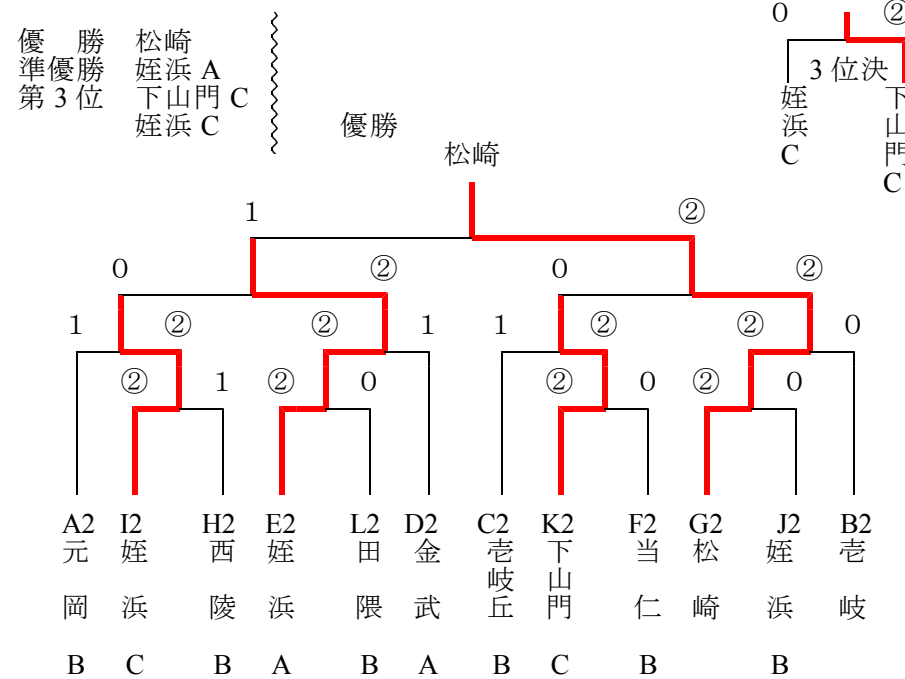

Gパート	松崎	金武	下山門	順位
1. 松崎	/	③	1	2
2. 金武 B	0	/	0	3
3. 下山門 B	②	③	/	1

Jパート	元岡	姪浜	百道	順位
1. 元岡 A	/	②	③	1
2. 姪浜 B	1	/	②	2
3. 百道 B	0	1	/	3

Bパート	田隈	百道	老岐	順位
1. 田隈 A	/	②	②	1
2. 百道 C	1	/	1	3
3. 老岐	1	②	/	2

Eパート	百道	西福岡	姪浜	順位
1. 百道 A	/	③	③	1
2. 西福岡 B	0	/	0	3
3. 姪浜 A	0	③	/	2

Hパート	当仁	西陵	原中央	順位
1. 当仁 A	/	③	1	1
2. 西陵 B	0	/	③	2
3. 原中央	②	0	/	3

Kパート	西陵	下山門	原北	順位
1. 西陵 A	/	②	②	1
2. 下山門 C	1	/	②	2
3. 原北 A	1	1	/	3

Cパート	高取	老岐丘	玄洋	順位
1. 高取	/	②	③	1
2. 老岐丘 B	1	/	③	2
3. 玄洋	0	0	/	3

Fパート	内浜	当仁	西福岡	順位
1. 内浜	/	②	②	1
2. 当仁 B	1	/	②	2
3. 西福岡 A	1	1	/	3

Iパート	老岐丘	姪浜	城南	順位
1. 老岐丘 A	/	③	②	1
2. 姪浜 C	0	/	③	2
3. 城南 B	1	0	/	3

Lパート	城南	老岐丘	田隈	順位
1. 城南 A	/	③	③	1
2. 老岐丘 C	0	/	0	3
3. 田隈 B	0	③	/	2

○1位トーナメント (9~12コート)

○2位トーナメント (5~8コート)

○3位トーナメント (1~4コート)