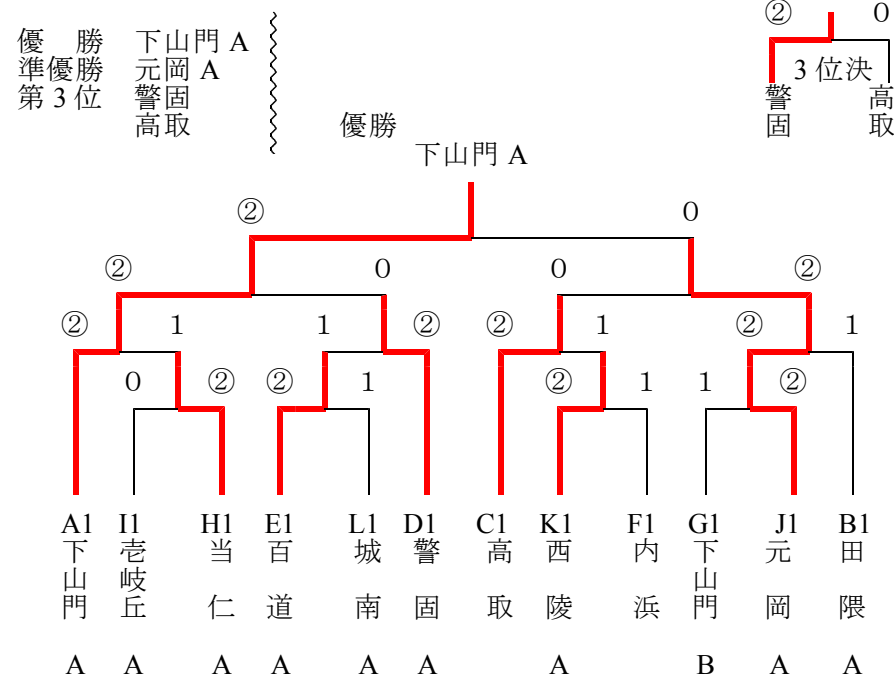

平成19年度 第1回 福岡市中学校 ソフトテニス ステップアップ大会 (女子団体の部)

8月10日(金)今津運動公園

○予選リーグ

試合順 1-2
2-3
1-3

Aパート	下山門	原北	元岡	順位
1. 下山門 A	/	③	③	1
2. 原北 C	0	/	1	3
3. 元岡 B	0	②	/	2

Dパート	警固	原北	金武	順位
1. 警固	/	②	②	1
2. 原北 B	1	/	0	3
3. 金武 A	1	③	/	2

Gパート	松崎	金武	下山門	順位
1. 松崎	/	③	1	2
2. 金武 B	0	/	0	3
3. 下山門 B	②	③	/	1

Jパート	元岡	姪浜	百道	順位
1. 元岡 A	/	②	③	1
2. 姪浜 B	1	/	②	2
3. 百道 B	0	1	/	3

Bパート	田隈	百道	老岐	順位
1. 田隈 A	/	②	②	1
2. 百道 C	1	/	1	3
3. 老岐	1	②	/	2

Eパート	百道	西福岡	姪浜	順位
1. 百道 A	/	③	③	1
2. 西福岡 B	0	/	0	3
3. 姪浜 A	0	③	/	2

Hパート	当仁	西陵	原中央	順位
1. 当仁 A	/	③	1	1
2. 西陵 B	0	/	③	2
3. 原中央	②	0	/	3

Kパート	西陵	下山門	原北	順位
1. 西陵 A	/	②	②	1
2. 下山門 C	1	/	②	2
3. 原北 A	1	1	/	3

Cパート	高取	老岐丘	玄洋	順位
1. 高取	/	②	③	1
2. 老岐丘 B	1	/	③	2
3. 玄洋	0	0	/	3

Fパート	内浜	当仁	西福岡	順位
1. 内浜	/	②	②	1
2. 当仁 B	1	/	②	2
3. 西福岡 A	1	1	/	3

Iパート	老岐丘	姪浜	城南	順位
1. 老岐丘 A	/	③	②	1
2. 姪浜 C	0	/	③	2
3. 城南 B	1	0	/	3

Lパート	城南	老岐丘	田隈	順位
1. 城南 A	/	③	③	1
2. 老岐丘 C	0	/	0	3
3. 田隈 B	0	③	/	2

○1位トーナメント (9~12コート)

○2位トーナメント (5~8コート)

○3位トーナメント (1~4コート)