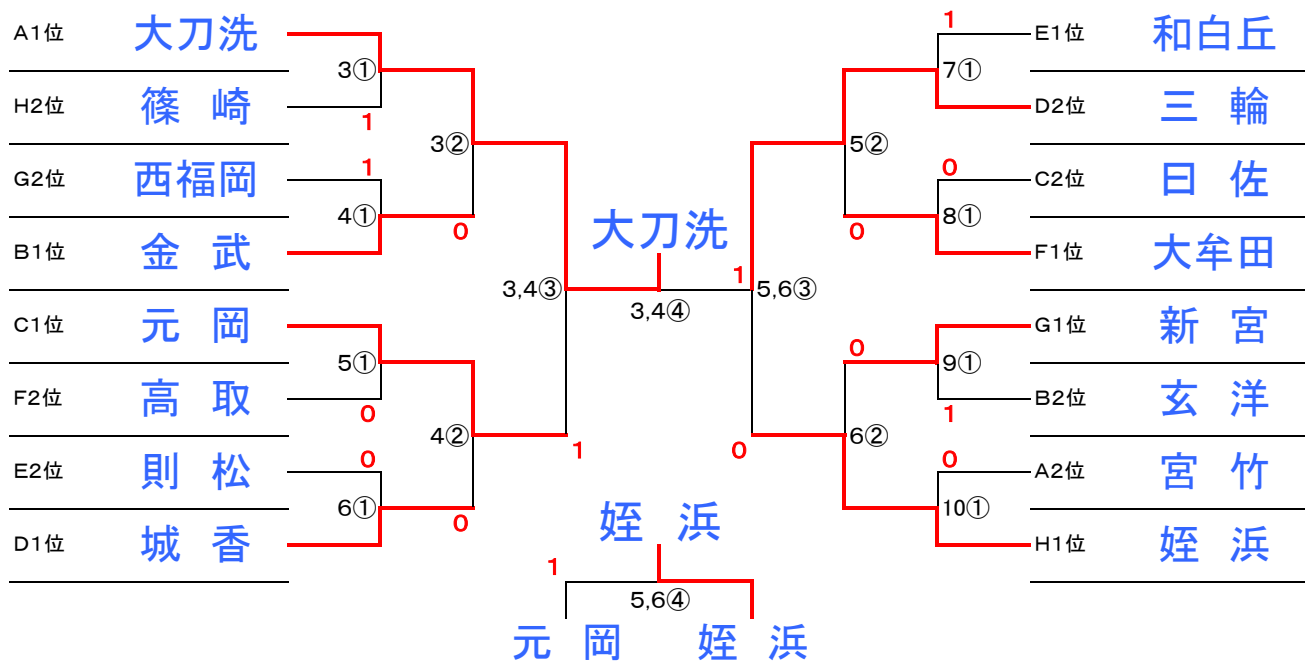

第28回ウエストカップ（福岡県選抜交流大会 団体戦）

平成22年11月13日（土）西部運動公園

予選リーグ（5ゲーム）

A（3コート）					B（4コート）				
	筑後	早良	南	順位		筑豊	西	早良	順位
1 大刀洗		③	③	1	1 水巻南		1	1	3
2 田隈	0		1	3	2 玄洋	②		1	2
3 宮竹	0	②		2	3 金武	②	②		1
C（5コート）					D（6コート）				
	筑後	南	西	順位		筑後	西	東	順位
1 明星		1	0	3	1 三輪		②	1	2
2 日佐	②		0	2	2 壱岐丘	1		②	3
3 元岡	③	③		1	3 城香	②	1		1
E（7コート）					F（8コート）				
	北九	東	筑後	順位		筑後	早良	筑前	順位
1 則松		①	②	2	1 大牟田		②	③	1
2 和白丘	②		③	1	2 高取	1		②	2
3 牟田山	1	0		3	3 那珂川北	0	1		3
G（9コート）					H（10コート）				
	筑前	西	早良	順位		北九	東	西	順位
1 新宮		②	②	1	1 篠崎		②	1	2
2 西陵	1		1	3	2 香椎第1	1		1	3
3 西福岡	1	②		2	3 姪浜	②	②		1

決勝1、2位トーナメント（1回戦から2点先取、7ゲーム）

決勝3位トーナメント（1回戦から2点先取、7ゲーム）