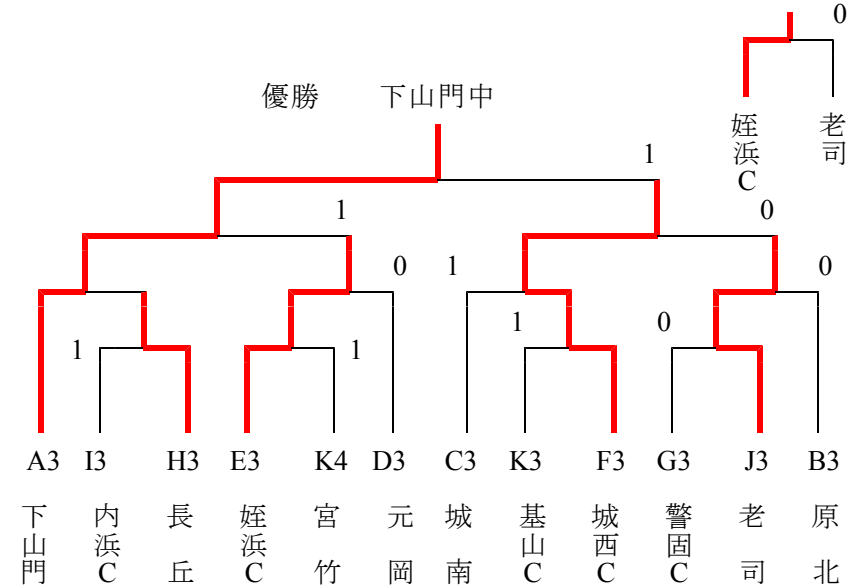

Hパート	早良	南	西	順位
1. 田隈		③	②	1
2. 長丘	0		1	3
3. 壱岐	1	②		2

Kパート	筑前	佐賀	南	早良	順位
1. 城山		②	③	③	1
2. 基山C	1		③	1	3
3. 宮竹	0	0		0	4
4. 原	0	②	③		2

試合順 ① 1-2, 3-4
② 1-3, 2-4
③ 1-4, 2-3

Cパート	城南	早良	西	順位
1. 城南		0	1	3
2. 原中央	③		③	1
3. 玄洋	②	0		2

Fパート	西	城南	早良	順位
1. 姪浜		②	1	2
2. 城西C	1		1	3
3. 金武	②	②		1

Iパート	筑前	西	中央	順位
1. 志摩		③	②	1
2. 内浜C	0		1	3
3. 警固	1	②		2

○1位トーナメント (9~12コート)

○2位トーナメント (5~8コート)

○3位トーナメント (1~4コート)

平成22年度 第4回 福岡市中学校 フロエース杯 ソフトテニス大会

(女子団体・レギュラーの部)

8月4日(水)今津運動公園

○予選リーグ

試合順 1-2
2-3
1-3

Aリーグ	南	西	早良	順位
1. 花畑		③	③	1
2. 内浜B	0		0	3
3. 早良	0	③		2

Dリーグ	筑前	早良	西	順位
1. 春日野		②	②	1
2. 原中央	1		0	3
3. 下山門	1	③		2

Gリーグ	早良	西	博多	順位
1. 田隈		③	③	1
2. 玄洋	1		0	3
3. 住吉	1	③		2

Jリーグ	城南	早良	西	順位
1. 城西		③	②	1
2. 原北	0		0	3
3. 壱岐丘	1	③		2