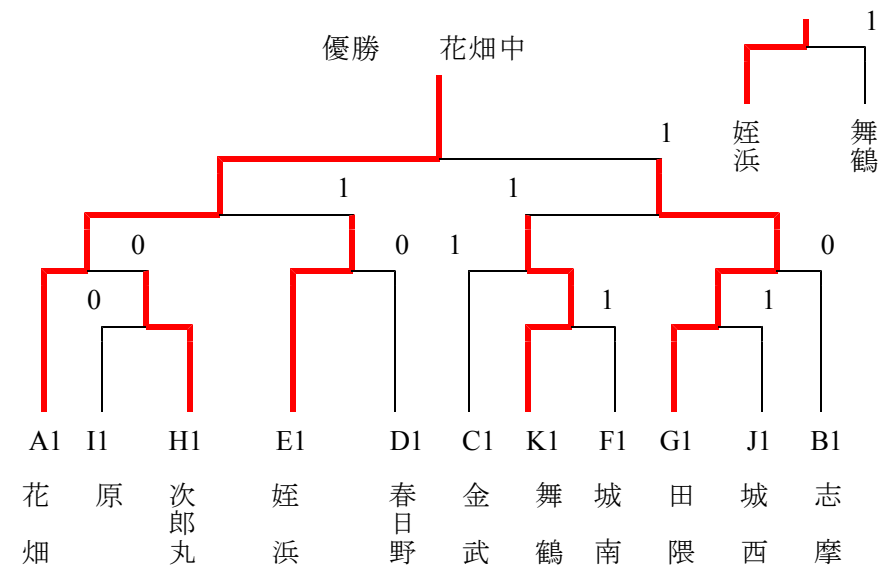

8月4日(水)今津運動公園

○予選リーグ

試合順 1-2
2-3
1-3

Aリーグ	南	西	早良	順位
1. 花畑		③	③	1
2. 内浜B	0		0	3
3. 早良	0	③		2

Dリーグ	筑前	早良	西	順位
1. 春日野		②	②	1
2. 原中央	1		0	3
3. 下山門	1	③		2

Gリーグ	早良	西	博多	順位
1. 田隈		③	③	1
2. 玄洋	1		0	3
3. 住吉	1	③		2

Jリーグ	城南	早良	西	順位
1. 城西		③	②	1
2. 原北	0		0	3
3. 壱岐丘	1	③		2

Bリーグ	筑前	東	西	順位
1. 志摩		③	②	1
2. 和白	0		0	3
3. 内浜	1	③		2

Eリーグ	西	城南	南	順位
1. 姪浜		③	②	1
2. 城西B	0		1	3
3. 長丘	1	②		2

Hリーグ	早良	西	城南	順位
1. 次郎丸		②	③	1
2. 元岡	1		0	3
3. 片江	0	③		2

Kリーグ	中央	西	南	順位
1. 舞鶴		②	②	1
2. 壱岐	1		③	2
3. 野間	1	0		3

Cリーグ	南	早良	筑後	順位
1. 宮竹		②	1	2
2. 金武	1		②	1
3. 瀬高	②	1		3

得失セット
±0
+3
-3

Fリーグ	筑前	東	城南	順位
1. 城山		②	0	2
2. 箱崎	1		0	3
3. 城南	③	②		1

Iリーグ	城南	東	早良	順位
1. 長尾		1	0	3
2. 松崎	②		1	2
3. 原	③	②		1

○1位トーナメント (9~12コート)

○2位トーナメント (5~8コート)

○3位トーナメント (1~4コート)