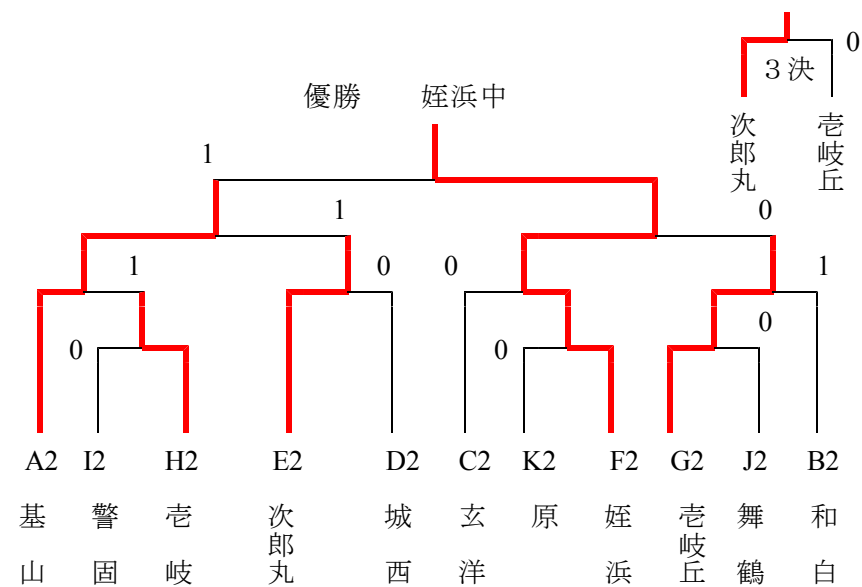

Hパート	早良	南	西	順位
1. 田隈		③	②	1
2. 長丘	0		1	3
3. 壱岐	1	②		2

Kパート	筑前	佐賀	南	早良	順位
1. 城山		②	③	③	1
2. 基山C	1		③	1	3
3. 宮竹	0	0		0	4
4. 原	0	②	③		2

試合順 ① 1-2, 3-4
② 1-3, 2-4
③ 1-4, 2-3

Cパート	城南	早良	西	順位
1. 城南		0	1	3
2. 原中央	③		③	1
3. 玄洋	②	0		2

Fパート	西	城南	早良	順位
1. 姪浜		②	1	2
2. 城西C	1		1	3
3. 金武	②	②		1

Iパート	筑前	西	中央	順位
1. 志摩		③	②	1
2. 内浜C	0		1	3
3. 警固	1	②		2

○1位トーナメント (9~12コート)

○2位トーナメント (5~8コート)

○3位トーナメント (1~4コート)

平成22年度 第4回 福岡市中学校 フロエース杯 ソフトテニス大会

(女子団体・レギュラーの部)