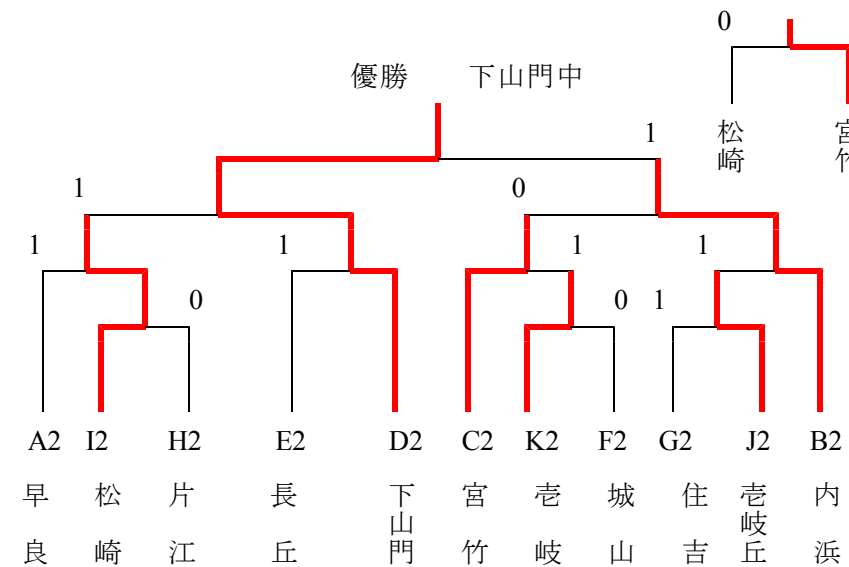

8月4日(水)今津運動公園

○予選リーグ

試合順 1-2
2-3
1-3

Aリーグ	南	西	早良	順位
1. 花畑		③	③	1
2. 内浜B	0		0	3
3. 早良	0	③		2

Dリーグ	筑前	早良	西	順位
1. 春日野		②	②	1
2. 原中央	1		0	3
3. 下山門	1	③		2

Gリーグ	早良	西	博多	順位
1. 田隈		③	③	1
2. 玄洋	1		0	3
3. 住吉	1	③		2

Jリーグ	城南	早良	西	順位
1. 城西		③	②	1
2. 原北	0		0	3
3. 壱岐丘	1	③		2

Bリーグ	筑前	東	西	順位
1. 志摩		③	②	1
2. 和白	0		0	3
3. 内浜	1	③		2

Eリーグ	西	城南	南	順位
1. 姪浜		③	②	1
2. 城西B	0		1	3
3. 長丘	1	②		2

Hリーグ	早良	西	城南	順位
1. 次郎丸		②	③	1
2. 元岡	1		0	3
3. 片江	0	③		2

Kリーグ	中央	西	南	順位
1. 舞鶴		②	②	1
2. 壱岐	1		③	2
3. 野間	1	0		3

Cリーグ	南	早良	筑後	順位
1. 宮竹		②	1	2
2. 金武	1		②	1
3. 瀬高	②	1		3

得失セット
±0
+3
-3

Fリーグ	筑前	東	城南	順位
1. 城山		②	0	2
2. 箱崎	1		0	3
3. 城南	③	②		1

Iリーグ	城南	東	早良	順位
1. 長尾		1	0	3
2. 松崎	②		1	2
3. 原	③	②		1

○1位トーナメント (9~12コート)

○2位トーナメント (5~8コート)

○3位トーナメント (1~4コート)