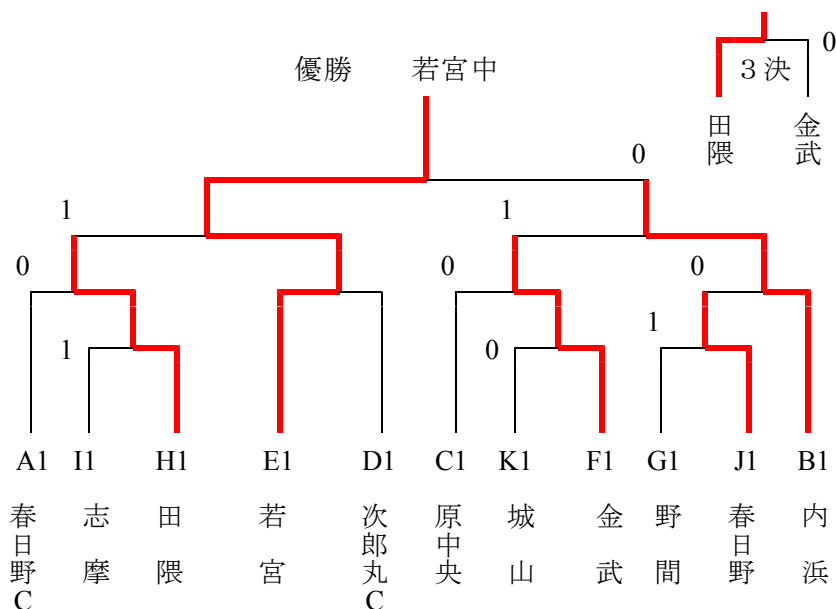

Hパート	早良	南	西	順位
1. 田隈		③	②	1
2. 長丘	0		1	3
3. 壱岐	1	②		2

Kパート	筑前	佐賀	南	早良	順位
1. 城山		②	③	③	1
2. 基山C	1		③	1	3
3. 宮竹	0	0		0	4
4. 原	0	②	③		2

試合順 ① 1-2, 3-4
② 1-3, 2-4
③ 1-4, 2-3

Cパート	城南	早良	西	順位
1. 城南		0	1	3
2. 原中央	③		③	1
3. 玄洋	②	0		2

Fパート	西	城南	早良	順位
1. 姪浜		②	1	2
2. 城西C	1		1	3
3. 金武	②	②		1

Iパート	筑前	西	中央	順位
1. 志摩		③	②	1
2. 内浜C	0		1	3
3. 警固	1	②		2

○1位トーナメント (9~12コート)

○2位トーナメント (5~8コート)

○3位トーナメント (1~4コート)

平成22年度 第4回 福岡市中学校 フロエース杯 ソフトテニス大会

(女子団体・レギュラーの部)