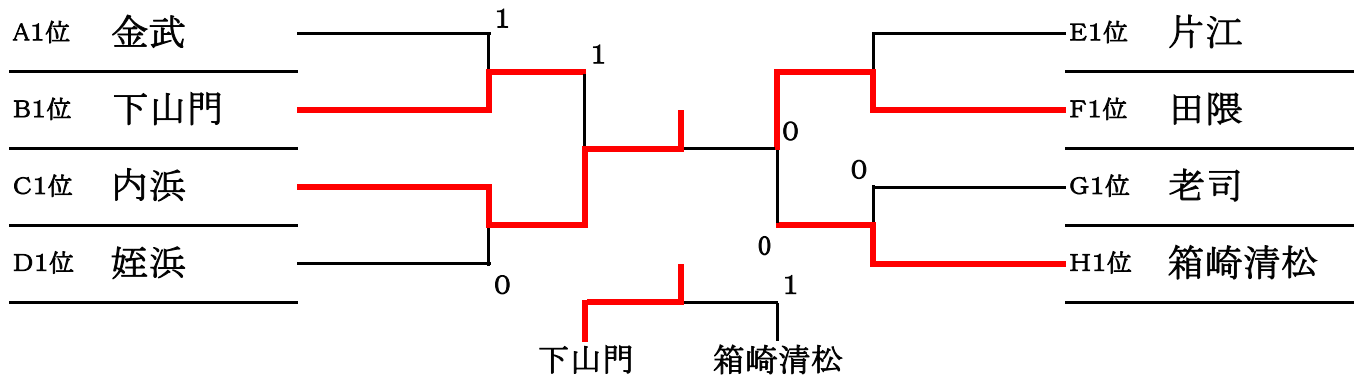

# 第1回 福岡ソフトテニス・フェスティバル（市立高校杯）

（3月22日（祝）西部運動公園）

## 【予選リーグ】（5ゲーム）

A(3コート)				B(4コート)					
	東	早良	中央	順位		筑前	早良	西	順位
1	青葉	1	0	3	1	宇美	③	1	3
2	金武	②	③	1	2	原北	0	1	2
3	舞鶴・警固	③	0	2	3	下山門	②	②	1
C(5コート)				D(6コート)					
	筑前	城南	西	順位		南	早良	西	順位
1	春日野	②	0	2	1	柏原	②	1	2
2	城南	1	0	3	2	早良	1	0	3
3	内浜	③	③	1	3	姪浜	②	③	1
E(7コート)				F(8コート)					
	南	城南	中央	順位		筑前	早良	筑前	順位
1	花畑	1	1	3	1	那珂川南	0	③	2
2	片江	②	②	1	2	田隈	③	③	1
3	当仁	②	1	2	3	志摩	0	0	3
G(9コート)				H(10コート)					
	南	早良	西	順位		東	城南	西	順位
1	老司	③	③	1	1	箱崎清松	③	②	1
2	次郎丸	0	②	2	2	城西	0	1	3
3	壱岐丘	0	1	3	3	玄洋	1	②	2

## 【1位トーナメント】