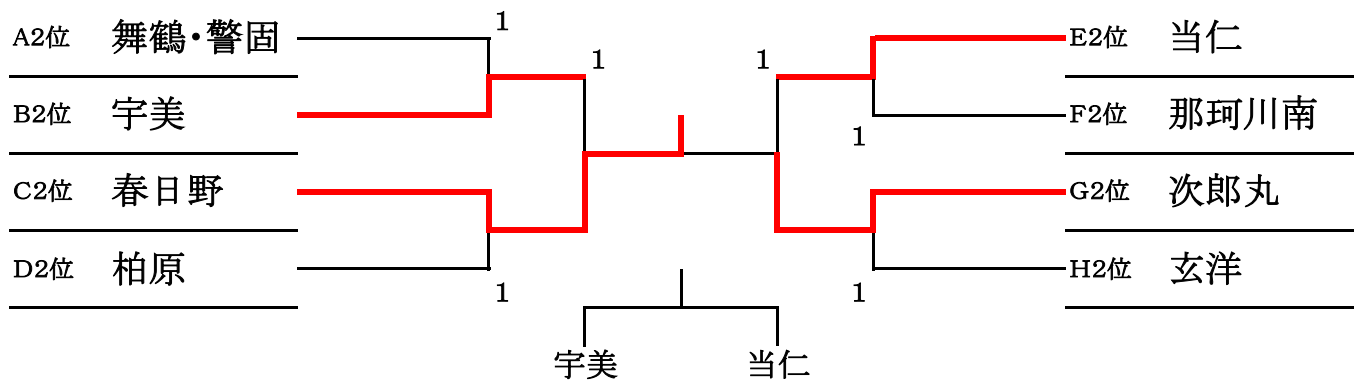

【2位トーナメント】