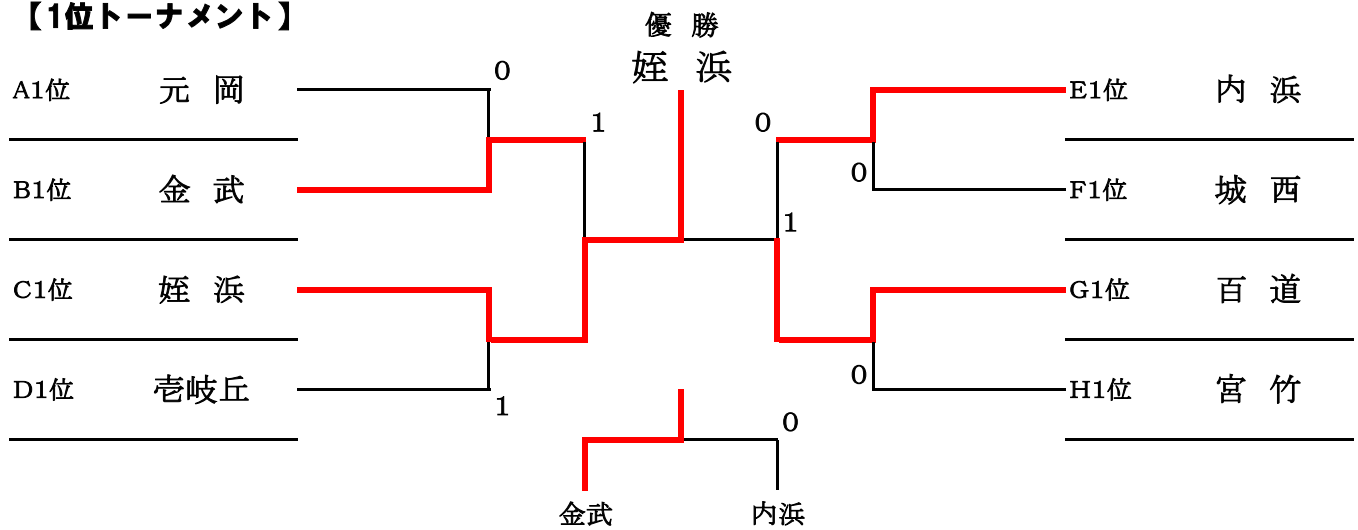

第2回西陵杯（中学生女子ソフトテニス福岡県選抜団体戦）

（12月23日（祝）西部運動公園）

【予選リーグ】

A(3コート)					B(4コート)						
	筑前	西	早良	順位		東	早良	早良	順位		
1	大野東		1	1	3	1	青葉		1	0	3
2	元岡	②		③	1	2	西福岡	②		1	2
3	田隈	②	0		2	3	金武	③	②		1
C(5コート)					D(6コート)						
	城南	西	早良	順位		筑前	西	早良	順位		
1	城南		②	1	2	1	志摩		1	②	2
2	姪浜	1		③	1	2	壱岐丘	②		②	1
3	高取	②	0		3	3	原北	1	1		3
E(7コート)					F(8コート)						
	筑前	西	早良	順位		城南	西	早良	順位		
1	春日野		1	③	2	1	城西		③	③	1
2	内浜	②		②	1	2	玄洋	0		③	2
3	次郎丸	0	1		3	3	早良	0	0		3
G(9コート)					H(10コート)						
	中央	西	早良	順位		西	早良	南	順位		
1	警固		1	1	3	1	下山門		②	1	2
2	壱岐	②		1	2	2	原中央	1		1	3
3	百道	②	②		1	3	宮竹	②	②		1

【1位トーナメント】

【2位トーナメント】