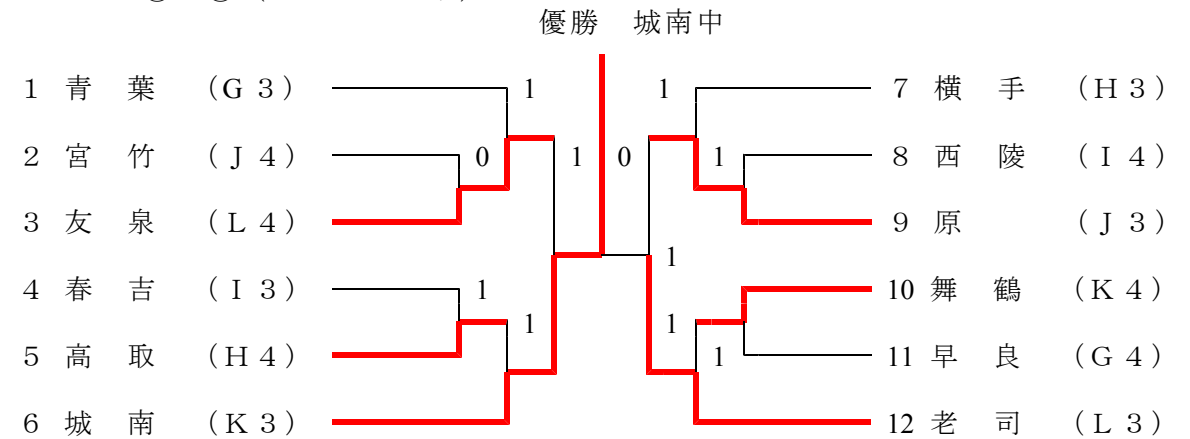

# 第7回ショーワカップ福岡大会(山崎浩杯)

11月22日(日)

\*決勝トーナメント(7ゲーム①~⑧)3組行う。以後は2点先取【女子組合せ表】

## 1位・2位トーナメント [1~3コート]

⑨~⑫ (1・2コート)

優勝 内浜中  
 準優勝 下山門中  
 第3位 次郎丸中  
 多々良中

## 3位・4位トーナメント [4~6コート]

⑨~⑫ (3・4コート)

優勝 城南中  
 準優勝 老司中  
 第3位 原中  
 友泉中