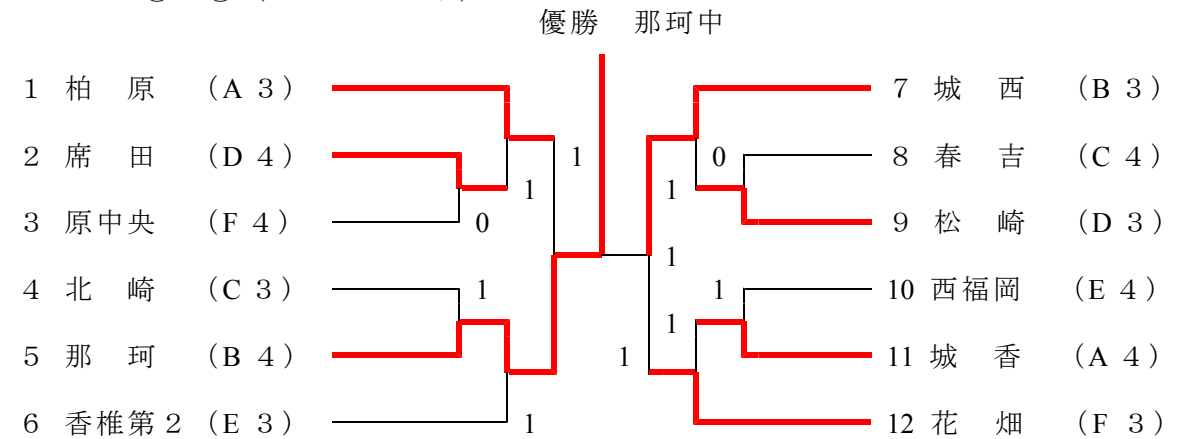

3位・4位トーナメント [4~6コート]

⑨~⑫ (3・4コート)

優勝 那珂中
準優勝 城西中
第3位 柏原中
花畑中