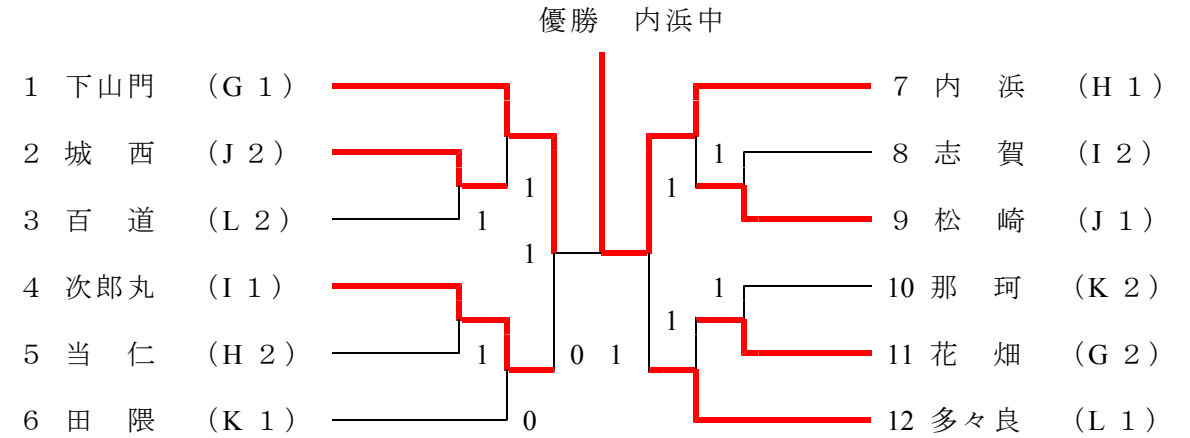

第7回ショーワカップ福岡大会(山崎浩杯)

11月21日(土)

*予選リーグ(5ゲーム3組)【女子組合せ表】

Gリーグ 7コート		1	2	3	4	順位
		西	早良	東	南	
1	下山門		③	③	③	1
2	早良	0		0	1	4
3	青葉	0	③		1	3
4	花畑	0	②	②		2

Hリーグ 8コート		1	2	3	4	順位
		西	南	早良	中央	
1	内浜		③	③	②	1
2	横手	0		②	0	3
3	高取	0	1		1	4
4	当仁	1	③	②		2

Iリーグ 9コート		1	2	3	4	順位
		早良	西	中央	東	
1	次郎丸		③	1	③	1
2	西陵	0		1	1	4
3	春吉	②	②		0	3
4	志賀	0	②	③		2

Jリーグ 10コート		1	2	3	4	順位
		東	南	城南	早良	
1	松崎		③	②	②	1
2	宮竹	0		0	0	4
3	城西	1	③		②	2
4	原	1	③	1		3

Kリーグ 11コート		1	2	3	4	順位
		城南	中央	早良	中央	
1	城南		②	1	1	3
2	舞鶴	1		0	0	4
3	田隈	②	③		②	1
4	那珂	②	③	1		2

Lリーグ 12コート		1	2	3	4	順位
		東	城南	早良	南	
1	多々良		③	②	②	1
2	友泉	0		0	1	4
3	百道	1	③		②	2
4	老司	1	②	1		3

第7回ショーワカップ福岡大会(山崎浩杯)

11月22日(日)

*決勝トーナメント(7ゲーム①~⑧)3組行う。以後は2点先取【女子組合せ表】

1位・2位トーナメント [1~3コート]

⑨~⑫ (1・2コート)