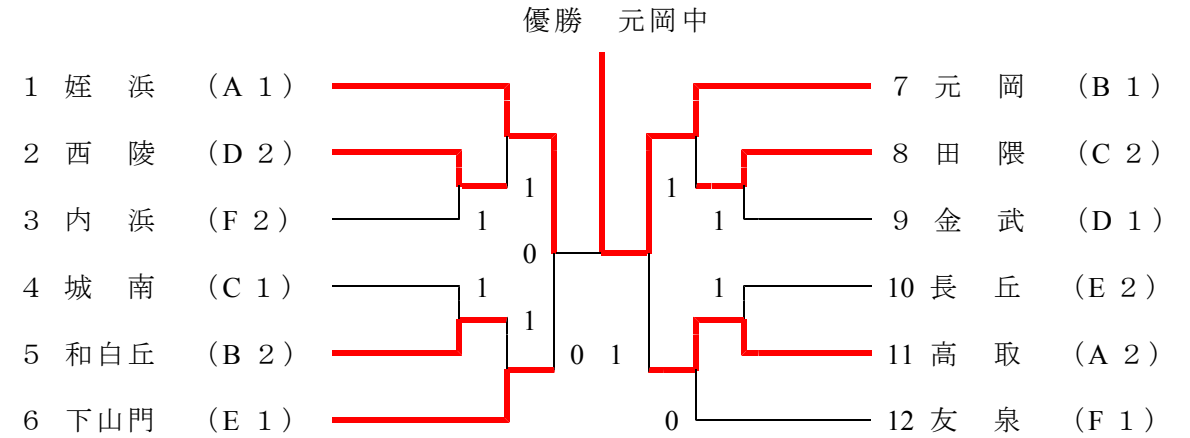

第7回ショーワカップ福岡大会(山崎浩杯)

11月21日(土)

*予選リーグ(5ゲーム3組)【男子組合せ表】

Aリーグ		1	2	3	4	順位
1コート		西	東	南	早良	
1	姪浜		③	③	②	1
2	城香	0		②	0	4
3	柏原	0	1		②	3
4	高取	1	③	1		2

Bリーグ		1	2	3	4	順位
2コート		東	博多	城南	西	
1	和白丘		③	③	1	2
2	那珂	0		1	0	4
3	城西	0	②		0	3
4	元岡	②	③	③		1

Cリーグ		1	2	3	4	順位
3コート		城南	西	中央	早良	
1	城南		②	③	②	1
2	北崎	1		②	1	3
3	春吉	0	1		0	4
4	田隈	1	②	③		2

Dリーグ		1	2	3	4	順位
4コート		早良	東	西	博多	
1	金武		②	②	③	1
2	松崎	1		0	②	3
3	西陵	1	③		③	2
4	席田	0	1	0		4

Eリーグ		1	2	3	4	順位
5コート		西	東	早良	南	
1	下山門		③	③	③	1
2	香椎第2	0		②	0	3
3	西福岡	0	1		0	4
4	長丘	0	③	③		2

Fリーグ		1	2	3	4	順位
6コート		西	早良	南	城南	
1	内浜		③	②	1	2
2	原中央	0		0	0	4
3	花畑	1	③		1	3
4	友泉	②	③	②		1

第7回ショーワカップ福岡大会(山崎浩杯)

11月22日(日)

*決勝トーナメント(7ゲーム①~⑧)3組行う。以後は2点先取【男子組合せ表】

1位・2位トーナメント [1~3コート]

⑨~⑫ (1・2コート)

優勝 元岡中
準優勝 姪浜中
第3位 下山門中
高取中