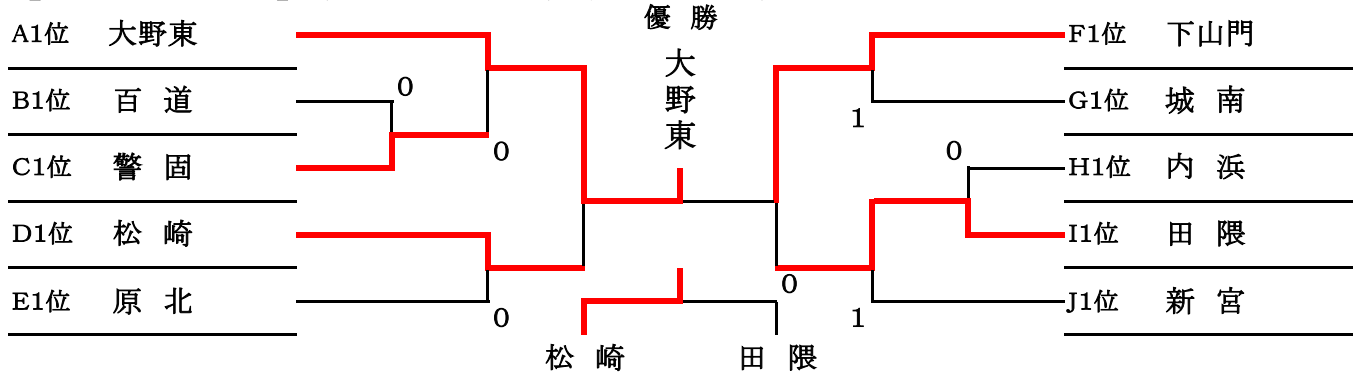

第1回西陵杯（中学生女子ソフトテニス福岡県選抜団体戦） （6月6日（土）西部運動公園）

【予選リーグ】（5ゲーム）

A(1コート)					B(2コート)				
	筑前	西区	早良	順位		筑前	西区	早良	順位
1	大野東	③	③	1	1	城山	②	1	2
2	玄洋	0	②	2	2	壱岐	1	1	3
3	金武	0	1	3	3	百道	③	②	1
C(3コート)					D(4コート)				
	中央	早良	城南	順位		東区	西区	早良	順位
1	警固	1	③	1	1	松崎	③	②	1
2	西福岡	②	1	2	2	西陵	0	1	3
3	片江	0	②	3	3	早良	1	②	2
E(5コート)					F(6コート)				
	筑前	早良	城南	順位		筑前	西区	早良	順位
1	春日野	1	③	2	1	志摩	0	②	2
2	原北	②	②	1	2	下山門	③	3	1
3	城西	0	1	3	3	高取	1	0	3
G(7コート)					H(8コート)				
	東区	西区	城南	順位		筑前	西区	城南	順位
1	青葉	③	0	2	1	久山	②	0	3
2	元岡	0	1	3	2	内浜	1	③	1
3	城南	③	②	1	3	友泉	③	0	2
I(9コート)					J(10コート)				
	中央	西区	早良	順位		筑前	西区	早良	順位
1	春吉	0	0	3	1	新宮	②	③	1
2	姪浜	③	1	2	2	壱岐丘	1	③	2
3	田隈	③	②	1	3	次郎丸	0	0	3

【1位トーナメント】（1回戦から2点先取。7ゲーム）

【2位トーナメント】（1回戦から2点先取。5ゲーム）

【3位トーナメント】（1回戦から2点先取。5ゲーム）