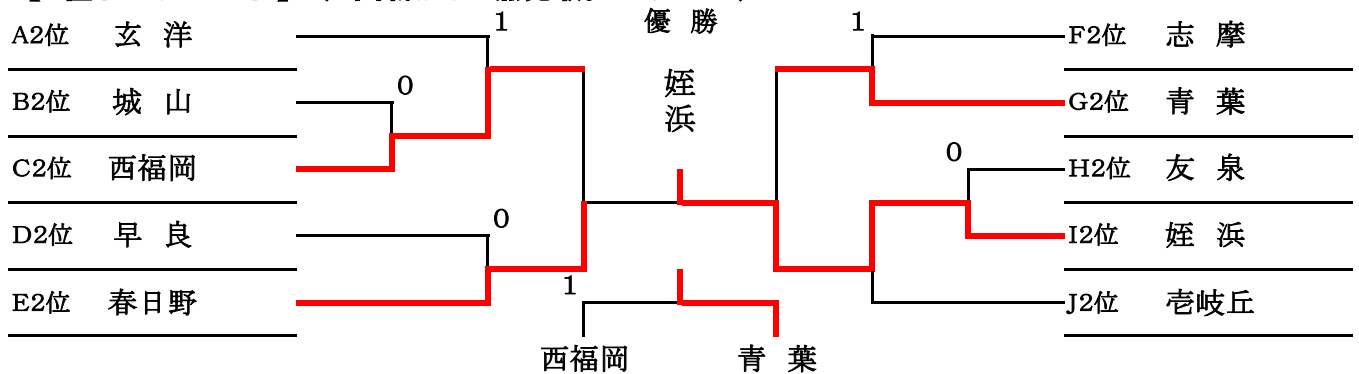

第1回西陵杯（中学生女子ソフトテニス福岡県選抜団体戦） （6月6日（土）西部運動公園）

【予選リーグ】（5ゲーム）

A(1コート)					B(2コート)				
	筑前	西区	早良	順位		筑前	西区	早良	順位
1	大野東	③	③	1	1	城山	②	1	2
2	玄洋	0	②	2	2	壱岐	1	1	3
3	金武	0	1	3	3	百道	③	②	1
C(3コート)					D(4コート)				
	中央	早良	城南	順位		東区	西区	早良	順位
1	警固	1	③	1	1	松崎	③	②	1
2	西福岡	②	1	2	2	西陵	0	1	3
3	片江	0	②	3	3	早良	1	②	2
E(5コート)					F(6コート)				
	筑前	早良	城南	順位		筑前	西区	早良	順位
1	春日野	1	③	2	1	志摩	0	②	2
2	原北	②	②	1	2	下山門	③	3	1
3	城西	0	1	3	3	高取	1	0	3
G(7コート)					H(8コート)				
	東区	西区	城南	順位		筑前	西区	城南	順位
1	青葉	③	0	2	1	久山	②	0	3
2	元岡	0	1	3	2	内浜	1	③	1
3	城南	③	②	1	3	友泉	③	0	2
I(9コート)					J(10コート)				
	中央	西区	早良	順位		筑前	西区	早良	順位
1	春吉	0	0	3	1	新宮	②	③	1
2	姪浜	③	1	2	2	壱岐丘	1	③	2
3	田隈	③	②	1	3	次郎丸	0	0	3

【1位トーナメント】（1回戦から2点先取。7ゲーム）

【2位トーナメント】（1回戦から2点先取。5ゲーム）

【3位トーナメント】（1回戦から2点先取。5ゲーム）