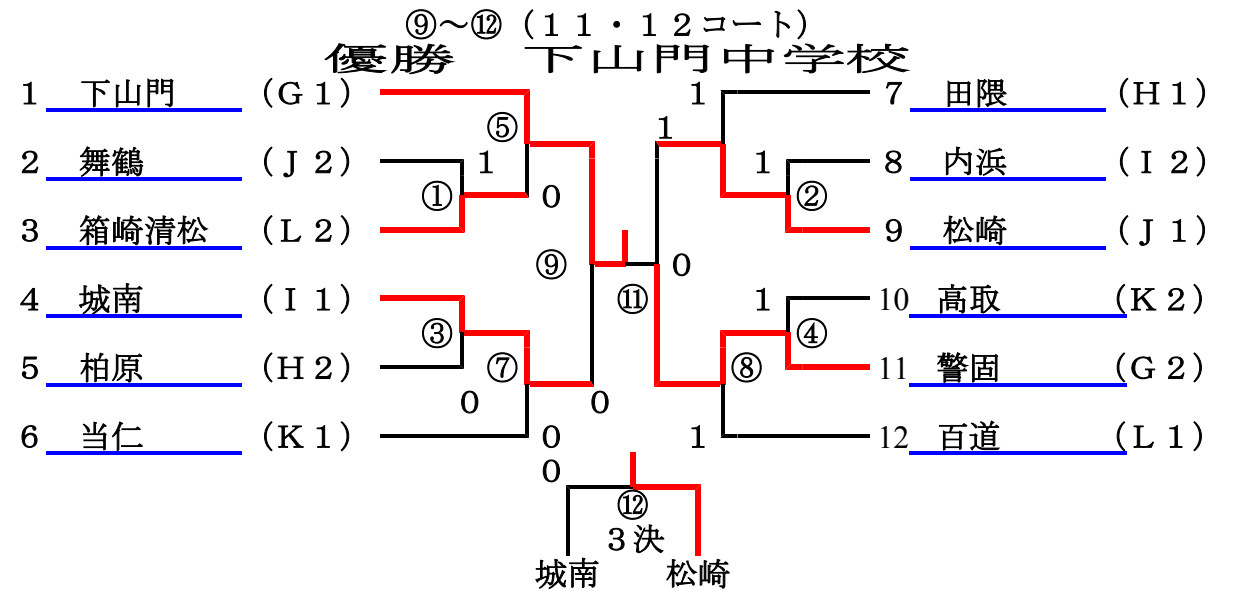

第6回ショーワカップ福岡大会 11月22日(土)

*予選リーグ (5ゲーム3組) 【女子組合せ表】

Gリーグ 7コート		1	2	3	4	順位
		西	東	早	中	
1	下山門		③	③	③	1
2	青葉	0		②	1	3
3	原北	0	1		1	4
4	警固	0	②	②		2

Hリーグ 8コート		1	2	3	4	順位
		早	西	博	南	
1	田隈		③	③	②	1
2	元岡	0		0	0	4
3	那珂	0	③		0	3
4	柏原	1	③	③		2

Iリーグ 9コート		1	2	3	4	順位
		城	東	早	西	
1	城南		③	③	1	1
2	香椎2	0		②	②	3
3	早良	0	1		0	4
4	内浜	②	1	③		2

Jリーグ 10コート		1	2	3	4	順位
		城	中	西	東	
1	友泉		1	1	②	4
2	舞鶴	②		②	1	2
3	壱岐丘	②	1		1	3
4	松崎	1	②	②		1

Kリーグ 11コート		1	2	3	4	順位
		中	博	南	早	
1	当仁		③	③	②	1
2	住吉	0		②	0	3
3	宮竹	0	1		0	4
4	高取	1	③	③		2

Lリーグ 12コート		1	2	3	4	順位
		早	中	東	西	
1	百道		③	③	②	1
2	春吉	0		0	0	4
3	箱崎清松	0	③		③	2
4	姪浜	1	③	0		3

第6回ショーワカップ福岡大会 11月23日(日)

*決勝トーナメント (7ゲーム①~⑧3組行う。以後は2点先取) 【女子組合せ表】

1位・2位トーナメント [10~12コート]

3位・4位トーナメント [7~9コート]

第6回ショーワカップ福岡大会 11月22日(土)

*予選リーグ (5ゲーム3組) 【男子組合せ表】

Aリーグ 1コート		1	2	3	4	順位
		西	城	早	東	
1	姪浜		③	③	③	1
2	友泉	0		③	③	2
3	田隈	0	0		③	3
4	香椎1	0	0	0		4

Bリーグ 2コート		1	2	3	4	順位
		早	混	西	南	
1	百道		②	③	③	1
2	西区連合	1		②	1	3
3	北崎	0	1		0	4
4	筑紫丘	0	②	③		2