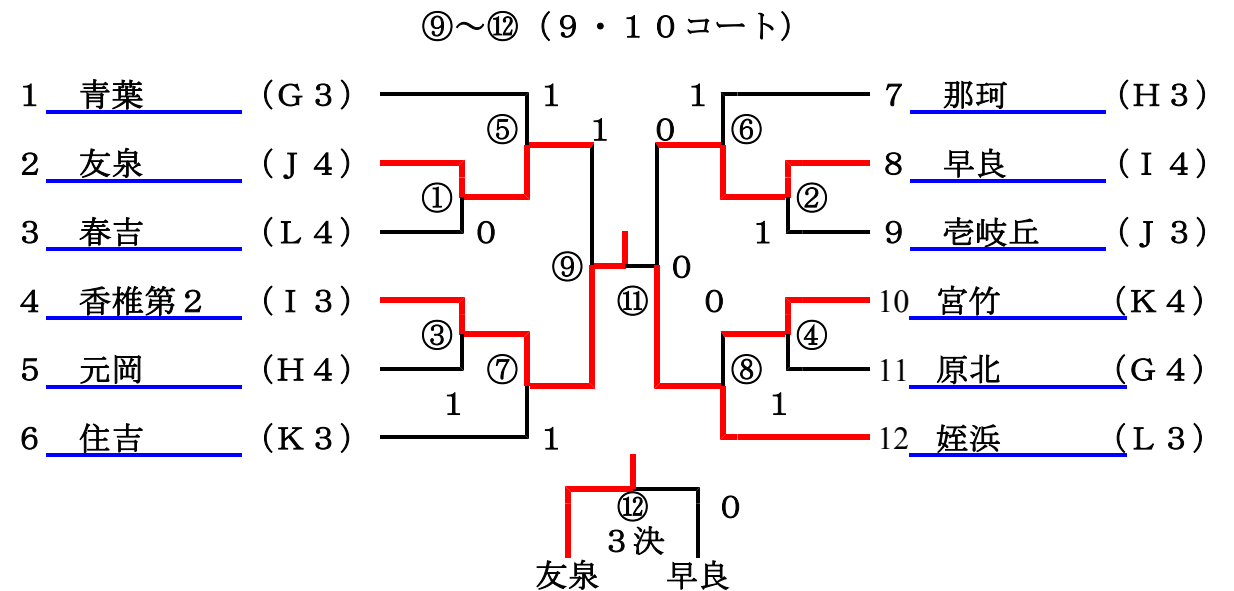

Iリーグ 9コート		1	2	3	4	順位
		城	東	早	西	
1	城南		③	③	1	1
2	香椎2	0		②	②	3
3	早良	0	1		0	4
4	内浜	②	1	③		2

Jリーグ 10コート		1	2	3	4	順位
		城	中	西	東	
1	友泉		1	1	②	4
2	舞鶴	②		②	1	2
3	壱岐丘	②	1		1	3
4	松崎	1	②	②		1

Kリーグ 11コート		1	2	3	4	順位
		中	博	南	早	
1	当仁		③	③	②	1
2	住吉	0		②	0	3
3	宮竹	0	1		0	4
4	高取	1	③	③		2

Lリーグ 12コート		1	2	3	4	順位
		早	中	東	西	
1	百道		③	③	②	1
2	春吉	0		0	0	4
3	箱崎清松	0	③		③	2
4	姪浜	1	③	0		3

第6回ショーワカップ福岡大会 11月23日(日)

*決勝トーナメント (7ゲーム①~⑧3組行う。以後は2点先取) 【女子組合せ表】

1位・2位トーナメント [10~12コート]

3位・4位トーナメント [7~9コート]

第6回ショーワカップ福岡大会 11月22日(土)

*予選リーグ (5ゲーム3組) 【男子組合せ表】

Aリーグ 1コート		1	2	3	4	順位
		西	城	早	東	
1	姪浜		③	③	③	1
2	友泉	0		③	③	2
3	田隈	0	0		③	3
4	香椎1	0	0	0		4

Bリーグ 2コート		1	2	3	4	順位
		早	混	西	南	
1	百道		②	③	③	1
2	西区連合	1		②	1	3
3	北崎	0	1		0	4
4	筑紫丘	0	②	③		2