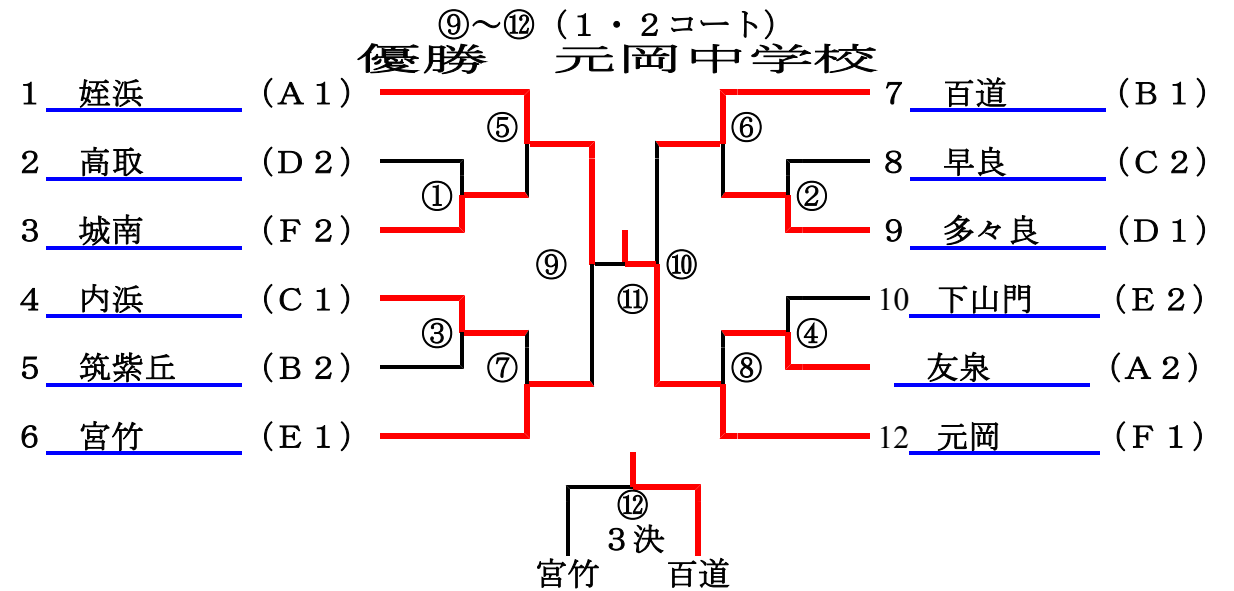

*予選リーグ (5ゲーム3組) 【男子組合せ表】

Aリーグ 1コート		1	2	3	4	順位
		西	城	早	東	
1	姪浜		③	③	③	1
2	友泉	0		③	③	2
3	田隈	0	0		③	3
4	香椎1	0	0	0		4

Bリーグ 2コート		1	2	3	4	順位
		早	混	西	南	
1	百道		②	③	③	1
2	西区連合	1		②	1	3
3	北崎	0	1		0	4
4	筑紫丘	0	②	③		2

Cリーグ 3コート		1	2	3	4	順位
		早	東	南	西	
1	早良		③	②	1	2
2	城香	0		②	0	3
3	柏原	1	1		0	4
4	内浜	②	③	③		1

Dリーグ 4コート		1	2	3	4	順位
		東	中博	西	早	
1	多々良		③	③	②	1
2	春吉	0		②	0	3
3	西陵	0	1		0	4
4	高取	1	②	③		2

Eリーグ 5コート		1	2	3	4	順位
		南	西	早	中博	
1	宮竹		②	③	②	1
2	下山門	1		③	③	2
3	原中央	0	0		②	3
4	席田	1	0	1		4

Fリーグ 6コート		1	2	3	4	順位
		西	東	早	城	
1	元岡		③	②	②	1
2	香椎2	0		1	1	4
3	西福岡	1	②		1	3
4	城南	1	②	②		2

第6回ショーワカップ福岡大会 11月22日(日)

*決勝トーナメント (7ゲーム①~⑧3組行う。以後は2点先取) 【男子組合せ表】

1位・2位トーナメント [1~3コート]

3位・4位トーナメント [4~6コート]