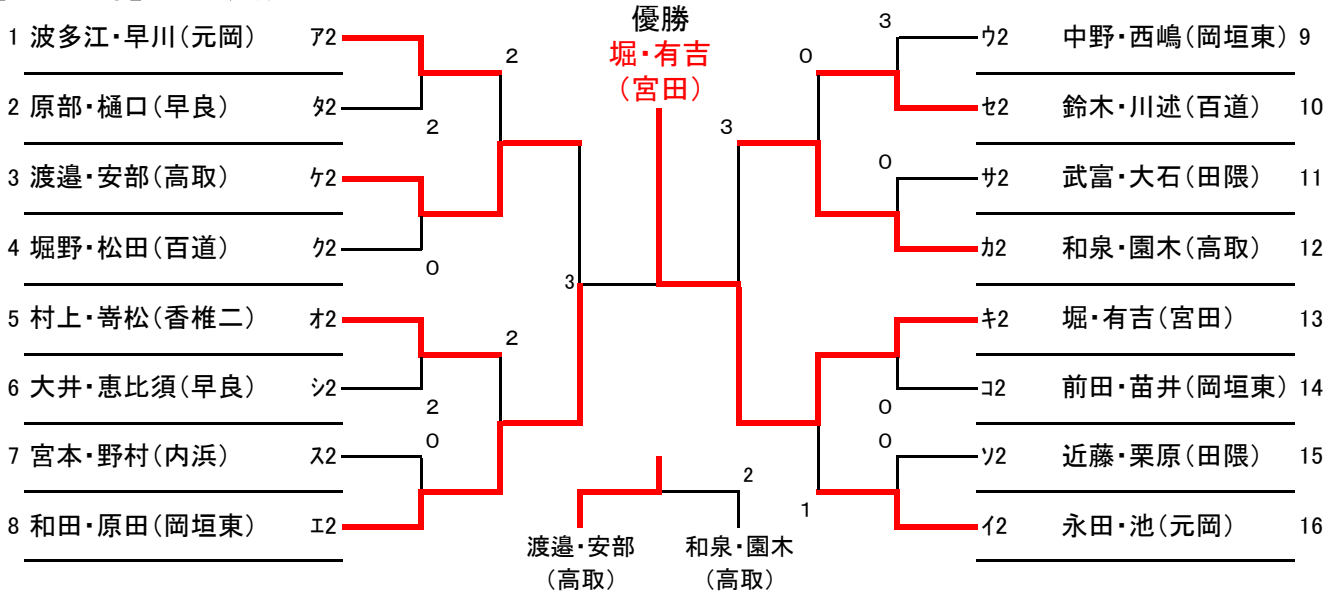

第15回ウエストカップ（選抜交流大会個人戦）

（平成20年10月4日（土）西部運動公園）

【1年の部】1位決勝トーナメント

【1年の部】2位決勝トーナメント

【コート進行表】

	1コート	2コート	3コート	4コート
9:00~	1試合目 ス1	ケ1	オ1	ア1
	2試合目 セ1	コ1	カ1	イ1
	3試合目 ソ1	サ1	キ1	ウ1
10:00~	4試合目 タ1	シ1	ク1	エ1
	5試合目 ス2	ケ2	オ2	ア2
	6試合目 セ2	コ2	カ2	イ2
11:00~	7試合目 ソ2	サ2	キ2	ウ2
	8試合目 タ2	シ2	ク2	エ2
	9試合目 ス3	ケ3	オ3	ア3
12:00~	10試合目 セ3	コ3	カ3	イ3
	11試合目 ソ3	サ3	キ3	ウ3
	12試合目 タ3	シ3	ク3	エ3
13:00~	13試合目 ①-1(16)	②-1(8)	③-1(16)	④-1(8)
	14試合目 ①-2	②-2	③-2	④-2
14:00~	15試合目 ①-3	②-3	③-3	④-3
	16試合目 ①-4	②-4	③-4	④-4
15:00~	17試合目 ①-5	②-5	③-5	④-5
	18試合目 ①-6	②-6	③-6	④-6
16:00~	19試合目 ①-7	②-7	③-7	④-7
	20試合目 2位3決	2位決勝	1位3決	1位決勝

※審判について

予選・・・同リーグの空いたペア
決勝・・・前の試合で負けたペア
ただし、各コートでのトーナメントの第1試合のみ、進行表中の（ ）の番号のペアが行ってください。

【注意事項】

- ・試合前の乱打は2本(1分程度)。
- ・ベンチは若番が審判台から見て左側。
- ・勝ったペアが本部で勝者の確認をする。
- ・予選は5ゲーム。決勝は7ゲーム。
- ・サイドコートはファイナルゲームの前のみ。
- ・進行状況により、コート変更あり。
- ・次のペアはコート側に待機。
- ・各トーナメント3位入賞ペアは表彰あり。
- ・決勝戦は全員で観戦予定。