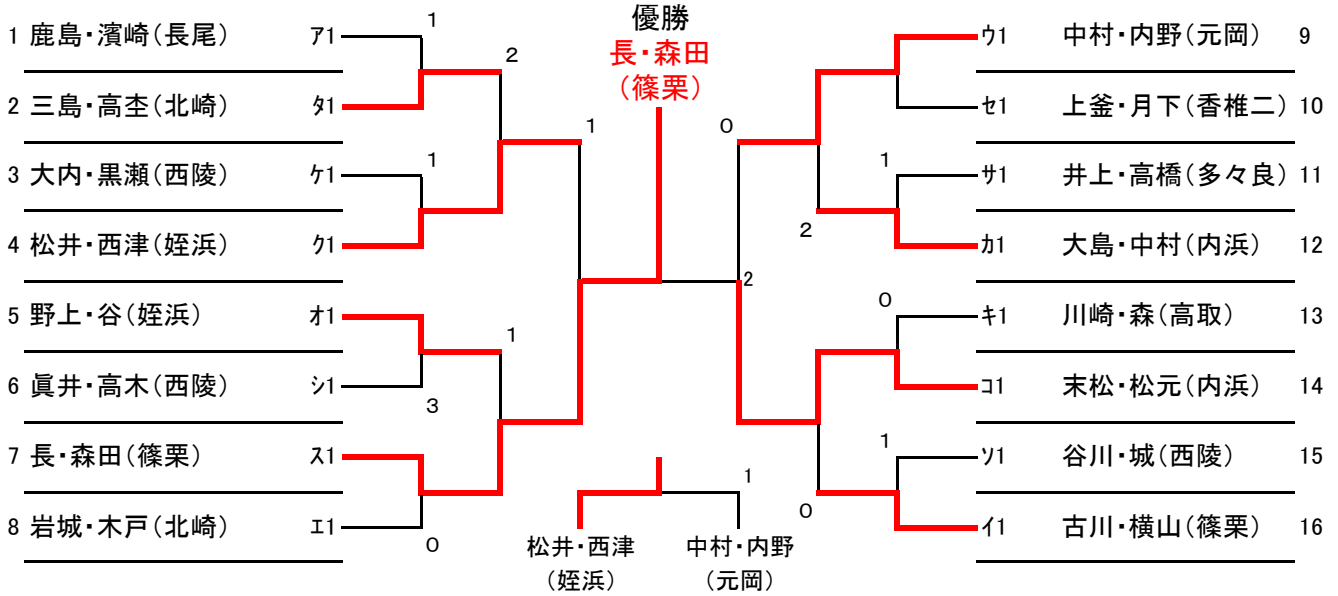

第15回ウエストカップ（選抜交流大会個人戦）

（平成20年10月4日（土）西部運動公園）

【1年の部】1位決勝トーナメント

【1年の部】2位決勝トーナメント

【コート進行表】

	1コート	2コート	3コート	4コート
9:00~	1試合目 ス1	ケ1	オ1	ア1
	2試合目 セ1	コ1	カ1	イ1
	3試合目 ソ1	サ1	キ1	ウ1
10:00~	4試合目 タ1	シ1	ク1	エ1
	5試合目 ス2	ケ2	オ2	ア2
	6試合目 セ2	コ2	カ2	イ2
11:00~	7試合目 ソ2	サ2	キ2	ウ2
	8試合目 タ2	シ2	ク2	エ2
	9試合目 ス3	ケ3	オ3	ア3
12:00~	10試合目 セ3	コ3	カ3	イ3
	11試合目 ソ3	サ3	キ3	ウ3
	12試合目 タ3	シ3	ク3	エ3
13:00~	13試合目 ①-1(16)	②-1(8)	③-1(16)	④-1(8)
	14試合目 ①-2	②-2	③-2	④-2
14:00~	15試合目 ①-3	②-3	③-3	④-3
	16試合目 ①-4	②-4	③-4	④-4
15:00~	17試合目 ①-5	②-5	③-5	④-5
	18試合目 ①-6	②-6	③-6	④-6
16:00~	19試合目 ①-7	②-7	③-7	④-7
	20試合目 2位3決	2位決勝	1位3決	1位決勝

※審判について

予選・・・同リーグの空いたペア
決勝・・・前の試合で負けたペア
ただし、各コートでのトーナメントの第1試合のみ、進行表中の（ ）の番号のペアが行ってください。

【注意事項】

- ・試合前の乱打は2本(1分程度)。
- ・ベンチは若番が審判台から見て左側。
- ・勝ったペアが本部で勝者の確認をする。
- ・予選は5ゲーム。決勝は7ゲーム。
- ・サイドコートはファイナルゲームの前のみ。
- ・進行状況により、コート変更あり。
- ・次のペアはコート側に待機。
- ・各トーナメント3位入賞ペアは表彰あり。
- ・決勝戦は全員で観戦予定。