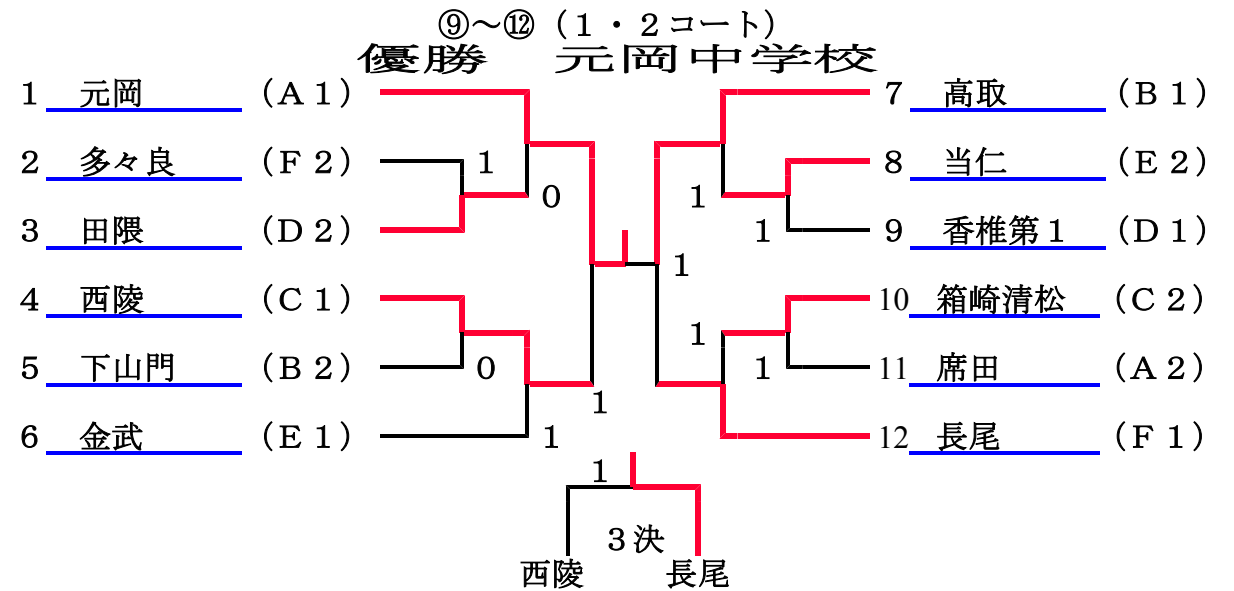

Lリーグ 12コート		1	2	3	4	順位
		早良	西	南	城南	
1	田隈		③	③	③	1
2	西陵	0		1	0	4
3	野間	0	②		1	3
4	城南	0	③	②		2

第5回ショーワカップ福岡大会 11月25日(日)

*決勝トーナメント (7ゲーム①~⑧3組行う。以後は2点先取) 【女子組合せ表】

1位・2位トーナメント [10~12コート]

3位・4位トーナメント [7~9コート]

第5回ショーワカップ福岡大会 11月24日(土)

*予選リーグ (5ゲーム3組) 【男子組合せ表】

Aリーグ		1	2	3	4	順位
1コート		西	早良	博	南	
1	元岡		③	③	②	1
2	原中央	0		0	0	4
3	席田	0	③		③	2
4	柏原	1	3	0		3

Bリーグ		1	2	3	4	順位
2コート		早良	東	城南	西	
1	高取		②	②	②	1
2	松崎	1		1	0	4
3	友泉	1	②		0	3
4	下山門	1	③	③		2

Cリーグ		1	2	3	4	順位
3コート		西	南	早良	東	
1	西陵		③	1	②	1
2	日佐	0		②	1	3
3	早良	②	1		1	4
4	箱崎清松	1	②	②		2

Dリーグ		1	2	3	4	順位
4コート		早良	西	混	東	
1	田隈		②	③	0	2
2	姪浜	1		③	0	3
3	混成	0	0		0	4
4	香椎第1	③	③	③		1

Eリーグ		1	2	3	4	順位
5コート		中	東	西	早良	
1	当仁		②	②	1	2
2	香椎第2	1		②	0	3
3	北崎	1	1		0	4
4	金武	②	③	③		1

Fリーグ		1	2	3	4	順位
6コート		城南	西	早良	東	
1	長尾		③	③	②	1
2	内浜	0		1	0	4
3	百道	0	②		1	3
4	多々良	1	③	②		2

第5回ショーワカップ福岡大会 11月25日(日)

*決勝トーナメント (7ゲーム①~⑧3組行う。以後は2点先取) 【男子組合せ表】

1位・2位トーナメント [1~3コート]

3位・4位トーナメント [4~6コート]