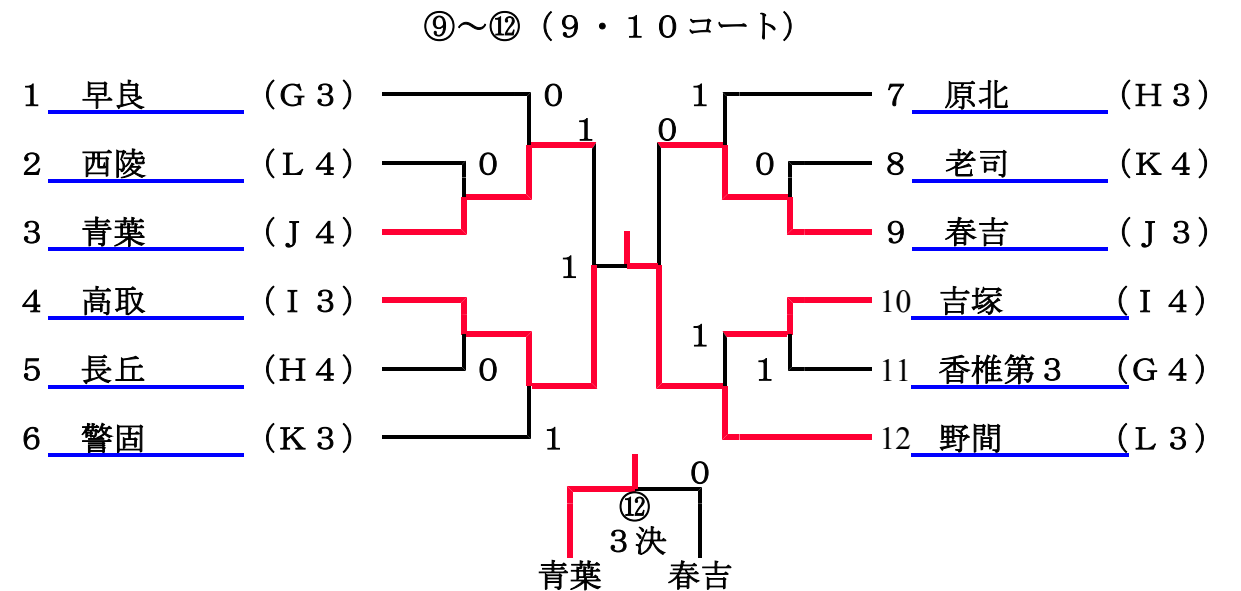

第5回ショーワカップ福岡大会 11月24日(土)

*予選リーグ (5ゲーム3組) 【女子組合せ表】

Gリーグ 7コート		1	2	3	4	順位
		西	早良	博	東	
1	内浜		③	③	③	1
2	早良	0		1	②	3
3	席田	0	②		②	2
4	香椎第3	0	1	1		4

Hリーグ 8コート		1	2	3	4	順位
		西	早良	南	東	
1	下山門		②	③	③	1
2	原北	1		②	0	3
3	長丘	0	1		0	4
4	松崎	0	③	③		2

Iリーグ 9コート		1	2	3	4	順位
		東	早良	博	中	
1	香椎第1		③	③	1	2
2	高取	0		②	0	3
3	吉塚	0	1		1	4
4	当仁	②	③	②		1

Jリーグ 10コート		1	2	3	4	順位
		南	東	中	早良	
1	宮竹		②	②	②	1
2	青葉	1		1	1	4
3	春吉	1	②		1	3
4	百道	1	②	②		2

Kリーグ 11コート		1	2	3	4	順位
		東	南	中	西	
1	箱崎清松		③	②	②	1
2	老司	0		0	1	4
3	警固	1	③		1	3
4	元岡	1	②	②		2

Lリーグ 12コート		1	2	3	4	順位
		早良	西	南	城南	
1	田隈		③	③	③	1
2	西陵	0		1	0	4
3	野間	0	②		1	3
4	城南	0	③	②		2

第5回ショーワカップ福岡大会 11月25日(日)

*決勝トーナメント (7ゲーム①~⑧3組行う。以後は2点先取) 【女子組合せ表】

1位・2位トーナメント [10~12コート]

3位・4位トーナメント [7~9コート]

第5回ショーワカップ福岡大会 11月24日(土)

*予選リーグ (5ゲーム3組) 【男子組合せ表】

Aリーグ		1	2	3	4	順位
1コート		西	早良	博	南	
1	元岡		③	③	②	1
2	原中央	0		0	0	4
3	席田	0	③		③	2
4	柏原	1	3	0		3

Bリーグ		1	2	3	4	順位
2コート		早良	東	城南	西	
1	高取		②	②	②	1
2	松崎	1		1	0	4
3	友泉	1	②		0	3
4	下山門	1	③	③		2