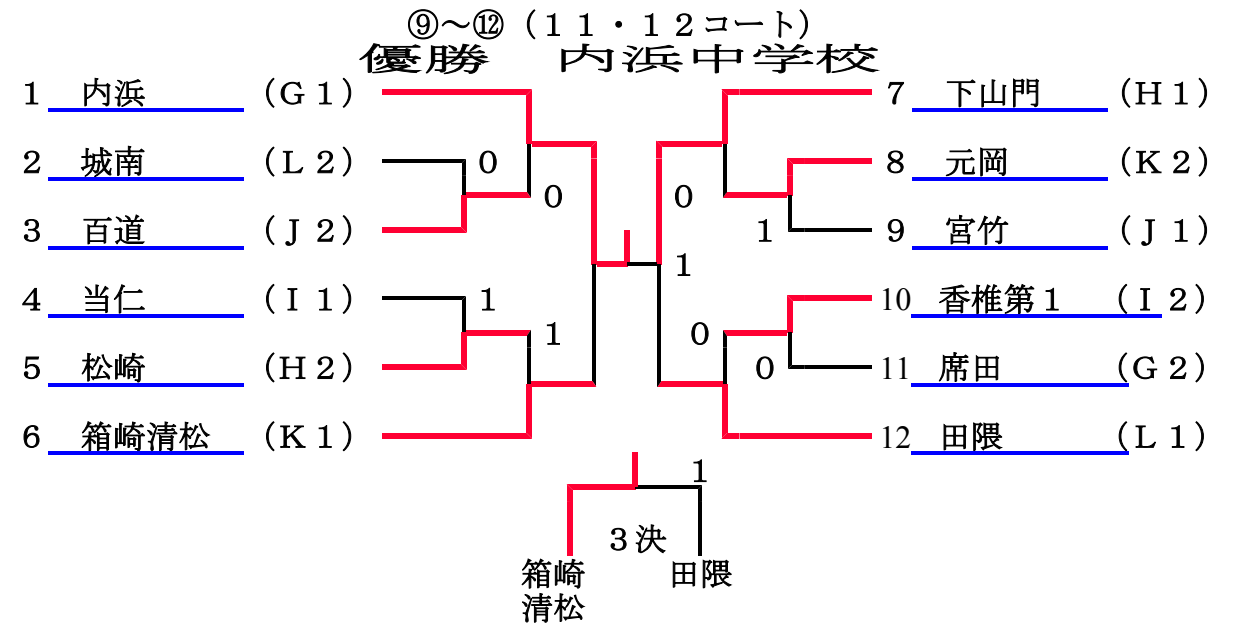

第5回ショーワカップ福岡大会 11月24日(土)

*予選リーグ (5ゲーム3組) 【女子組合せ表】

Gリーグ 7コート		1	2	3	4	順位
		西	早良	博	東	
1	内浜		③	③	③	1
2	早良	0		1	②	3
3	席田	0	②		②	2
4	香椎第3	0	1	1		4

Hリーグ 8コート		1	2	3	4	順位
		西	早良	南	東	
1	下山門		②	③	③	1
2	原北	1		②	0	3
3	長丘	0	1		0	4
4	松崎	0	③	③		2

Iリーグ 9コート		1	2	3	4	順位
		東	早良	博	中	
1	香椎第1		③	③	1	2
2	高取	0		②	0	3
3	吉塚	0	1		1	4
4	当仁	②	③	②		1

Jリーグ 10コート		1	2	3	4	順位
		南	東	中	早良	
1	宮竹		②	②	②	1
2	青葉	1		1	1	4
3	春吉	1	②		1	3
4	百道	1	②	②		2

Kリーグ 11コート		1	2	3	4	順位
		東	南	中	西	
1	箱崎清松		③	②	②	1
2	老司	0		0	1	4
3	警固	1	③		1	3
4	元岡	1	②	②		2

Lリーグ 12コート		1	2	3	4	順位
		早良	西	南	城南	
1	田隈		③	③	③	1
2	西陵	0		1	0	4
3	野間	0	②		1	3
4	城南	0	③	②		2

第5回ショーワカップ福岡大会 11月25日(日)

*決勝トーナメント (7ゲーム①~⑧3組行う。以後は2点先取) 【女子組合せ表】

1位・2位トーナメント [10~12コート]

3位・4位トーナメント [7~9コート]

第5回ショーワカップ福岡大会 11月24日(土)

*予選リーグ (5ゲーム3組) 【男子組合せ表】

Aリーグ		1	2	3	4	順位
1コート		西	早良	博	南	
1	元岡		③	③	②	1
2	原中央	0		0	0	4
3	席田	0	③		③	2
4	柏原	1	3	0		3

Bリーグ		1	2	3	4	順位
2コート		早良	東	城南	西	
1	高取		②	②	②	1
2	松崎	1		1	0	4
3	友泉	1	②		0	3
4	下山門	1	③	③		2