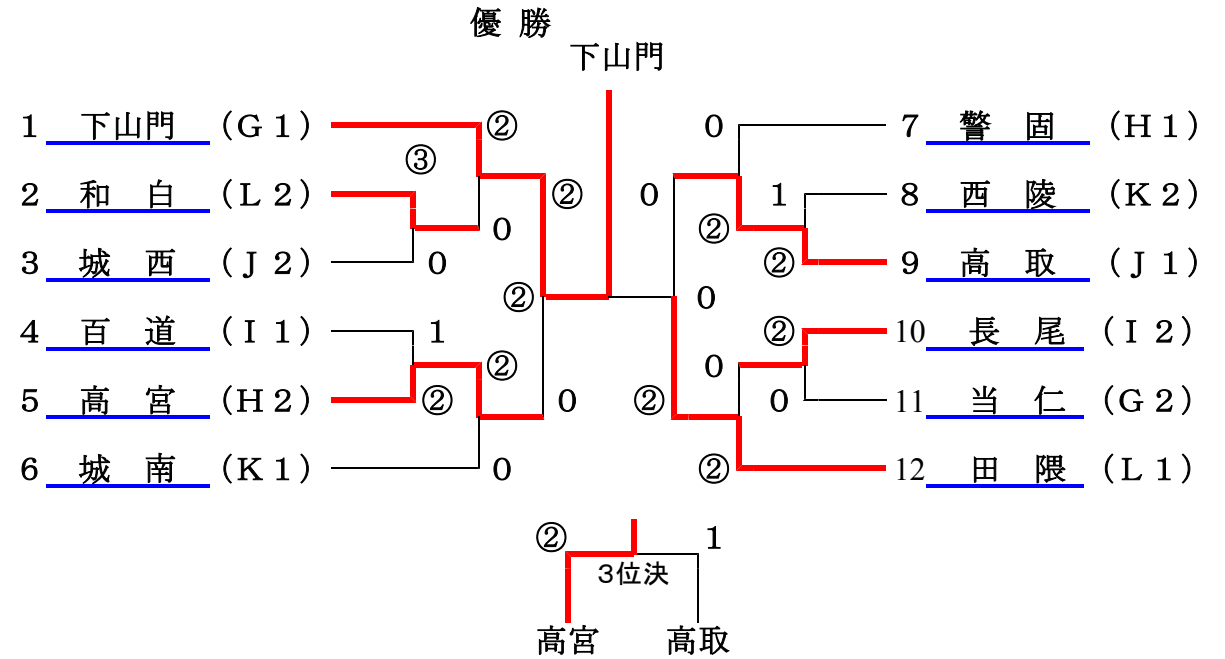

第4回ショーワカップ福岡大会 11月25日(土)

*予選リーグ (5ゲーム3組) 【女子組合せ表】

Gリーグ 7コート		1	2	3	4	順位
		西	早	南	中	
1	下山門		③	③	②	1
2	金武	0		1	1	4
3	長丘	0	②		1	3
4	当仁	1	②	②		2

Hリーグ 8コート		1	2	3	4	順位
		中	早	東	南	
1	警固		②	③	③	1
2	原北	1		②	0	3
3	松崎	0	1		1	4
4	高宮	0	③	③		2

Iリーグ 9コート		1	2	3	4	順位
		城	西	東	早	
1	長尾		②	③	1	2
2	元岡	1		③	1	3
3	青葉	0	0		0	4
4	百道	②	②	③		1

Jリーグ 10コート		1	2	3	4	順位
		早	博	城	南	
1	高取		③	②	③	1
2	那珂	0		1	1	4
3	城西	1	②		③	2
4	花畑	0	②	0		3

Kリーグ 11コート		1	2	3	4	順位
		城	南	早	西	
1	城南		②	③	③	1
2	三宅	1		1	0	4
3	原中央	0	②		0	3
4	西陵	②	②	③		2

Lリーグ 12コート		1	2	3	4	順位
		早	中	早	東	
1	田隈		②	③	③	1
2	舞鶴	1		②	1	3
3	早良	0	1		0	4
4	和白	0	②	③		2

第4回ショーワカップ福岡大会 11月26日(日)

*決勝トーナメント (7ゲーム①~⑧3組行う。以後は2点先取) 【女子組合せ表】

1位・2位トーナメント [10~12コート]

3位・4位トーナメント [7~9コート]

第4回ショーワカップ福岡大会 11月25日(土)

*予選リーグ (5ゲーム3組) 【男子組合せ表】

Aリーグ 13コート		1	2	3	4	順位
		城	南	西	東	
1	友泉		③	③	②	1
2	日佐	0		0	0	4
3	下山門	0	③		0	3
4	箱崎	1	③	③		2

Bリーグ 14コート		1	2	3	4	順位
		早	西	東	南	
1	次郎丸		③	③	③	1
2	壱岐丘	0		0	1	4
3	箱崎清松	0	③		③	2
4	花畑	0	②	0		3