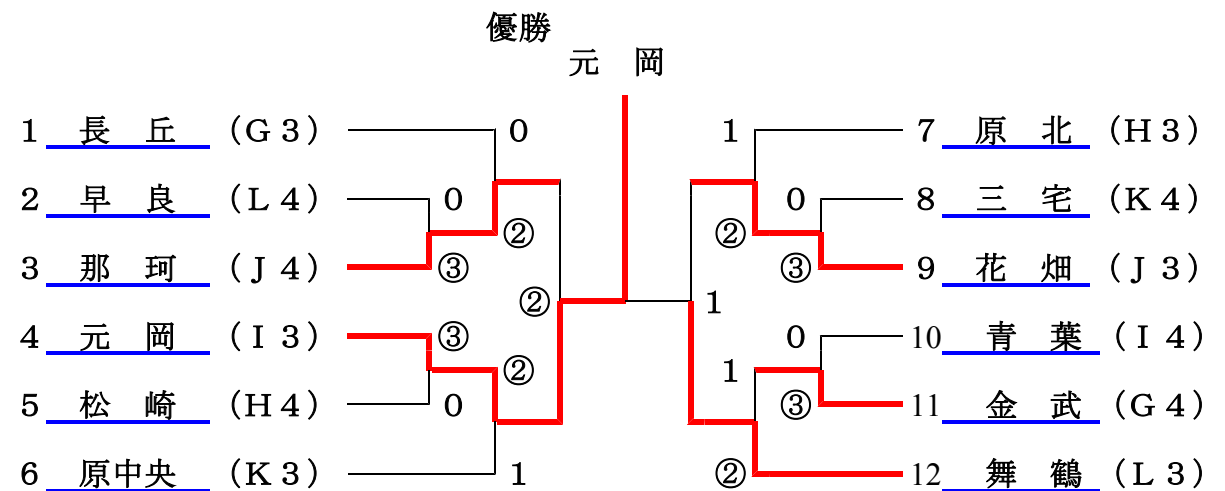

Iリーグ 9コート		1	2	3	4	順位
		城	西	東	早	
1	長尾		②	③	1	2
2	元岡	1		③	1	3
3	青葉	0	0		0	4
4	百道	②	②	③		1

Jリーグ 10コート		1	2	3	4	順位
		早	博	城	南	
1	高取		③	②	③	1
2	那珂	0		1	1	4
3	城西	1	②		③	2
4	花畑	0	②	0		3

Kリーグ 11コート		1	2	3	4	順位
		城	南	早	西	
1	城南		②	③	③	1
2	三宅	1		1	0	4
3	原中央	0	②		0	3
4	西陵	②	②	③		2

Lリーグ 12コート		1	2	3	4	順位
		早	中	早	東	
1	田隈		②	③	③	1
2	舞鶴	1		②	1	3
3	早良	0	1		0	4
4	和白	0	②	③		2

第4回ショーワカップ福岡大会 11月26日(日)

*決勝トーナメント (7ゲーム①~⑧3組行う。以後は2点先取) 【女子組合せ表】

1位・2位トーナメント [10~12コート]

3位・4位トーナメント [7~9コート]

第4回ショーワカップ福岡大会 11月25日(土)

*予選リーグ (5ゲーム3組) 【男子組合せ表】

Aリーグ 13コート		1	2	3	4	順位
		城	南	西	東	
1	友泉		③	③	②	1
2	日佐	0		0	0	4
3	下山門	0	③		0	3
4	箱崎	1	③	③		2

Bリーグ 14コート		1	2	3	4	順位
		早	西	東	南	
1	次郎丸		③	③	③	1
2	壱岐丘	0		0	1	4
3	箱崎清松	0	③		③	2
4	花畑	0	②	0		3