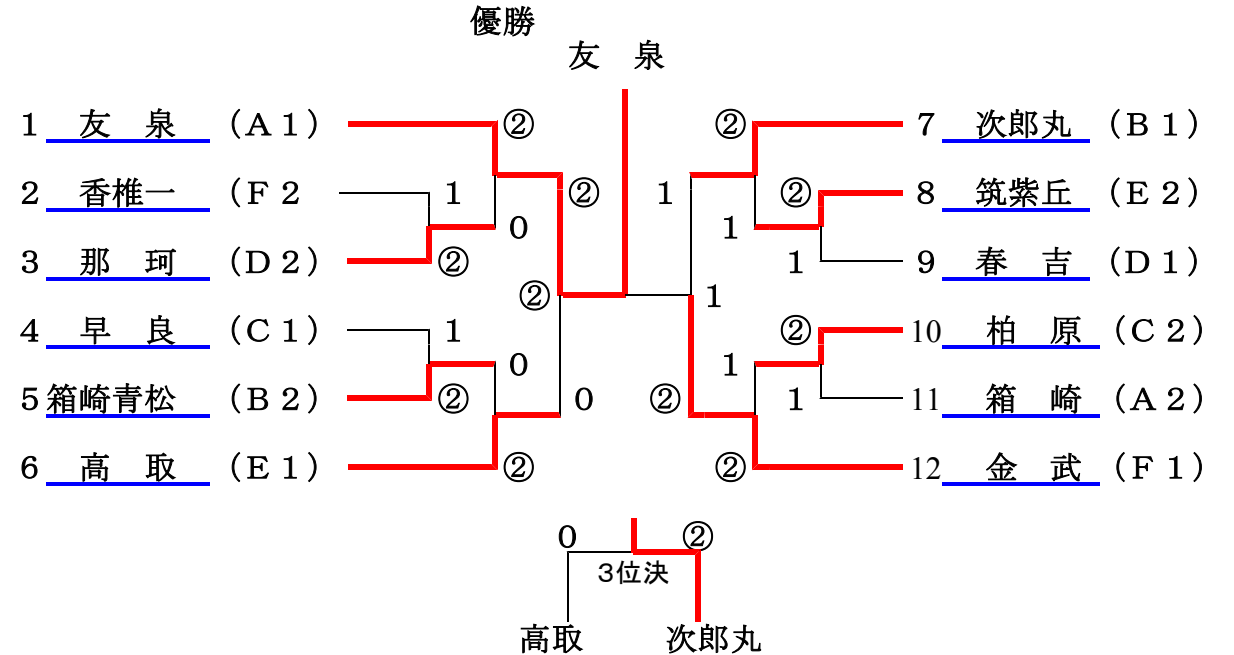

Lリーグ 12コート		1	2	3	4	順位
		早	中	早	東	
1	田隈		②	③	③	1
2	舞鶴	1		②	1	3
3	早良	0	1		0	4
4	和白	0	②	③		2

第4回ショーワカップ福岡大会 11月26日(日)

*決勝トーナメント (7ゲーム①~⑧3組行う。以後は2点先取) 【女子組合せ表】

1位・2位トーナメント [10~12コート]

3位・4位トーナメント [7~9コート]

第4回ショーワカップ福岡大会 11月25日(土)

*予選リーグ (5ゲーム3組) 【男子組合せ表】

Aリーグ 13コート		1	2	3	4	順位
		城	南	西	東	
1	友泉		③	③	②	1
2	日佐	0		0	0	4
3	下山門	0	③		0	3
4	箱崎	1	③	③		2

Bリーグ 14コート		1	2	3	4	順位
		早	西	東	南	
1	次郎丸		③	③	③	1
2	壱岐丘	0		0	1	4
3	箱崎清松	0	③		③	2
4	花畑	0	②	0		3

Cリーグ 15コート		1	2	3	4	順位
		西	東	早	南	
1	姪浜		②	1	1	3
2	多々良	1		1	1	4
3	早良	②	②		②	1
4	柏原	②	②	1		2

Dリーグ 16コート		1	2	3	4	順位
		博	早	西	中	
1	那珂		②	②	0	2
2	原中央	1		②	1	3
3	元岡	1	1		0	4
4	春吉	③	②	③		1

Eリーグ 5コート		1	2	3	4	順位
		早	南	東	西	
1	高取		③	③	③	1
2	筑紫丘	0		②	②	2
3	松崎	0	1		0	4
4	西陵	0	1	③		3

Fリーグ 6コート		1	2	3	4	順位
		早	東	西	城	
1	金武		②	②	③	1
2	香椎1	1		③	②	2
3	北崎	1	0		0	4
4	城西	0	1	③		3

第4回ショーワカップ福岡大会 11月26日(日)

*決勝トーナメント (7ゲーム①~⑧3組行う。以後は2点先取) 【男子組合せ表】

1位・2位トーナメント [13~15コート]

3位・4位トーナメント [16・5・6コート]