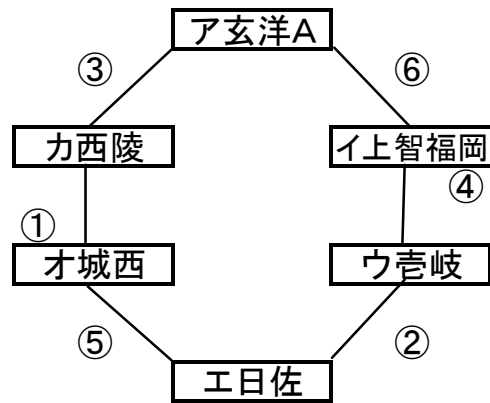

会場:席田中

会場:原中

()内は6チーム

	時間	試合		審判
①	9:00	ア(オ)	イ(カ)	オ(ア)
②	10:00	ウ(ウ)	エ(エ)	イ(イ)
③	11:00	ア(ア)	オ(カ)	エ(オ)
④	12:00	イ(イ)	ウ(ウ)	ア(カ)
⑤	13:00	オ(エ)	エ(オ)	ウ(ウ)
⑥	14:00	(ア)	(イ)	(エ)

会場:野間中

会場:原中

会場:姪浜中

会場:志岐中

会場:片江中

会場:友泉中

()内は中会場

	時間	試合		審判
①	9:00	ア(オ)	イ(カ)	オ(ア)
②	10:00	ウ(ウ)	エ(エ)	イ(イ)
③	11:00	ア(ア)	オ(カ)	エ(オ)
④	12:00	イ(イ)	ウ(ウ)	ア(カ)
⑤	13:00	オ(エ)	エ(オ)	ウ(ウ)
⑥	14:00	(ア)	(イ)	(エ)