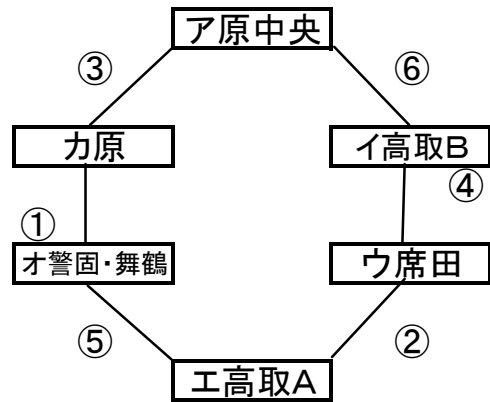

会場:席田中

会場:原中

()内は6チーム

	時間	試合		審判
①	9:00	ア(オ)	イ(カ)	オ(ア)
②	10:00	ウ(ウ)	エ(エ)	イ(イ)
③	11:00	ア(ア)	オ(カ)	エ(オ)
④	12:00	イ(イ)	ウ(ウ)	ア(カ)
⑤	13:00	オ(エ)	エ(オ)	ウ(ウ)
⑥	14:00	(ア)	(イ)	(エ)

会場:野間中

会場:原中

会場:姪浜中

会場:志岐中

会場:片江中

会場:友泉中

()内は中会場

	時間	試合		審判
①	9:00	ア(オ)	イ(カ)	オ(ア)
②	10:00	ウ(ウ)	エ(エ)	イ(イ)
③	11:00	ア(ア)	オ(カ)	エ(オ)
④	12:00	イ(イ)	ウ(ウ)	ア(カ)
⑤	13:00	オ(エ)	エ(オ)	ウ(ウ)
⑥	14:00	(ア)	(イ)	(エ)