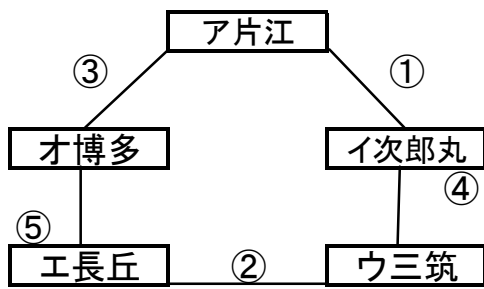

会場:席田中

会場:原中

()内は6チーム

	時間	試合		審判
①	9:00	ア(オ)	イ(カ)	オ(ア)
②	10:00	ウ(ウ)	エ(エ)	イ(イ)
③	11:00	ア(ア)	オ(カ)	エ(オ)
④	12:00	イ(イ)	ウ(ウ)	ア(カ)
⑤	13:00	オ(エ)	エ(オ)	ウ(ウ)
⑥	14:00	(ア)	(イ)	(エ)

会場:野間中

会場:原中

会場:姪浜中

会場:志岐中

会場:片江中

会場:友泉中

()内は中会場

	時間	試合		審判
①	9:00	ア(オ)	イ(カ)	オ(ア)
②	10:00	ウ(ウ)	エ(エ)	イ(イ)
③	11:00	ア(ア)	オ(カ)	エ(オ)
④	12:00	イ(イ)	ウ(ウ)	ア(カ)
⑤	13:00	オ(エ)	エ(オ)	ウ(ウ)
⑥	14:00	(ア)	(イ)	(エ)