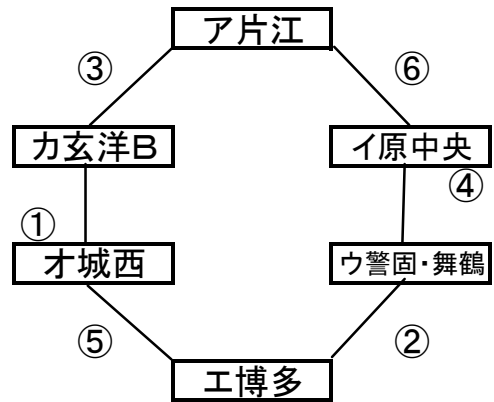

7 組み合わせ

1年生大会 チャンピオンズリーグ 1日目(15日) 40分ゲーム

1年生大会 チャンピオンズリーグ 2日目(22日) 40分ゲーム

	時間	試合			審判
①	9:30	ア	-	イ	ウ
②	10:20	ウ	-	エ	ア
③	11:30	ア	-	エ	イ
④	12:20	イ	-	ウ	エ
⑤	13:30	ア	-	ウ	イ
⑥	14:20	イ	-	エ	ア

会場:友泉中

会場:片江中

会場:老司中

会場:内浜中

会場:席田中

会場:原中

()内は6チーム

	時間	試合		審判
①	9:00	ア(オ)	イ(カ)	オ(ア)
②	10:00	ウ(ウ)	エ(エ)	イ(イ)
③	11:00	ア(ア)	オ(カ)	エ(オ)
④	12:00	イ(イ)	ウ(ウ)	ア(カ)
⑤	13:00	オ(エ)	エ(オ)	ウ(ウ)
⑥	14:00	(ア)	(イ)	(エ)

会場:野間中

会場:原中

会場:姪浜中

会場:志岐中

会場:片江中

会場:友泉中

()内は中会場

	時間	試合		審判
①	9:00	ア(オ)	イ(カ)	オ(ア)
②	10:00	ウ(ウ)	エ(エ)	イ(イ)
③	11:00	ア(ア)	オ(カ)	エ(オ)
④	12:00	イ(イ)	ウ(ウ)	ア(カ)
⑤	13:00	オ(エ)	エ(オ)	ウ(ウ)
⑥	14:00	(ア)	(イ)	(エ)