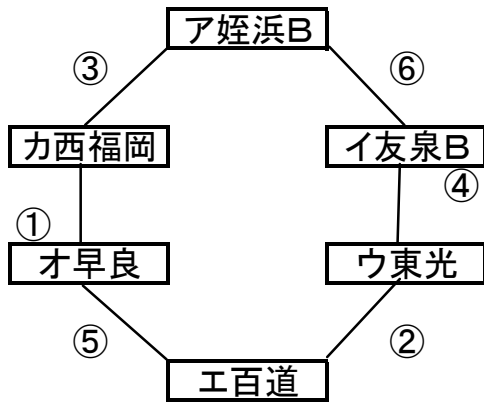

7 組み合わせ

1年生大会 チャンピオンズリーグ 1日目(15日) 40分ゲーム

1年生大会 チャンピオンズリーグ 2日目(22日) 40分ゲーム

	時間	試合			審判
①	9:30	ア	-	イ	ウ
②	10:20	ウ	-	エ	ア
③	11:30	ア	-	エ	イ
④	12:20	イ	-	ウ	エ
⑤	13:30	ア	-	ウ	イ
⑥	14:20	イ	-	エ	ア

会場:友泉中

会場:片江中

会場:老司中

会場:内浜中

会場:席田中

会場:原中

()内は6チーム

	時間	試合		審判
①	9:00	ア(オ)	イ(カ)	オ(ア)
②	10:00	ウ(ウ)	エ(エ)	イ(イ)
③	11:00	ア(ア)	オ(カ)	エ(オ)
④	12:00	イ(イ)	ウ(ウ)	ア(カ)
⑤	13:00	オ(エ)	エ(オ)	ウ(ウ)
⑥	14:00	(ア)	(イ)	(エ)

会場:野間中

会場:原中

会場:姪浜中

会場:志岐中

会場:片江中

会場:友泉中

()内は中会場

	時間	試合		審判
①	9:00	ア(オ)	イ(カ)	オ(ア)
②	10:00	ウ(ウ)	エ(エ)	イ(イ)
③	11:00	ア(ア)	オ(カ)	エ(オ)
④	12:00	イ(イ)	ウ(ウ)	ア(カ)
⑤	13:00	オ(エ)	エ(オ)	ウ(ウ)
⑥	14:00	(ア)	(イ)	(エ)