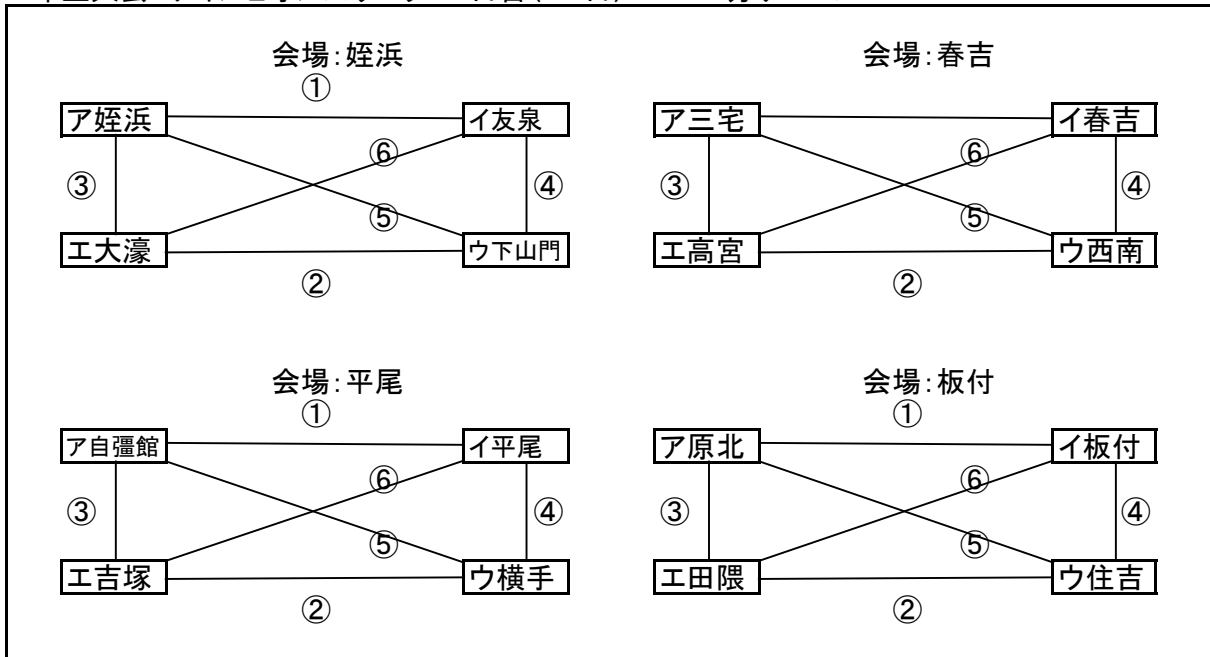

7 組み合わせ

1年生大会 チャンピオンズリーグ 1日目(15日) 40分ゲーム

1年生大会 チャンピオンズリーグ 2日目(22日) 40分ゲーム

	時間	試合			審判
①	9:30	ア	-	イ	ウ
②	10:20	ウ	-	エ	ア
③	11:30	ア	-	エ	イ
④	12:20	イ	-	ウ	エ
⑤	13:30	ア	-	ウ	イ
⑥	14:20	イ	-	エ	ア

会場:友泉中

会場:片江中

会場:老司中

会場:内浜中

会場:席田中

会場:原中

()内は6チーム

	時間	試合		審判
①	9:00	ア(オ)	イ(カ)	オ(ア)
②	10:00	ウ(ウ)	エ(エ)	イ(イ)
③	11:00	ア(ア)	オ(カ)	エ(オ)
④	12:00	イ(イ)	ウ(ウ)	ア(カ)
⑤	13:00	オ(エ)	エ(オ)	ウ(ウ)
⑥	14:00	(ア)	(イ)	(エ)

会場:野間中

会場:原中

会場:姪浜中

会場:志岐中

会場:片江中

会場:友泉中

()内は中会場

	時間	試合		審判
①	9:00	ア(オ)	イ(カ)	オ(ア)
②	10:00	ウ(ウ)	エ(エ)	イ(イ)
③	11:00	ア(ア)	オ(カ)	エ(オ)
④	12:00	イ(イ)	ウ(ウ)	ア(カ)
⑤	13:00	オ(エ)	エ(オ)	ウ(ウ)
⑥	14:00	(ア)	(イ)	(エ)