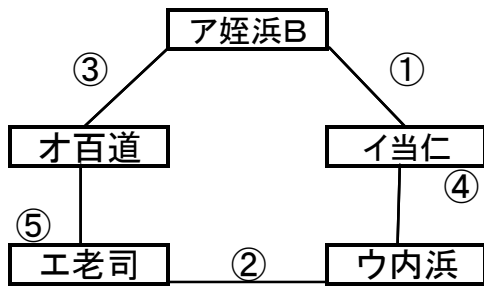

会場:席田中

会場:原中

()内は6チーム

	時間	試合		審判
①	9:00	ア(オ)	イ(カ)	オ(ア)
②	10:00	ウ(ウ)	エ(エ)	イ(イ)
③	11:00	ア(ア)	オ(カ)	エ(オ)
④	12:00	イ(イ)	ウ(ウ)	ア(カ)
⑤	13:00	オ(エ)	エ(オ)	ウ(ウ)
⑥	14:00	(ア)	(イ)	(エ)

会場:野間中

会場:原中

会場:姪浜中

会場:志岐中

会場:片江中

会場:友泉中

()内は中会場

	時間	試合		審判
①	9:00	ア(オ)	イ(カ)	オ(ア)
②	10:00	ウ(ウ)	エ(エ)	イ(イ)
③	11:00	ア(ア)	オ(カ)	エ(オ)
④	12:00	イ(イ)	ウ(ウ)	ア(カ)
⑤	13:00	オ(エ)	エ(オ)	ウ(ウ)
⑥	14:00	(ア)	(イ)	(エ)