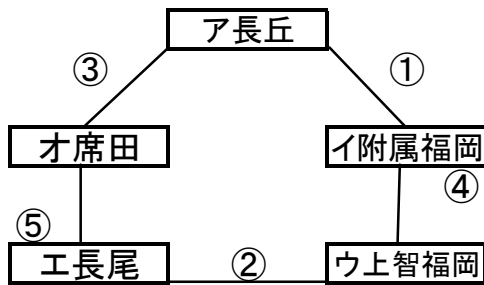

7 組み合わせ

1年生大会 チャンピオンズリーグ 1日目(15日) 40分ゲーム

1年生大会 チャンピオンズリーグ 2日目(22日) 40分ゲーム

	時間	試合			審判
①	9:30	ア	-	イ	ウ
②	10:20	ウ	-	エ	ア
③	11:30	ア	-	エ	イ
④	12:20	イ	-	ウ	エ
⑤	13:30	ア	-	ウ	イ
⑥	14:20	イ	-	エ	ア

会場:友泉中

会場:片江中

会場:老司中

会場:内浜中

会場:席田中

会場:原中

()内は6チーム

	時間	試合		審判
①	9:00	ア(オ)	イ(カ)	オ(ア)
②	10:00	ウ(ウ)	エ(エ)	イ(イ)
③	11:00	ア(ア)	オ(カ)	エ(オ)
④	12:00	イ(イ)	ウ(ウ)	ア(カ)
⑤	13:00	オ(エ)	エ(オ)	ウ(ウ)
⑥	14:00	(ア)	(イ)	(エ)

会場:野間中

会場:原中

会場:姪浜中

会場:志岐中

会場:片江中

会場:友泉中

()内は中会場

	時間	試合		審判
①	9:00	ア(オ)	イ(カ)	オ(ア)
②	10:00	ウ(ウ)	エ(エ)	イ(イ)
③	11:00	ア(ア)	オ(カ)	エ(オ)
④	12:00	イ(イ)	ウ(ウ)	ア(カ)
⑤	13:00	オ(エ)	エ(オ)	ウ(ウ)
⑥	14:00	(ア)	(イ)	(エ)