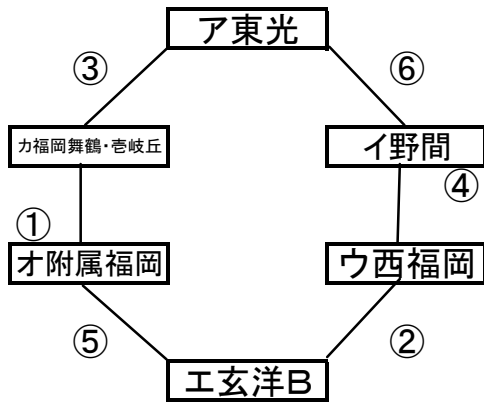

会場:席田中

会場:原中

()内は6チーム

	時間	試合		審判
①	9:00	ア(オ)	イ(カ)	オ(ア)
②	10:00	ウ(ウ)	エ(エ)	イ(イ)
③	11:00	ア(ア)	オ(カ)	エ(オ)
④	12:00	イ(イ)	ウ(ウ)	ア(カ)
⑤	13:00	オ(エ)	エ(オ)	ウ(ウ)
⑥	14:00	(ア)	(イ)	(エ)

会場:野間中

会場:原中

会場:姪浜中

会場:志岐中

会場:片江中

会場:友泉中

()内は中会場

	時間	試合		審判
①	9:00	ア(オ)	イ(カ)	オ(ア)
②	10:00	ウ(ウ)	エ(エ)	イ(イ)
③	11:00	ア(ア)	オ(カ)	エ(オ)
④	12:00	イ(イ)	ウ(ウ)	ア(カ)
⑤	13:00	オ(エ)	エ(オ)	ウ(ウ)
⑥	14:00	(ア)	(イ)	(エ)