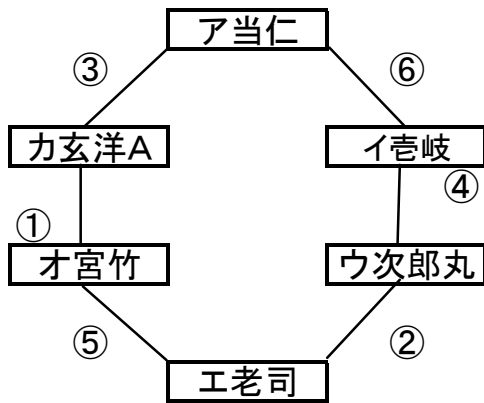

7 組み合わせ

1年生大会 チャンピオンズリーグ 1日目(15日) 40分ゲーム

1年生大会 チャンピオンズリーグ 2日目(22日) 40分ゲーム

	時間	試合			審判
①	9:30	ア	-	イ	ウ
②	10:20	ウ	-	エ	ア
③	11:30	ア	-	エ	イ
④	12:20	イ	-	ウ	エ
⑤	13:30	ア	-	ウ	イ
⑥	14:20	イ	-	エ	ア

会場:友泉中

会場:片江中

会場:老司中

会場:内浜中

会場:席田中

会場:原中

()内は6チーム

	時間	試合		審判
①	9:00	ア(オ)	イ(カ)	オ(ア)
②	10:00	ウ(ウ)	エ(エ)	イ(イ)
③	11:00	ア(ア)	オ(カ)	エ(オ)
④	12:00	イ(イ)	ウ(ウ)	ア(カ)
⑤	13:00	オ(エ)	エ(オ)	ウ(ウ)
⑥	14:00	(ア)	(イ)	(エ)

会場:野間中

会場:原中

会場:姪浜中

会場:志岐中

会場:片江中

会場:友泉中

()内は中会場

	時間	試合		審判
①	9:00	ア(オ)	イ(カ)	オ(ア)
②	10:00	ウ(ウ)	エ(エ)	イ(イ)
③	11:00	ア(ア)	オ(カ)	エ(オ)
④	12:00	イ(イ)	ウ(ウ)	ア(カ)
⑤	13:00	オ(エ)	エ(オ)	ウ(ウ)
⑥	14:00	(ア)	(イ)	(エ)