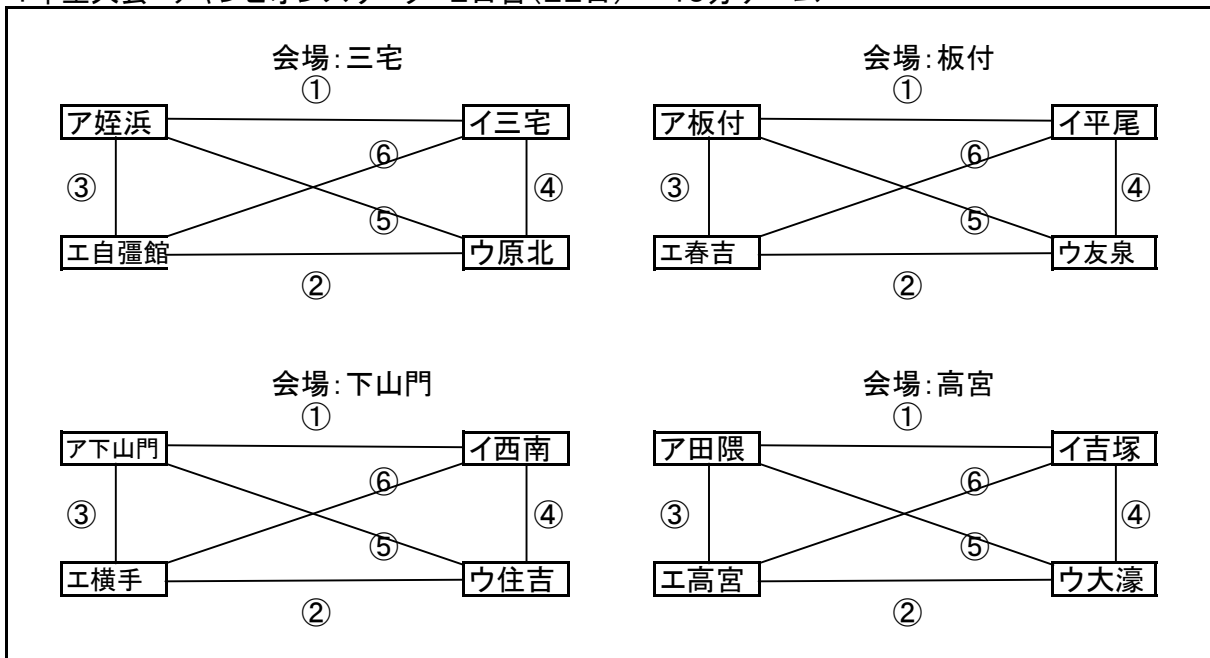

7 組み合わせ

1年生大会 チャンピオンズリーグ 1日目(15日) 40分ゲーム

1年生大会 チャンピオンズリーグ 2日目(22日) 40分ゲーム

	時間	試合			審判
①	9:30	ア	-	イ	ウ
②	10:20	ウ	-	エ	ア
③	11:30	ア	-	エ	イ
④	12:20	イ	-	ウ	エ
⑤	13:30	ア	-	ウ	イ
⑥	14:20	イ	-	エ	ア

会場:友泉中

会場:片江中

会場:老司中

会場:内浜中

会場:席田中

会場:原中

()内は6チーム

	時間	試合		審判
①	9:00	ア(オ)	イ(カ)	オ(ア)
②	10:00	ウ(ウ)	エ(エ)	イ(イ)
③	11:00	ア(ア)	オ(カ)	エ(オ)
④	12:00	イ(イ)	ウ(ウ)	ア(カ)
⑤	13:00	オ(エ)	エ(オ)	ウ(ウ)
⑥	14:00	(ア)	(イ)	(エ)

会場:野間中

会場:原中

会場:姪浜中

会場:志岐中

会場:片江中

会場:友泉中

()内は中会場

	時間	試合		審判
①	9:00	ア(オ)	イ(カ)	オ(ア)
②	10:00	ウ(ウ)	エ(エ)	イ(イ)
③	11:00	ア(ア)	オ(カ)	エ(オ)
④	12:00	イ(イ)	ウ(ウ)	ア(カ)
⑤	13:00	オ(エ)	エ(オ)	ウ(ウ)
⑥	14:00	(ア)	(イ)	(エ)