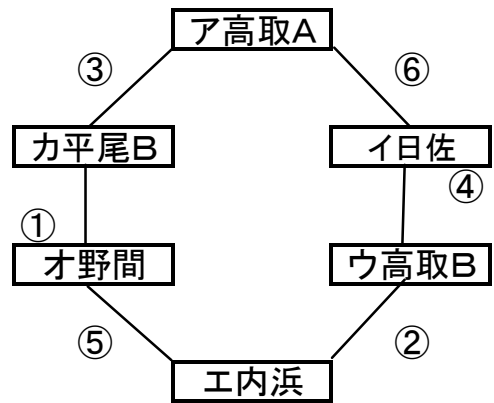

7 組み合わせ

1年生大会 チャンピオンズリーグ 1日目(15日) 40分ゲーム

1年生大会 チャンピオンズリーグ 2日目(22日) 40分ゲーム

	時間	試合			審判
①	9:30	ア	-	イ	ウ
②	10:20	ウ	-	エ	ア
③	11:30	ア	-	エ	イ
④	12:20	イ	-	ウ	エ
⑤	13:30	ア	-	ウ	イ
⑥	14:20	イ	-	エ	ア

会場:友泉中

会場:片江中

会場:老司中

会場:内浜中

会場:席田中

会場:原中

()内は6チーム

	時間	試合		審判
①	9:00	ア(オ)	イ(カ)	オ(ア)
②	10:00	ウ(ウ)	エ(エ)	イ(イ)
③	11:00	ア(ア)	オ(カ)	エ(オ)
④	12:00	イ(イ)	ウ(ウ)	ア(カ)
⑤	13:00	オ(エ)	エ(オ)	ウ(ウ)
⑥	14:00	(ア)	(イ)	(エ)

会場:野間中

会場:原中

会場:姪浜中

会場:志岐中

会場:片江中

会場:友泉中

()内は中会場

	時間	試合		審判
①	9:00	ア(オ)	イ(カ)	オ(ア)
②	10:00	ウ(ウ)	エ(エ)	イ(イ)
③	11:00	ア(ア)	オ(カ)	エ(オ)
④	12:00	イ(イ)	ウ(ウ)	ア(カ)
⑤	13:00	オ(エ)	エ(オ)	ウ(ウ)
⑥	14:00	(ア)	(イ)	(エ)