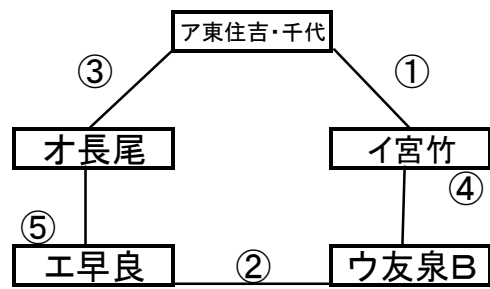

会場:席田中

会場:原中

()内は6チーム

	時間	試合		審判
①	9:00	ア(オ)	イ(カ)	オ(ア)
②	10:00	ウ(ウ)	エ(エ)	イ(イ)
③	11:00	ア(ア)	オ(カ)	エ(オ)
④	12:00	イ(イ)	ウ(ウ)	ア(カ)
⑤	13:00	オ(エ)	エ(オ)	ウ(ウ)
⑥	14:00	(ア)	(イ)	(エ)

会場:野間中

会場:原中

会場:姪浜中

会場:志岐中

会場:片江中

会場:友泉中

()内は中会場

	時間	試合		審判
①	9:00	ア(オ)	イ(カ)	オ(ア)
②	10:00	ウ(ウ)	エ(エ)	イ(イ)
③	11:00	ア(ア)	オ(カ)	エ(オ)
④	12:00	イ(イ)	ウ(ウ)	ア(カ)
⑤	13:00	オ(エ)	エ(オ)	ウ(ウ)
⑥	14:00	(ア)	(イ)	(エ)