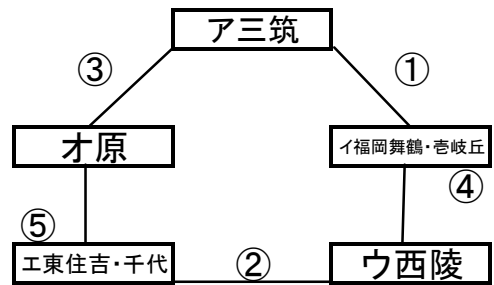

7 組み合わせ

1年生大会 チャンピオンズリーグ 1日目(15日) 40分ゲーム

1年生大会 チャンピオンズリーグ 2日目(22日) 40分ゲーム

	時間	試合			審判
①	9:30	ア	-	イ	ウ
②	10:20	ウ	-	エ	ア
③	11:30	ア	-	エ	イ
④	12:20	イ	-	ウ	エ
⑤	13:30	ア	-	ウ	イ
⑥	14:20	イ	-	エ	ア

会場:友泉中

会場:片江中

会場:老司中

会場:内浜中

会場:席田中

会場:原中

()内は6チーム

	時間	試合		審判
①	9:00	ア(オ)	イ(カ)	オ(ア)
②	10:00	ウ(ウ)	エ(エ)	イ(イ)
③	11:00	ア(ア)	オ(カ)	エ(オ)
④	12:00	イ(イ)	ウ(ウ)	ア(カ)
⑤	13:00	オ(エ)	エ(オ)	ウ(ウ)
⑥	14:00	(ア)	(イ)	(エ)

会場:野間中

会場:原中

会場:姪浜中

会場:志岐中

会場:片江中

会場:友泉中

()内は中会場

	時間	試合		審判
①	9:00	ア(オ)	イ(カ)	オ(ア)
②	10:00	ウ(ウ)	エ(エ)	イ(イ)
③	11:00	ア(ア)	オ(カ)	エ(オ)
④	12:00	イ(イ)	ウ(ウ)	ア(カ)
⑤	13:00	オ(エ)	エ(オ)	ウ(ウ)
⑥	14:00	(ア)	(イ)	(エ)