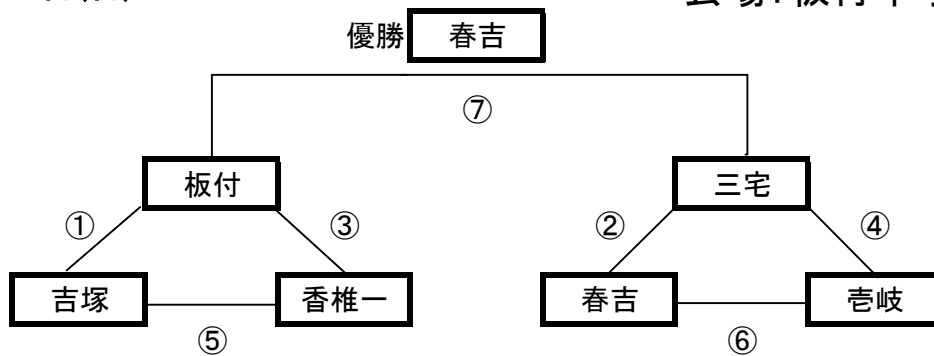

第11回1年生大会 決勝リーグ・決勝戦
1月24日(日)

会場:板付中学校

	時間	試合	審判
①	9:00~	板付 3-1 吉塚	吉岐
②	9:50~	三宅 0-1 春吉	吉塚
③	10:40~	板付 0-0 香椎一	春吉
④	11:30~	三宅 2-0 吉岐	板付
⑤	12:20~	吉塚 0-0 香椎一	三宅
⑥	13:10~	春吉 5-1 吉岐	香椎一
決勝	14:30~	春吉 1-0 板付	

(40分ゲーム)

Aパート

	板付	吉塚	香椎一	勝	分	得点	失点	得失	勝点	順位
板付	/	○3-1	△0-0	1	1	3	1	2	4	1
吉塚	●1-3	/	△0-0	0	1	1	3	-2	1	3
香椎一	△0-0	△0-0	/	0	2	0	0	0	2	2

Bパート

	三宅	春吉	吉岐	勝	分	得点	失点	得失	勝点	順位
三宅	/	●0-1	○2-0	1	0	2	1	1	3	2
春吉	○1-0	/	○5-1	2	0	6	1	5	6	1
吉岐	●0-2	●1-5	/	0	0	1	7	-6	0	3