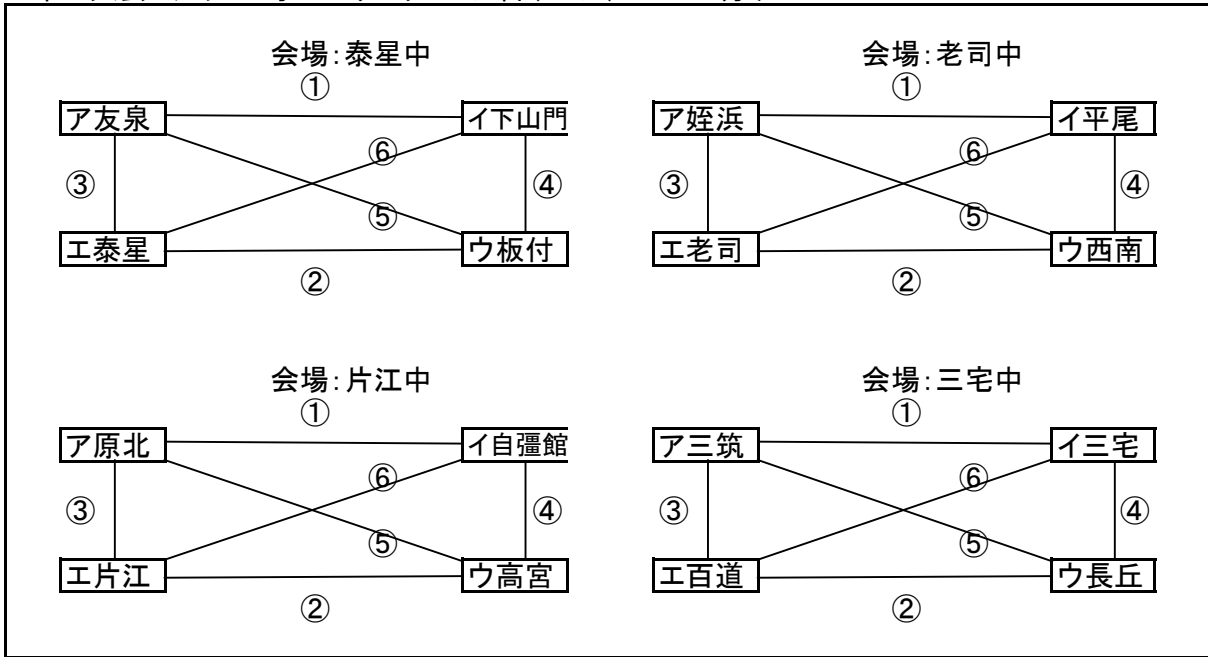

7 組み合わせ

1年生大会 チャンピオンズリーグ 1日目(10日) 40分ゲーム

1年生大会 チャンピオンズリーグ 2日目(17日) 40分ゲーム

	時間	試合			審判
①	9:30	ア	-	イ	ウ
②	10:20	ウ	-	エ	ア
③	11:30	ア	-	エ	イ
④	12:20	イ	-	ウ	エ
⑤	13:30	ア	-	ウ	イ
⑥	14:20	イ	-	エ	ア