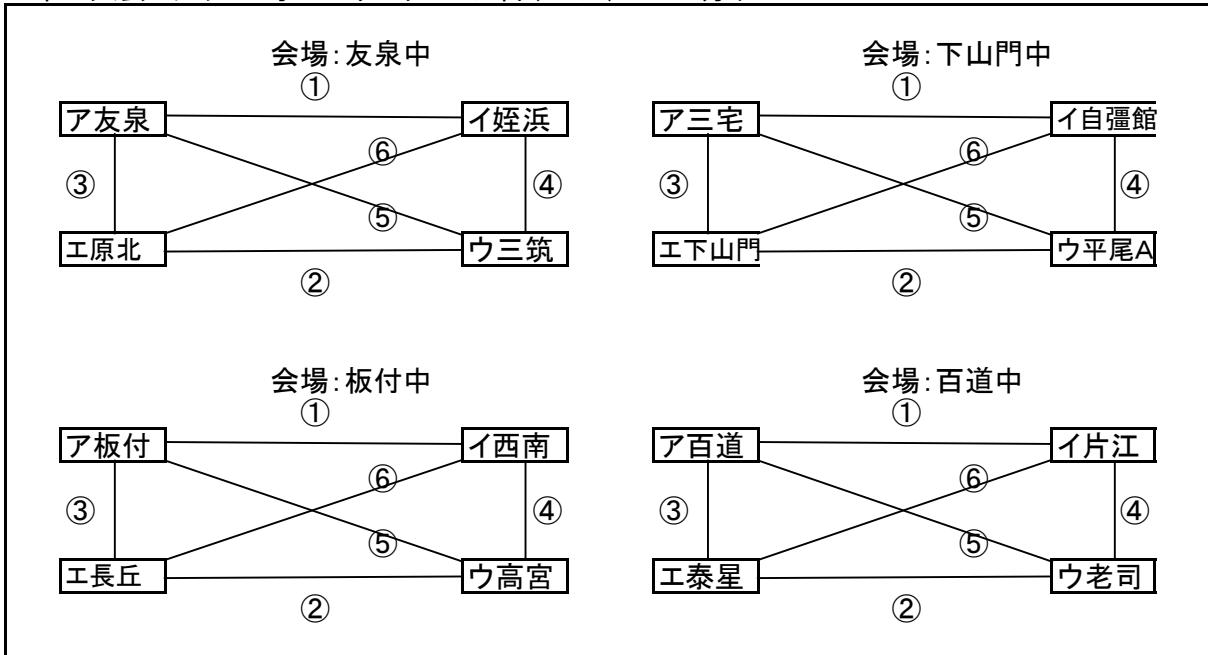

7 組み合わせ

1年生大会 チャンピオンズリーグ 1日目(10日) 40分ゲーム

1年生大会 チャンピオンズリーグ 2日目(17日) 40分ゲーム

	時間	試合			審判
①	9:30	ア	-	イ	ウ
②	10:20	ウ	-	エ	ア
③	11:30	ア	-	エ	イ
④	12:20	イ	-	ウ	エ
⑤	13:30	ア	-	ウ	イ
⑥	14:20	イ	-	エ	ア