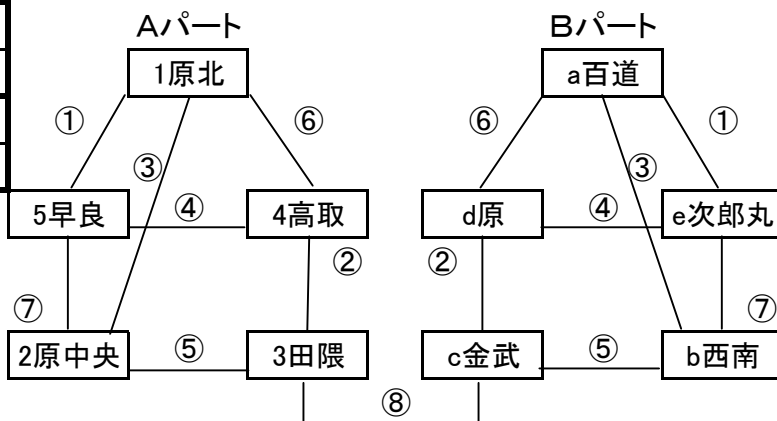

2008年度 ホワイトカップ大会 兼 早良区選抜選考会

1. ○開催目的
2. ・早良区中学校サッカー一部所属の選手の強化育成ならびに交流深めることを目指す。
   - ・早良区中学校サッカー一部顧問者の交流と指導レベルの向上を図る慣習の場とする。
   - ・3月に開催予定の各区選抜対抗戦へ出場する早良区選抜チームの選考の場とする。

○参加校 原・原北・原中央・次郎丸・早良・金武・田隈・百道・西南学院・高取の10校

1. ○開催日と会場
2. ・予選リーグ: 12月23日(火)・・・Aパート: 原北中学校 Bパート: 原中学校
   - ・決勝リーグおよび優勝決定戦: 12月25日(木)・・・百道中学校

○大会形式

12月23日(火)
予選リーグ
12月25日(木)
決勝リーグ決勝戦

	試合時間	審判
①	9:00～ 9:45	2 b
②	9:50～10:35	5 e
③	10:40～11:25	3 c
④	11:30～12:15	1 a
⑤	12:20～13:05	5 e
⑥	13:10～13:55	3 c
⑦	14:00～14:45	1 d
⑧	14:50～15:35	4

A原北中グラウンド

B原中グラウンド

早良	=	原北	①	次郎丸	=	百道
高取	=	田隈	②	原	=	金武
原中央	=	原北	③	西南	=	百道
早良	=	高取	④	次郎丸	=	原
田隈	=	原中央	⑤	金武	=	西南
高取	=	原北	⑥	原	=	百道
早良	=	原中央	⑦	次郎丸	=	西南
田隈	=	金武	⑧			

○全試合40分ゲーム

○競技規則は2008年度

○主審は教員、副審は生徒

○順位決定は以下の順

- ①勝ち点、
- ②直接対決
- ③得失点差
- ④総得点
- ⑤抽選