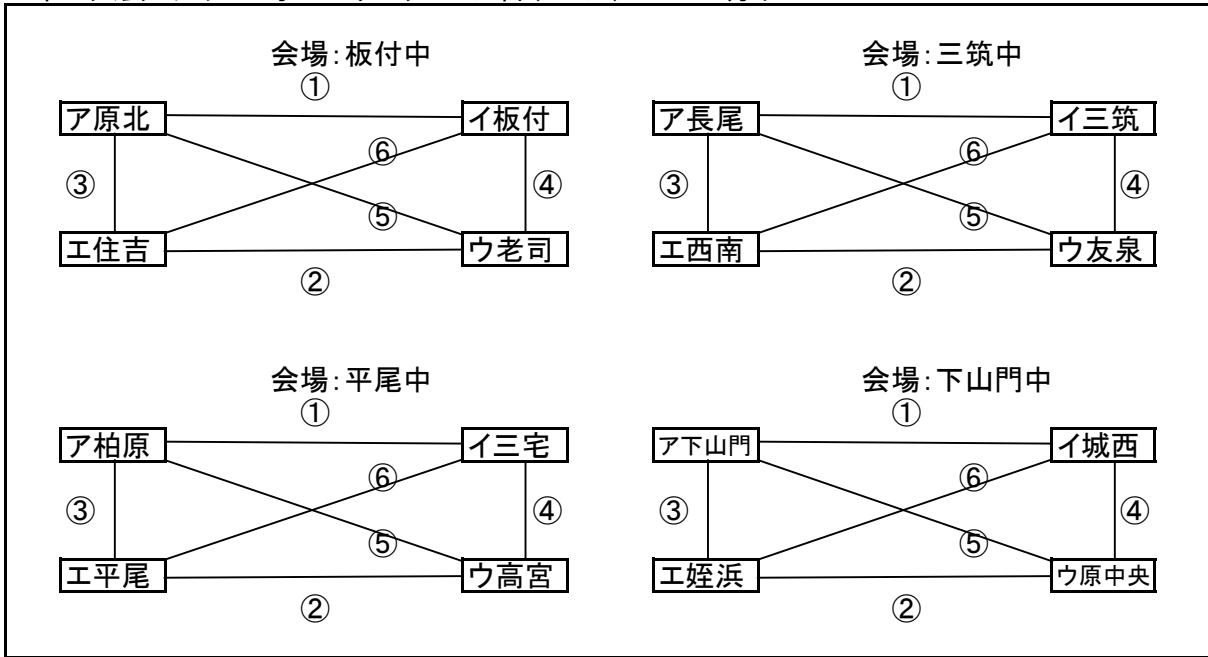

7 組み合わせ

1年生大会 チャンピオンズリーグ 1日目(11日) 40分ゲーム

1年生大会 チャンピオンズリーグ 2日目(18日) 40分ゲーム

	時間	試合			審判
①	9:30	ア	-	イ	ウ
②	10:20	ウ	-	エ	ア
③	11:30	ア	-	エ	イ
④	12:20	イ	-	ウ	エ
⑤	13:30	ア	-	ウ	イ
⑥	14:20	イ	-	エ	ア