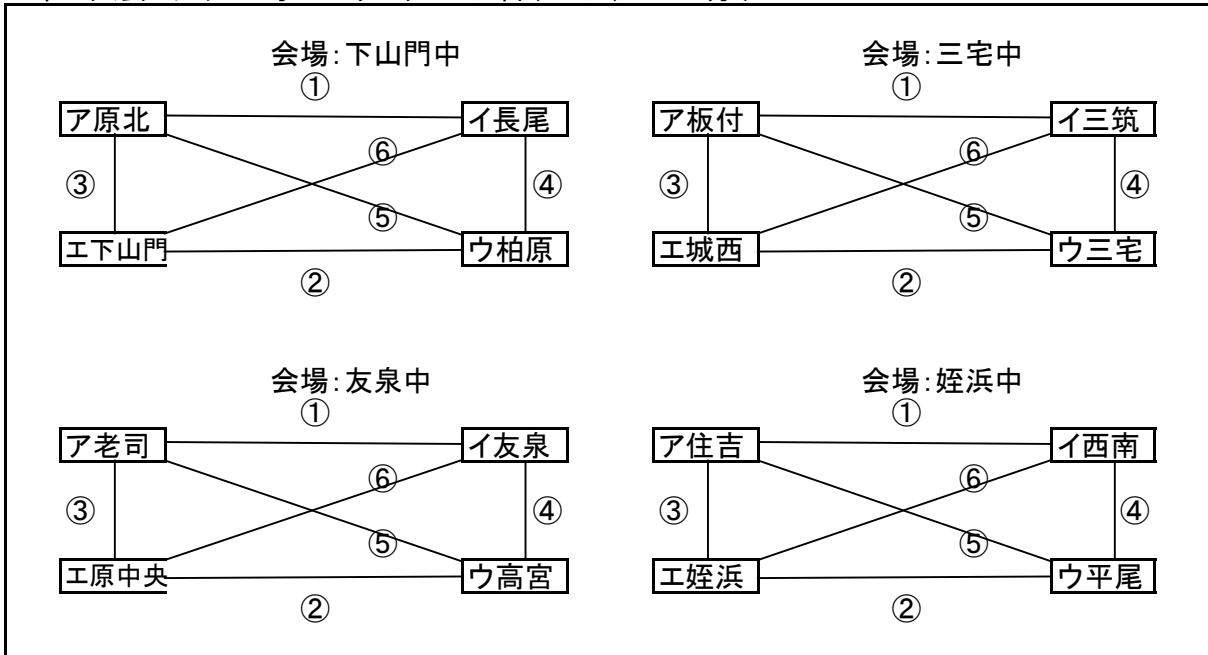

7 組み合わせ

1年生大会 チャンピオンズリーグ 1日目(11日) 40分ゲーム

1年生大会 チャンピオンズリーグ 2日目(18日) 40分ゲーム

	時間	試合			審判
①	9:30	ア	-	イ	ウ
②	10:20	ウ	-	エ	ア
③	11:30	ア	-	エ	イ
④	12:20	イ	-	ウ	エ
⑤	13:30	ア	-	ウ	イ
⑥	14:20	イ	-	エ	ア