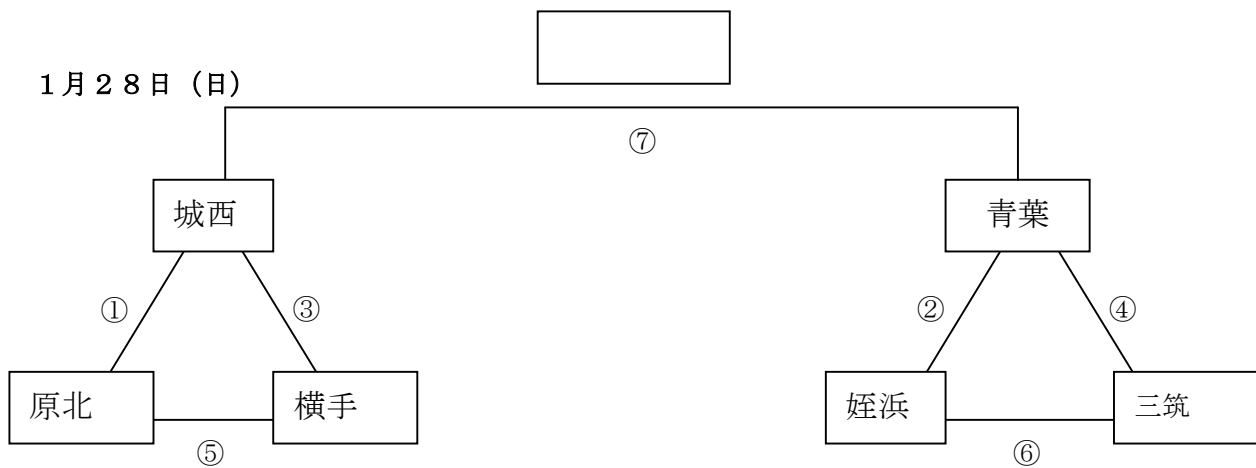

決勝リーグ・決勝戦

会場：三筑中学校

	時間	試合		審判
①	9:00~	城西	— 原北	三筑
②	9:50~	青葉	— 姪浜	原北
③	10:40~	城西	— 横手	姪浜
④	11:30~	青葉	— 三筑	城西
⑤	12:20~	原北	— 横手	青葉
⑥	13:10~	姪浜	— 三筑	横手
決勝	14:30~	—		

左パート

	城西	原北	横手	勝	分	得点	失点	得失	勝点	順位
城西										
原北										
横手										

右パート

	青葉	姪浜	三筑	勝	分	得点	失点	得失	勝点	順位
青葉										
姪浜										
三筑										

パートの順位は、①勝点 ②得失差 ③直接対決 ④総得点 ⑤コイントスで決定。

決勝戦は、40分ゲームで勝負を決めない場合はPK戦で優勝チームを決めます。

決勝戦の主審，副審は決勝戦に出場しない先生でお願いします。

決勝戦は姪浜，三筑が，決勝に進まない場合は、⑥試合目終了後すぐに始めます。姪浜，三筑のどちらかが決勝に進んだ場合は、⑥試合目終了後30分時間をあけます。

試合開始は9時です。予選と違いますので注意してください。

2次リーグ 試合結果

	会場校	1位	2位	3位	4位
ブロックあ	野間中	城西	三筑 6	野間	香椎二
ブロックい	下山門中	青葉	下山門 3	高宮	老司
ブロックう	原中央中	姪浜	横手 6	長尾	原中央
ブロックえ	内浜中	原北	長丘 4	内浜	三宅

決勝リーグ進出のチーム

- ・各パート1位 城西中 青葉中 姪浜 原北 の4チーム。そして、各パートの2位のチームのなかで勝点6の横手と三筑の2チーム。以上計6チームが決勝リーグに進出します。
- ・試合は1月28日(日)会場は三筑中学校です。
- ・6チームを2つのパートに分け3チームの総当りで、各グループの1位チームが決勝戦に進出します。順位決定は①勝点(勝3点 分け1点 負け0点) ②得失点差 ③直接対決 ④総得点 ⑤コイントス です。