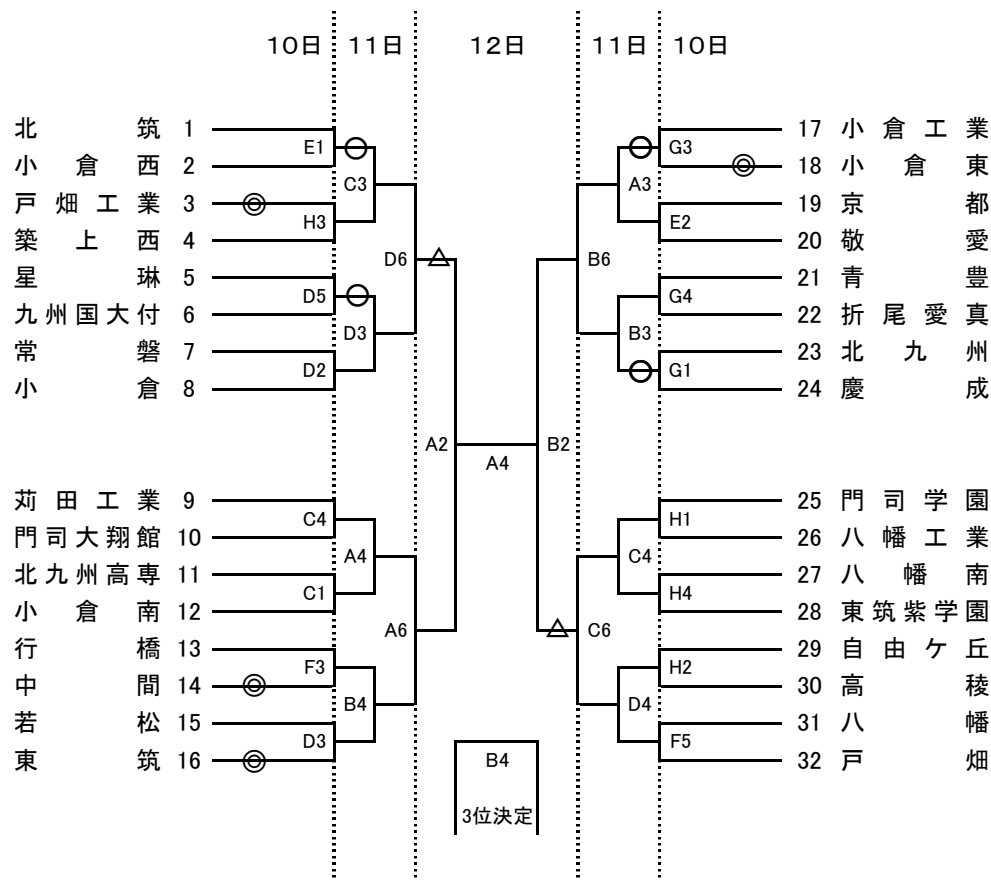

平成24年度福岡県高等学校バスケットボール北部ブロック一年生大会
兼 第50回北九州市民体育祭高等学校の部

男子の部

女子の部

試合開始予定時刻	
①	9:00 ~
②	10:20 ~
③	11:40 ~
④	13:00 ~
⑤	14:20 ~
⑥	15:40 ~

試合会場	
A・B	小倉南
C・D	常磐
E・F	八幡
G・H	小倉工業

各会場ともに駐車場が限られています。応援の際は、できるだけ公共の交通機関でお越しください。
貴重品の管理、ゴミの持ち帰りの徹底をお願いします。