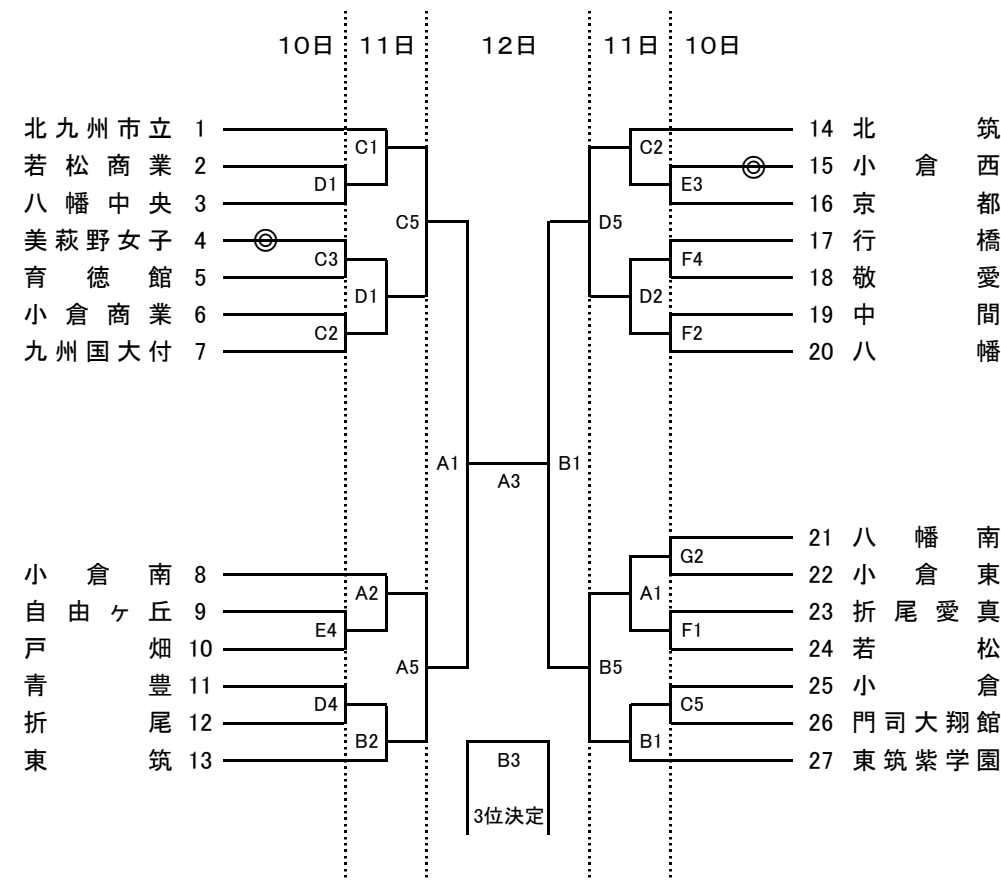

平成24年度福岡県高等学校バスケットボール北部ブロック一年生大会
兼 第50回北九州市民体育祭高等学校の部

男子の部

女子の部

試合開始予定時刻	
①	9:00 ~
②	10:20 ~
③	11:40 ~
④	13:00 ~
⑤	14:20 ~
⑥	15:40 ~

試合会場	
A・B	小倉南
C・D	常磐
E・F	八幡
G・H	小倉工業

各会場ともに駐車場が限られています。応援の際は、できるだけ公共の交通機関でお越しください。
貴重品の管理、ゴミの持ち帰りの徹底をお願いします。