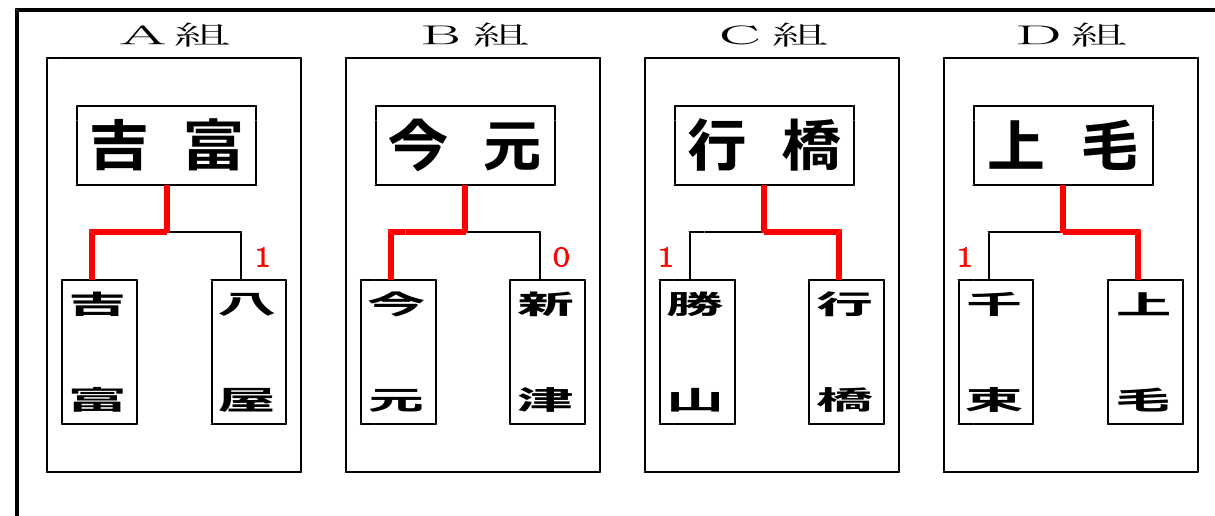

平成24年度

京築地区 中学校ソフトテニス新人大会

平成24年 10月 20日 会場：サンスポーツランド浜の宮

<男子組合せ>

<女子組合せ>

予選トーナメント

予選トーナメント

決勝リーグ

	A 吉富	B 八屋	C 上毛	順位
A 吉富		②	③	1
B 八屋	1		②	2
C 上毛	0	1		3

決勝リーグ

	A 吉富	B 今元	C 行橋	D 上毛	順位
A 吉富		1	1	1	4
B 今元	②		1	1	3
C 行橋	②	②		②	1
D 上毛	②	②	1		2