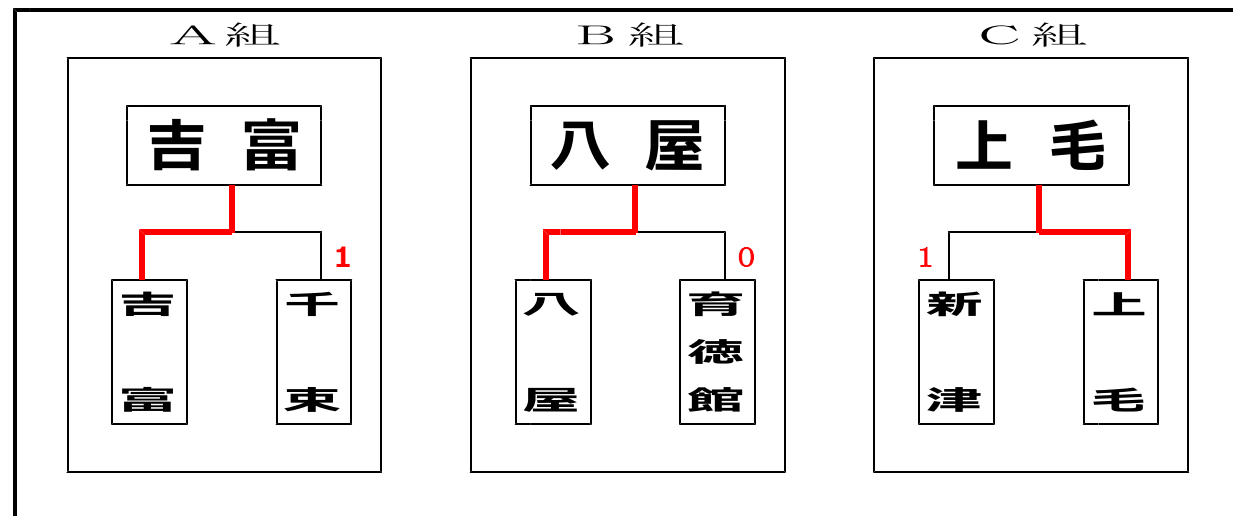

平成24年度

京築地区 中学校ソフトテニス新人大会

平成24年 10月 20日 会場：サンスポーツランド浜の宮

<男子組合せ>

<女子組合せ>

予選トーナメント

予選トーナメント

決勝リーグ

	A 吉富	B 八屋	C 上毛	順位
A 吉富		②	③	1
B 八屋	1		②	2
C 上毛	0	1		3

決勝リーグ

	A 吉富	B 今元	C 行橋	D 上毛	順位
A 吉富		1	1	1	4
B 今元	②		1	1	3
C 行橋	②	②		②	1
D 上毛	②	②	1		2