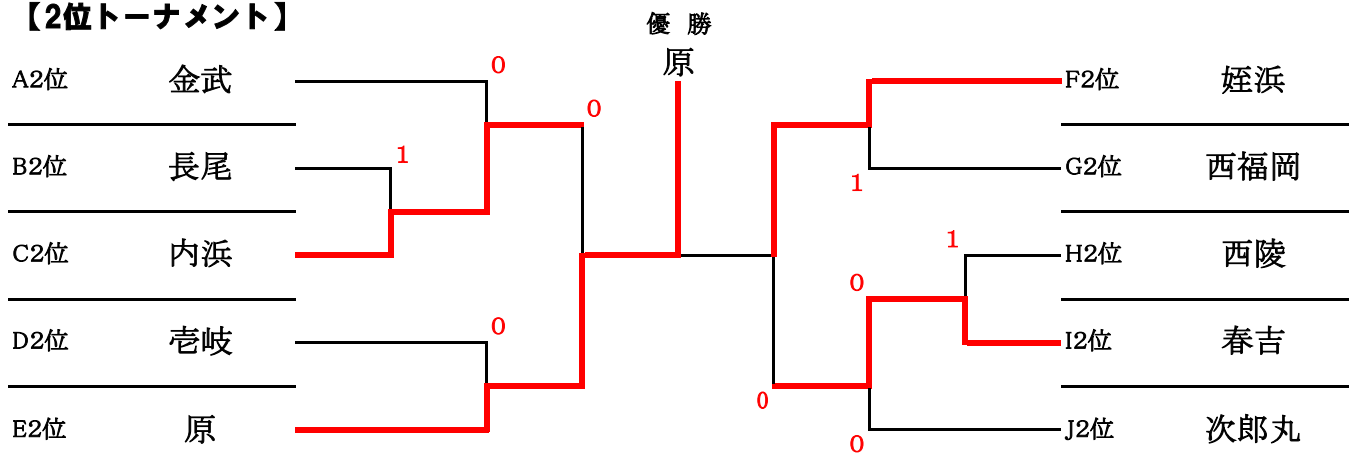

【2位トーナメント】