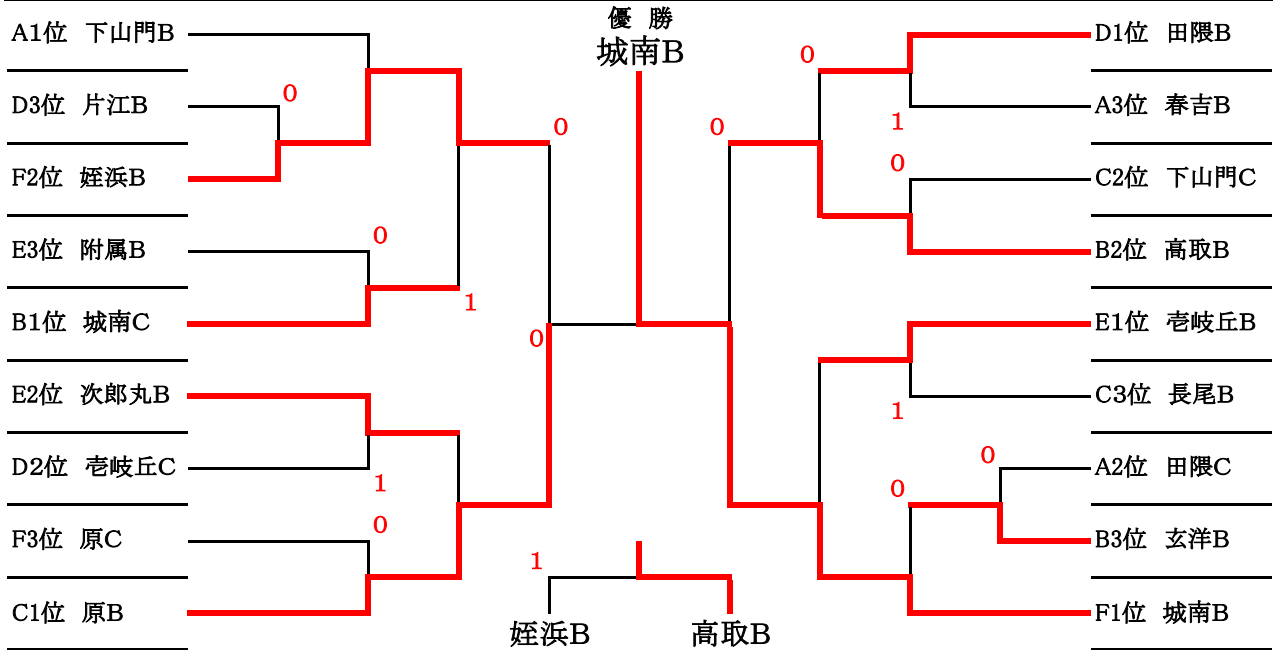

## 【1位トーナメント】

## 【2位トーナメント】

# 第8回 西陵杯 (準レギュラー戦)

(田隈中学校会場)

A(1コート)					B(2コート)				
	西	早良	中央	順位		早良	城南	西	順位
1	下山門B	③	③	1	1	高取B	1	②	2
2	田隈C	0	③	2	2	城南C	②	②	1
3	春吉B	0	0	3	3	玄洋B	1	1	3

C(3コート)					D(4コート)				
	早良	西	城南	順位		早良	西	早良	順位
1	原B	③	③	1	1	田隈B	③	②	1
2	下山門C	0	②	2	2	壱岐丘C	0	②	2
3	長尾B	0	1	3	3	片江B	1	1	3

E(5コート)					F(6コート)				
	西	中央	早良	順位		城南	早良	西	順位
1	壱岐丘B	②	②	1	1	城南B	③	②	1
2	福教大附属B	1	1	3	2	原C	0	0	3
3	次郎丸B	0	②	2	3	姪浜B	1	②	2

(福岡西陵高校会場)

A(1コート)					B(2コート)				
	筑前	早良	西	順位		西	城南	中央	順位
1	志摩B	③	③	1	1	内浜B	1	②	2
2	原北B	0	②	2	2	原中央B	②	0	3
3	元岡B	0	1	3	3	平尾B	1	③	1