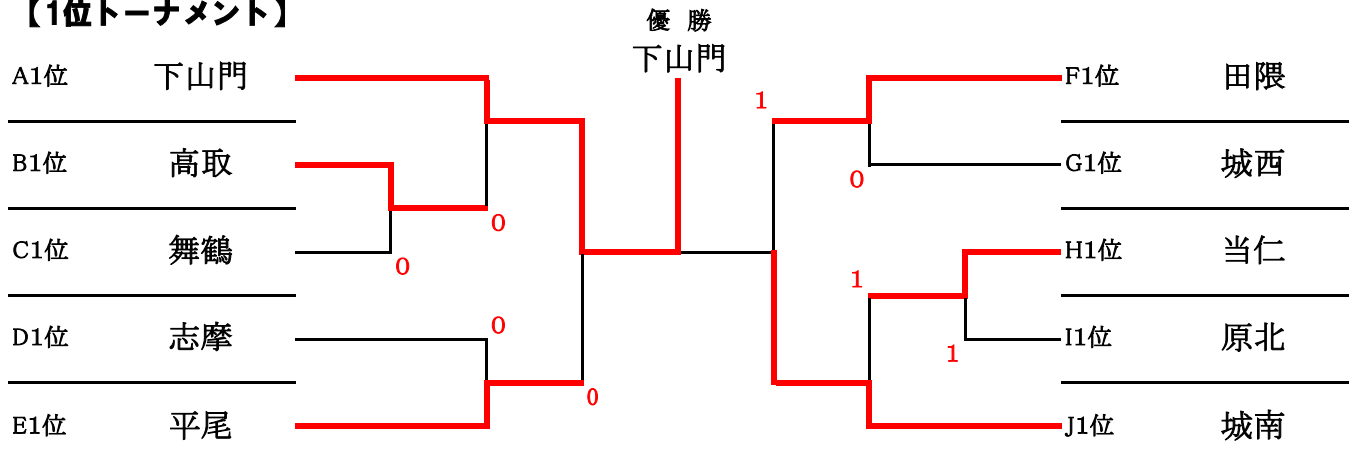

# 第8回西陵杯（中学生女子ソフトテニス福岡大会）

（12月16日（日）西部運動公園、香岐丘中学校）

## 【予選リーグ】

A(⑤コート)					B(⑥コート)				
	西	城南	早良	順位		早良	中央	城南	順位
1 下山門		③	③	1	1 高取		②	②	1
2 友泉	0		1	3	2 警固	1		0	3
3 金武	0	②		2	3 長尾	1	③		2
C(⑦コート)					D(⑧コート)				
	中央	早良	西	順位		城南	早良	西	順位
1 舞鶴		②	③	1	1 志摩		②	②	1
2 百道	1		0	3	2 梅林	1		1	3
3 内浜	0	③		2	3 壱岐	1	②		2
E(⑨コート)					F(⑩コート)				
	早良	西	中央	順位		早良	城南	西	順位
1 原		③	0	2	1 田隈		③	③	1
2 元岡	0		1	3	2 片江	0		1	3
3 平尾	③	②		1	3 姪浜	0	②		2
G(①コート)					H(②コート)				
	筑前	早良	西	順位		中央	西	早良	順位
1 城西		②	③	1	1 当仁		②	②	1
2 西福岡	1		②	2	2 西陵	1		②	2
3 玄洋	0	1		3	3 原中央	1	1		3
I(③コート)					J(④コート)				
	西	城南	中央	順位		城南	中央	早良	順位
1 壱岐丘		②	1	3	1 城南		③	③	1
2 原北	1		②	1	2 附属福岡	0		0	3
3 春吉	②	1		2	3 次郎丸	0	③		2

## 【1位トーナメント】