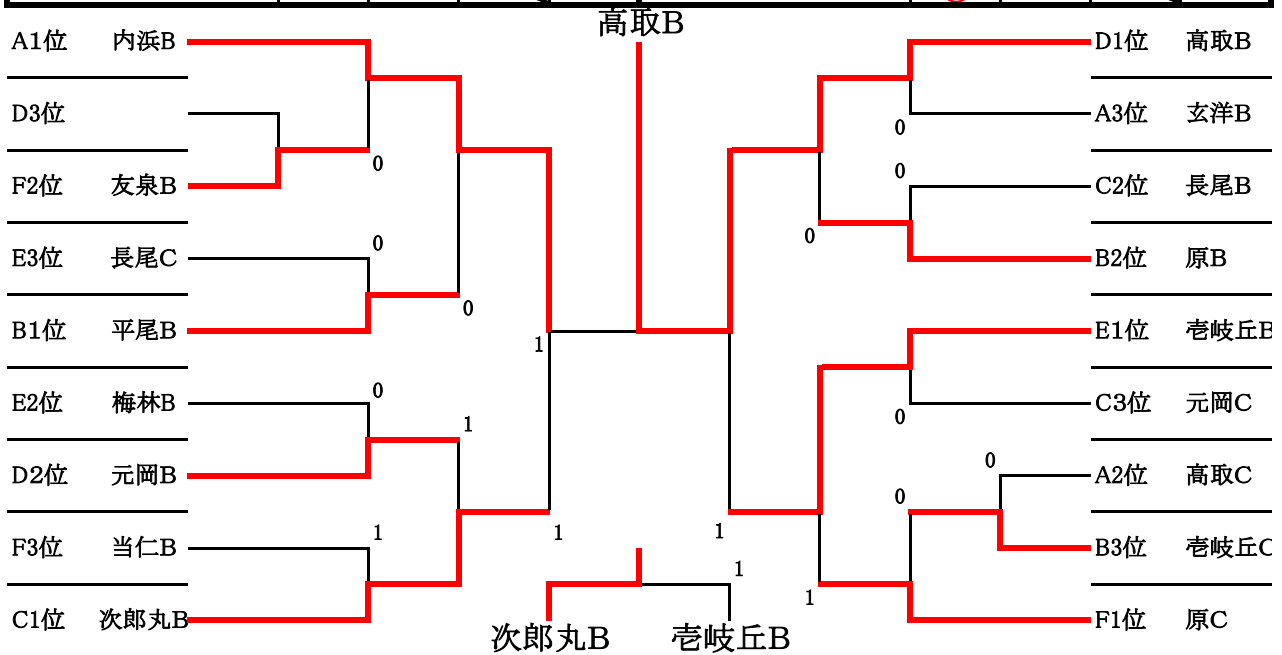

中学女子ソフトテニス福岡西部練習会

(6月17日(日) 西部運動公園、壱岐丘中学校)

【予選リーグ】

A(⑤コート)	城南区	西区	中央区	順位	B(⑥コート)	早良区	城南区	中央区	順位
1 城南A		②	③	1	1 次郎丸A		②	③	1
2 玄洋A	1		③	2	2 梅林A	1		③	2
3 春吉A	0	0		3	3 平尾A	0	0		3
C(⑦コート)	西区	城南区	早良区	順位	D(⑧コート)	中央区	西区	筑前	順位
1 下山門A		③	③	1	1 舞鶴A		②	③	1
2 友泉A	0		0	3	2 壱岐A	1		1	3
3 原A	0	③		2	3 志摩A	0	②		2
E(⑨コート)	城南区	早良区	西区	順位	F(⑩コート)	中央区	西区	早良区	順位
1 長尾A		②	1	1	1 当仁A		③	③	1
2 田隈A	1		②	2	2 西陵A	0		1	3
3 元岡A	②	1		3	3 高取A	0	②		2
G(壱岐丘③④コート)	城南区	西区	早良区	順位	H(壱岐丘①②コート)	西区	中央区	早良区	順位
1 城西A		③	③	1	1 内浜A		③	③	1
2 壱岐丘A	0		1	3	2 警固A	0		③	2
3 原北A	0	③		2	3 西福岡A	0	0		3

【決勝トーナメント】

城南A

中学女子ソフトテニス福岡西部練習会（準レギュラー戦）

（田隈中学校会場）

A(1コート)					B(2コート)				
	西区	早良区	西区	順位		早良区	中央区	西区	順位
1 内浜B		③	③	1	1 原B		1	②	2
2 高取C	0		③	2	2 平尾B	②		③	1
3 玄洋B	0	0		3	3 壱岐丘C	1	0		3

C(3コート)					D(4コート)				
	城南区	西区	早良区	順位		早良区	城南区	西区	順位
1 長尾B		③	1	2	1 高取B		③	②	1
2 元岡C	0		0	3	2 長尾C	0		1	3
3 次郎丸B	②	③		1	3 元岡B	1	②		2

E(5コート)					F(6コート)				
	西区	西区	城南区	順位		中央区	早良区	城南区	順位
1 壱岐丘B			②	1	1 当仁B		0	1	3
2 内浜C					2 原C	③		②	2
3 梅林B	1			2	3 友泉B	②	1		1

（西陵高校会場）

A(1コート)					B(2コート)				
	城南区	早良区	中央区	順位		筑前	西区	早良区	順位
1 城南B		②	③	1	1 志摩B		②	1	3
2 原北C	1		1	3	2 西陵B	1		②	2
3 警固B	0	②		2	3 原北B	②	1		1