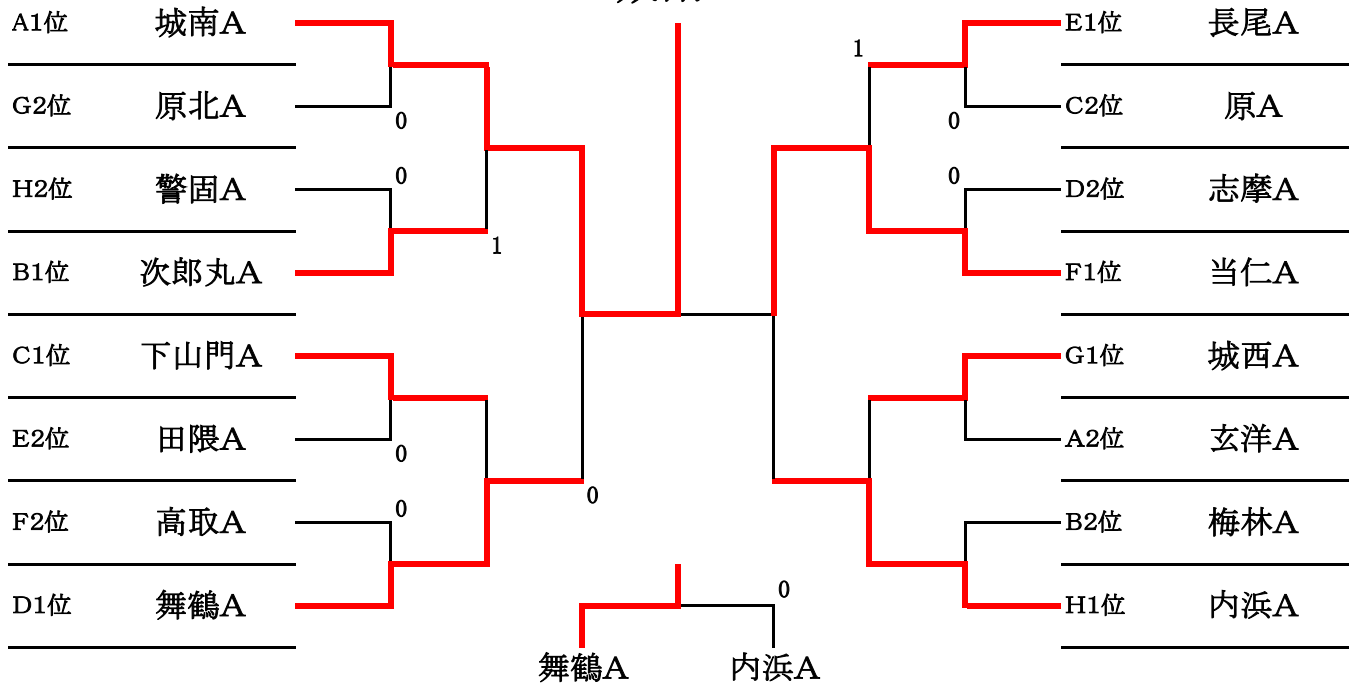

中学女子ソフトテニス福岡西部練習会

(6月17日(日) 西部運動公園、壱岐丘中学校)

【予選リーグ】

A(⑤コート)	城南区	西区	中央区	順位	B(⑥コート)	早良区	城南区	中央区	順位
1 城南A		②	③	1	1 次郎丸A		②	③	1
2 玄洋A	1		③	2	2 梅林A	1		③	2
3 春吉A	0	0		3	3 平尾A	0	0		3
C(⑦コート)	西区	城南区	早良区	順位	D(⑧コート)	中央区	西区	筑前	順位
1 下山門A		③	③	1	1 舞鶴A		②	③	1
2 友泉A	0		0	3	2 壱岐A	1		1	3
3 原A	0	③		2	3 志摩A	0	②		2
E(⑨コート)	城南区	早良区	西区	順位	F(⑩コート)	中央区	西区	早良区	順位
1 長尾A		②	1	1	1 当仁A		③	③	1
2 田隈A	1		②	2	2 西陵A	0		1	3
3 元岡A	②	1		3	3 高取A	0	②		2
G(壱岐丘③④コート)	城南区	西区	早良区	順位	H(壱岐丘①②コート)	西区	中央区	早良区	順位
1 城西A		③	③	1	1 内浜A		③	③	1
2 壱岐丘A	0		1	3	2 警固A	0		③	2
3 原北A	0	③		2	3 西福岡A	0	0		3

【決勝トーナメント】

城南A

中学女子ソフトテニス福岡西部練習会（準レギュラー戦）

（田隈中学校会場）

A(1コート)					B(2コート)				
	西区	早良区	西区	順位		早良区	中央区	西区	順位
1 内浜B		③	③	1	1 原B		1	②	2
2 高取C	0		③	2	2 平尾B	②		③	1
3 玄洋B	0	0		3	3 壱岐丘C	1	0		3

C(3コート)					D(4コート)				
	城南区	西区	早良区	順位		早良区	城南区	西区	順位
1 長尾B		③	1	2	1 高取B		③	②	1
2 元岡C	0		0	3	2 長尾C	0		1	3
3 次郎丸B	②	③		1	3 元岡B	1	②		2

E(5コート)					F(6コート)				
	西区	西区	城南区	順位		中央区	早良区	城南区	順位
1 壱岐丘B			②	1	1 当仁B		0	1	3
2 内浜C					2 原C	③		②	2
3 梅林B	1			2	3 友泉B	②	1		1

（西陵高校会場）

A(1コート)					B(2コート)				
	城南区	早良区	中央区	順位		筑前	西区	早良区	順位
1 城南B		②	③	1	1 志摩B		②	1	3
2 原北C	1		1	3	2 西陵B	1		②	2
3 警固B	0	②		2	3 原北B	②	1		1