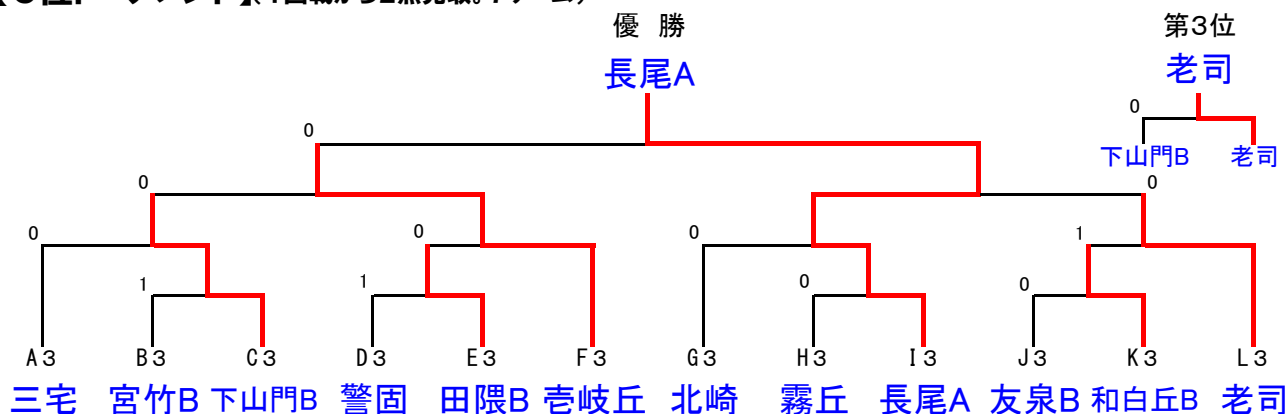

| J(10コート) | 南区 | 城南区 | 東区 | 順位 |
|----------|----|-----|----|----|
| 1 花畑A | | ③ | 1 | 2 |
| 2 友泉B | 0 | | 0 | 3 |
| 3 和白丘A | ② | ③ | | 1 |

| E(5コート) | 南区 | 早良区 | 西区 | 順位 |
|---------|----|-----|----|----|
| 1 宮竹A | | ② | 1 | 2 |
| 2 田隈B | 1 | | 0 | 3 |
| 3 玄洋 | ② | ③ | | 1 |

| K(11コート) | 筑前 | 東区 | 城南区 | 順位 |
|----------|----|----|-----|----|
| 1 志摩 | | ③ | 1 | 2 |
| 2 和白丘B | 0 | | 0 | 3 |
| 3 城西 | ② | ③ | | 1 |

| F(6コート) | 南区 | 城南区 | 西区 | 順位 |
|---------|----|-----|----|----|
| 1 柏原 | | ② | ② | 1 |
| 2 城南B | 1 | | ② | 2 |
| 3 壱岐丘 | 1 | 1 | | 3 |

| L(12コート) | 西区 | 南区 | 城南区 | 順位 |
|----------|----|----|-----|----|
| 1 姪浜 | | ③ | ③ | 1 |
| 2 老司 | 0 | | 1 | 3 |
| 3 友泉A | 0 | ② | | 2 |

【1位トーナメント】(1回戦から2点先取。7ゲーム)

【2位トーナメント】(1回戦から2点先取。7ゲーム)

【3位トーナメント】(1回戦から2点先取。7ゲーム)