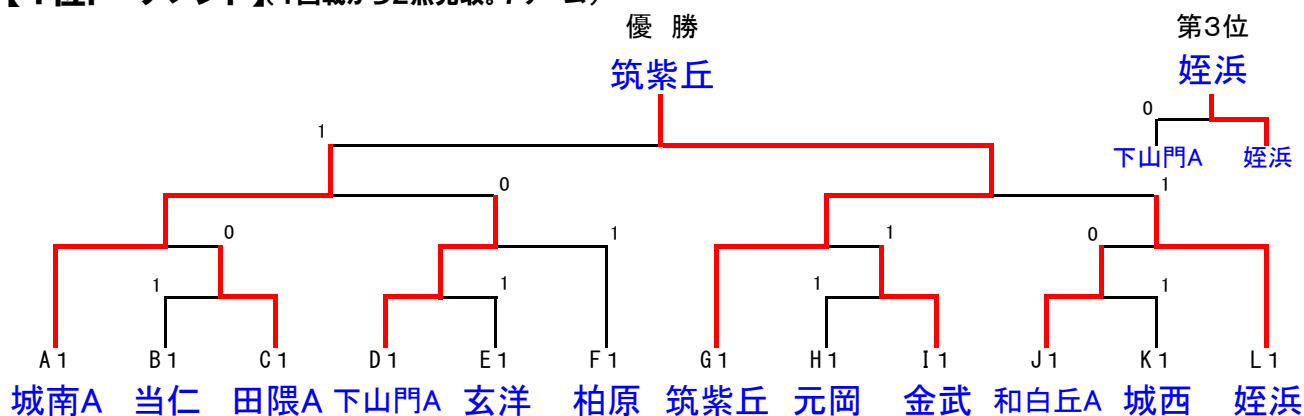

| I(9コート) | 早良区 | 南区 | 城南区 | 順位 |
|---------|-----|----|-----|----|
| 1 金武 | | ② | ② | 1 |
| 2 花畑B | 1 | | ② | 2 |
| 3 長尾A | 1 | 1 | | 3 |

| D(4コート) | 西区 | 博多区 | 中央区 | 順位 |
|---------|----|-----|-----|----|
| 1 下山門A | | ② | ③ | 1 |
| 2 春吉B | 1 | | ② | 2 |
| 3 警固 | 0 | 1 | | 3 |

| J(10コート) | 南区 | 城南区 | 東区 | 順位 |
|----------|----|-----|----|----|
| 1 花畑A | | ③ | 1 | 2 |
| 2 友泉B | 0 | | 0 | 3 |
| 3 和白丘A | ② | ③ | | 1 |

| E(5コート) | 南区 | 早良区 | 西区 | 順位 |
|---------|----|-----|----|----|
| 1 宮竹A | | ② | 1 | 2 |
| 2 田隈B | 1 | | 0 | 3 |
| 3 玄洋 | ② | ③ | | 1 |

| K(11コート) | 筑前 | 東区 | 城南区 | 順位 |
|----------|----|----|-----|----|
| 1 志摩 | | ③ | 1 | 2 |
| 2 和白丘B | 0 | | 0 | 3 |
| 3 城西 | ② | ③ | | 1 |

| F(6コート) | 南区 | 城南区 | 西区 | 順位 |
|---------|----|-----|----|----|
| 1 柏原 | | ② | ② | 1 |
| 2 城南B | 1 | | ② | 2 |
| 3 壱岐丘 | 1 | 1 | | 3 |

| L(12コート) | 西区 | 南区 | 城南区 | 順位 |
|----------|----|----|-----|----|
| 1 姪浜 | | ③ | ③ | 1 |
| 2 老司 | 0 | | 1 | 3 |
| 3 友泉A | 0 | ② | | 2 |

【1位トーナメント】(1回戦から2点先取。7ゲーム)

【2位トーナメント】(1回戦から2点先取。7ゲーム)

【3位トーナメント】(1回戦から2点先取。7ゲーム)