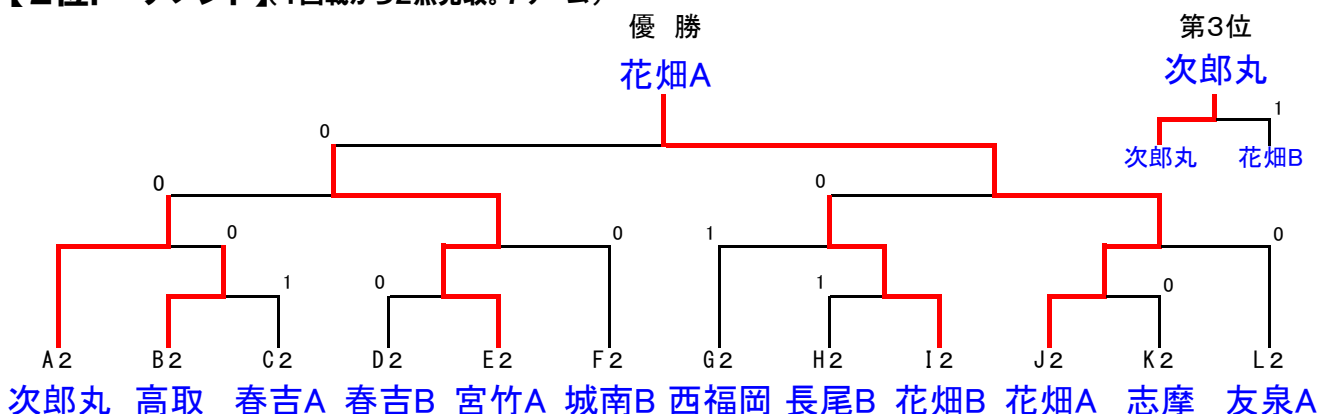

| J(10コート) | 南区 | 城南区 | 東区 | 順位 |
|----------|----|-----|----|----|
| 1 花畑A | | ③ | 1 | 2 |
| 2 友泉B | 0 | | 0 | 3 |
| 3 和白丘A | ② | ③ | | 1 |

| E(5コート) | 南区 | 早良区 | 西区 | 順位 |
|---------|----|-----|----|----|
| 1 宮竹A | | ② | 1 | 2 |
| 2 田隈B | 1 | | 0 | 3 |
| 3 玄洋 | ② | ③ | | 1 |

| K(11コート) | 筑前 | 東区 | 城南区 | 順位 |
|----------|----|----|-----|----|
| 1 志摩 | | ③ | 1 | 2 |
| 2 和白丘B | 0 | | 0 | 3 |
| 3 城西 | ② | ③ | | 1 |

| F(6コート) | 南区 | 城南区 | 西区 | 順位 |
|---------|----|-----|----|----|
| 1 柏原 | | ② | ② | 1 |
| 2 城南B | 1 | | ② | 2 |
| 3 壱岐丘 | 1 | 1 | | 3 |

| L(12コート) | 西区 | 南区 | 城南区 | 順位 |
|----------|----|----|-----|----|
| 1 姪浜 | | ③ | ③ | 1 |
| 2 老司 | 0 | | 1 | 3 |
| 3 友泉A | 0 | ② | | 2 |

【1位トーナメント】(1回戦から2点先取。7ゲーム)

【2位トーナメント】(1回戦から2点先取。7ゲーム)

【3位トーナメント】(1回戦から2点先取。7ゲーム)