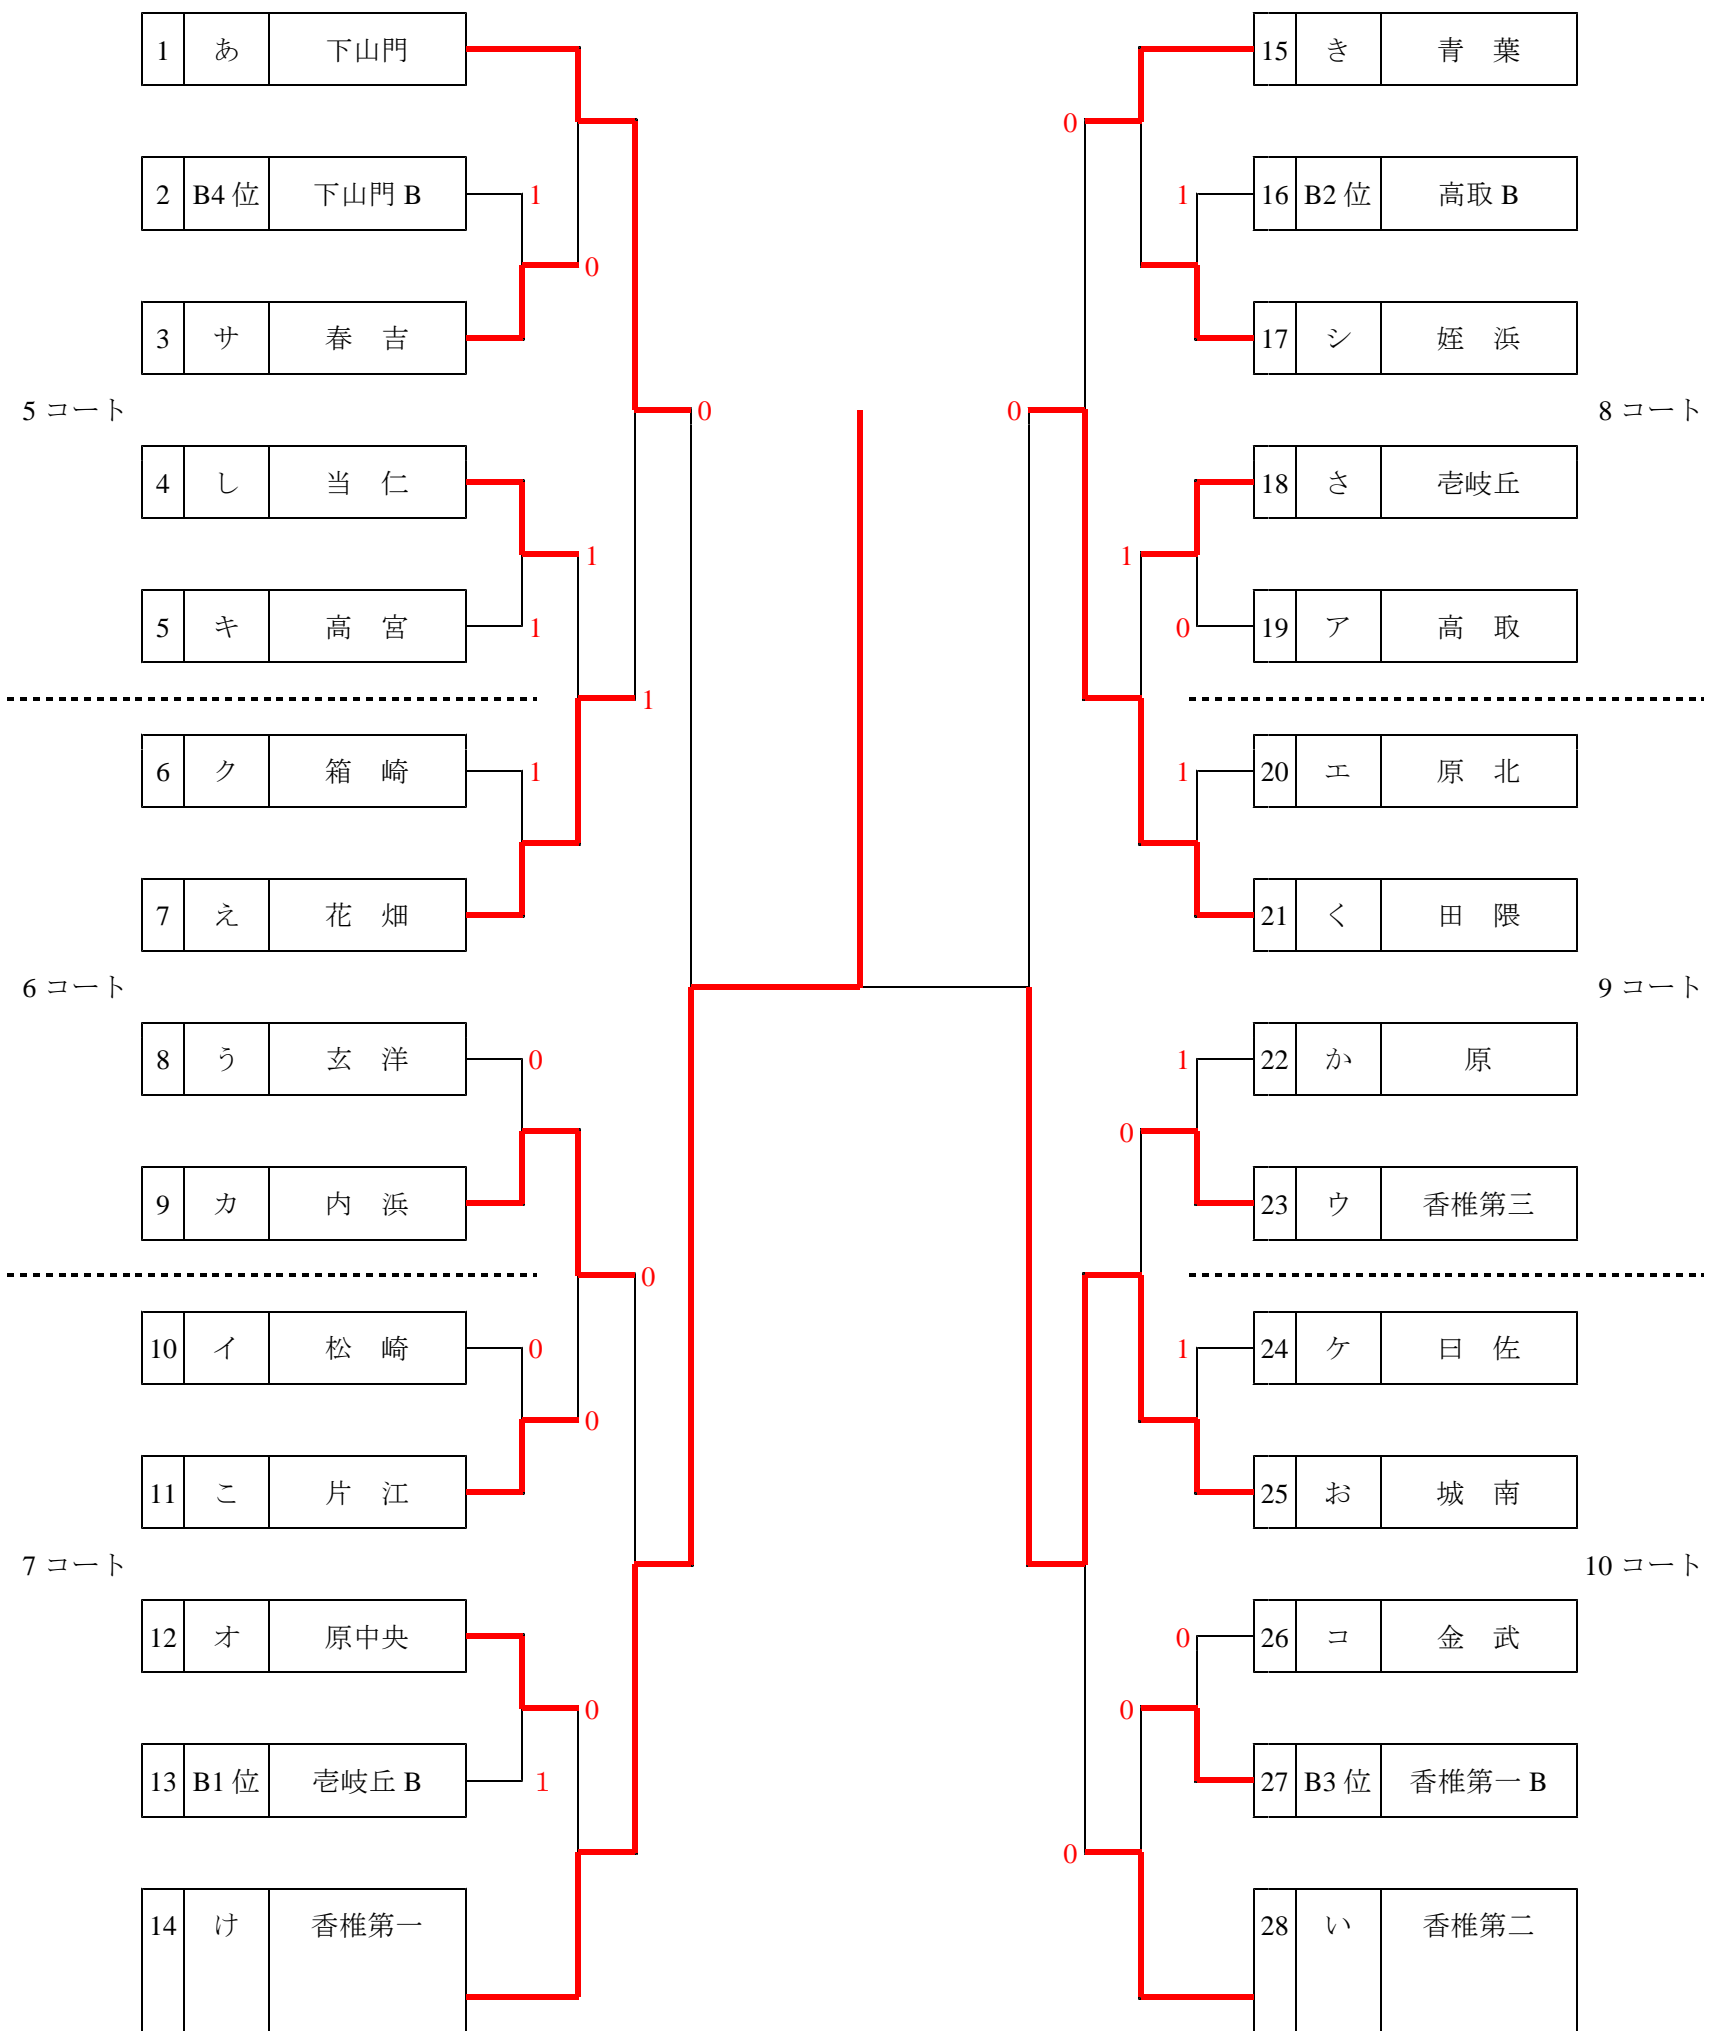

予選リーグ

【17日の部】

5コート							
		A	下山門	三宅	松崎	高取	順位
1	西	下山門		③	③	②	1
2	南	三宅	0		1	1	4
3	東	松崎	0	②		0	3
4	早	高取	1	②	③		2

6コート							
		B	香椎二	舞鶴	友泉	長丘	順位
1	東	香椎二		③	②	③	1
2	中	舞鶴	0		1	1	4
3	城	友泉	1	②		1	3
4	南	長丘	0	②	②		2

7コート							
		C	原北	玄洋	香椎三	宮竹	順位
1	早	原北		1	0	②	3
2	西	玄洋	②		②	1	1
3	東	香椎三	③	1		③	2
4	南	宮竹	1	②	0		4

8コート							
		D	花畑	警固	百道	多々良中央	順位
1	南	花畑		③	③	③	1
2	中	警固	0		1	1	4
3	早	百道	0	②		1	3
4	東	多々良中央	0	②	②		2

9コート							
		E	城南	原中央	席田	内浜	順位
1	城	城南		②	③	③	1
2	早	原中央	1		③	②	2
3	博	席田	0	0		0	4
4	西	内浜	0	1	③		3

10コート							
		F	多々良	壱岐	附属福岡	原	順位
1	東	多々良		1	③	0	3
2	西	壱岐	②		②	0	2
3	中	附属福岡	0	1		0	4
4	早	原	③	③	③		1

【18日の部】

5コート							
		G	青葉	那珂	長尾	元岡	順位
1	東	青葉		②	③	③	1
2	博	那珂	1		0	1	4
3	城	長尾	0	③		②	2
4	西	元岡	0	②	1		3

6コート							
		H	田隈	西陵	高宮	箱崎	順位
1	早	田隈		③	③	③	1
2	西	西陵	0		0	1	4
3	南	高宮	0	③		1	3
4	東	箱崎	0	②	②		2

7コート							
		I	香椎一	次郎丸	片江	日佐	順位
1	東	香椎一		②	③	③	1
2	早	次郎丸	1		②	1	3
3	城	片江	0	1		1	4
4	南	日佐	0	②	②		2

8コート							
		J	平尾	住吉	金武	志賀	順位
1	中	平尾		②	③	②	1
2	博	住吉	1		0	0	4
3	早	金武	0	③		②	2
4	東	志賀	1	③	1		3

9コート							
		K	壱岐丘	城香	当仁	老司	順位
1	西	壱岐丘		③	③	②	1
2	東	城香	0		②	②	2
3	中	当仁	0	1		1	4
4	南	老司	1	1	②		3

10コート							
		L	城西	春吉	早良	姪浜	順位
1	城	城西		②	③	②	1
2	中	春吉	1		③	1	3
3	早	早良	0	0		0	4
4	西	姪浜	1	②	③		2

決勝トーナメント